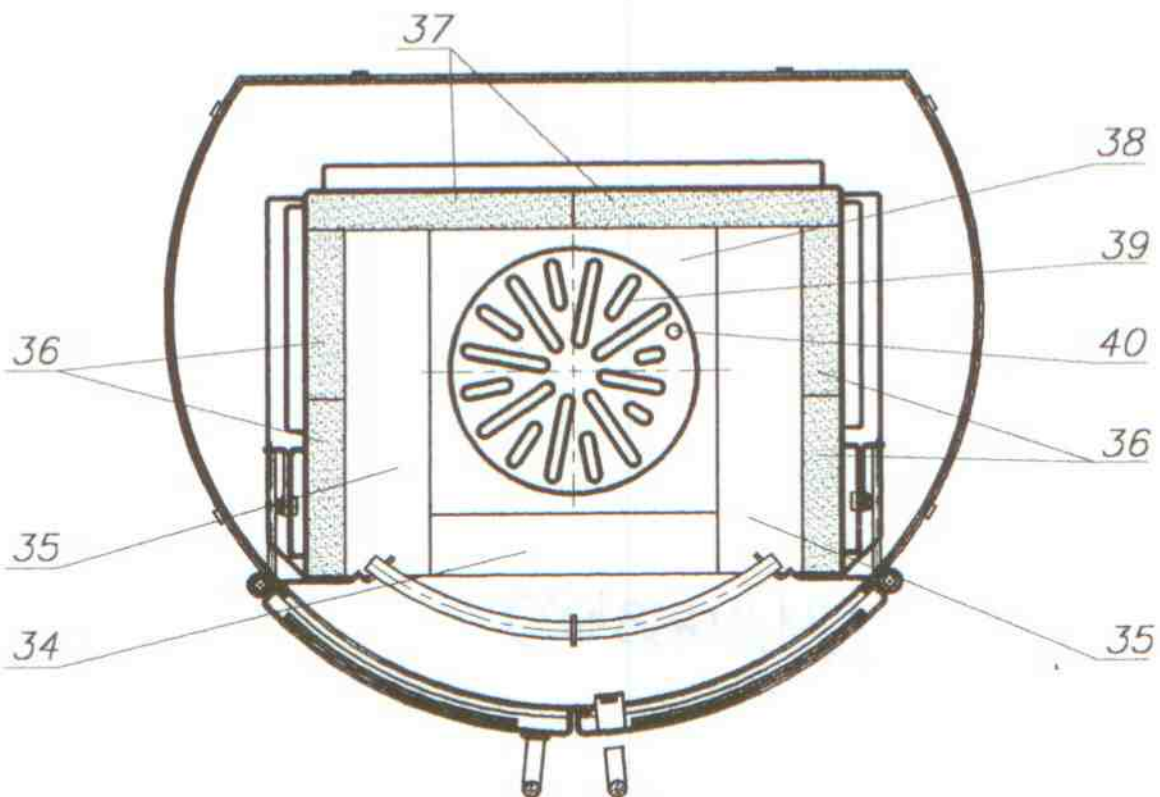

Ersatzteil-Übersicht
KAMINOFEN- ZEUS C
BEST.Nr.:5051.... (Laufende Nr.)
DETAILANSICHT