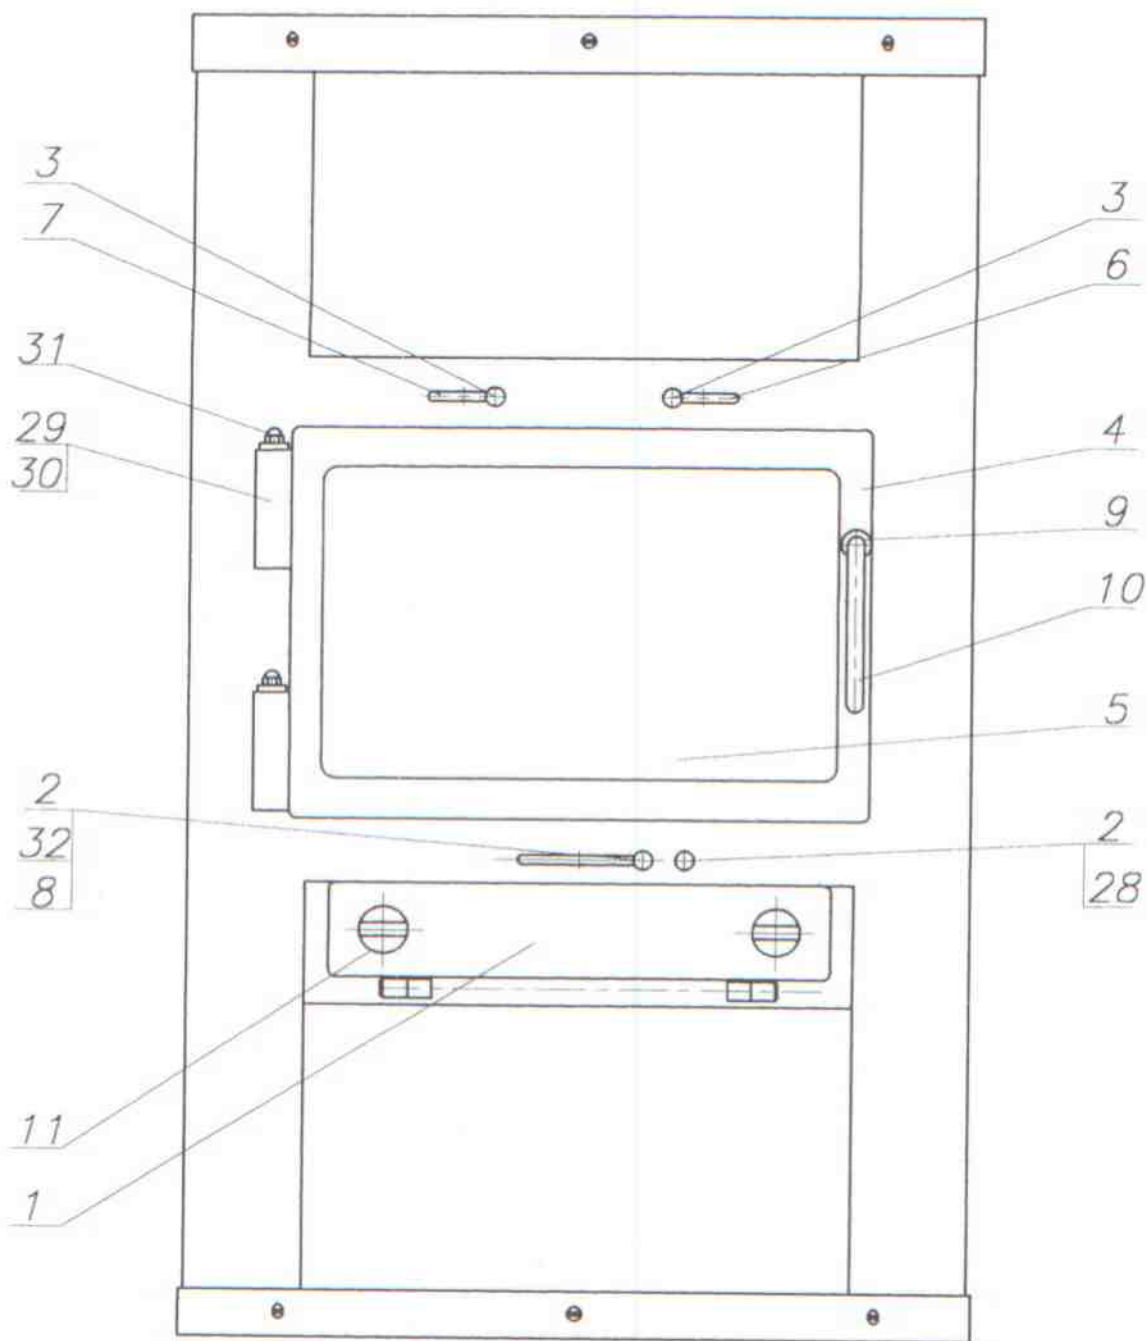

Ersatzteil-Übersicht  
KAMINOFEN- ZEUS I.  
BEST.Nr.: 4003.... (Laufende Nr.)  
FRONTANSICHT

Pos. 5. 5540-009

Ersatzteil-Übersicht  
KAMINOFEN- ZEUS I.  
BEST.Nr.:4003.... (Laufende Nr.)  
SEITENANSICHT