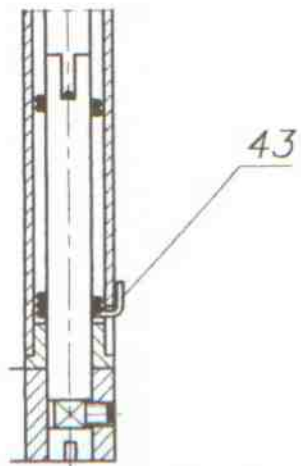

Ersatzteil-Übersicht
KAMINOFEN- ZEUS C
BEST.Nr.:5051.... (Laufende Nr.)
DETAILANSICHT

LINKS   RECHTS