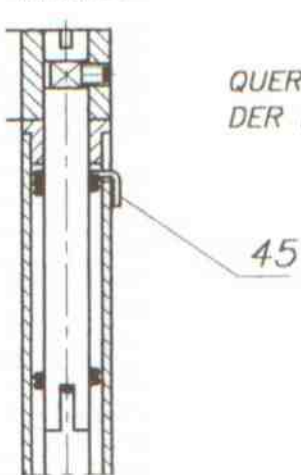

LINKS   RECHTS

QUERSCHNITT VOM SCHARNIER
DER FEUERRAUMTÜR