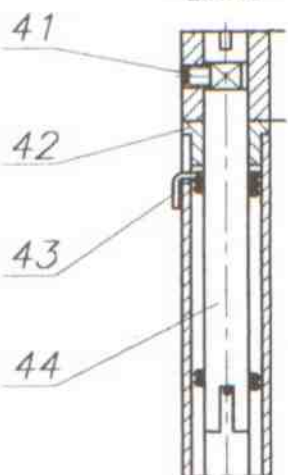

LINKS   RECHTS

QUERSCHNITT VOM SCHARNIER
DER FEUERRAUMTÜR