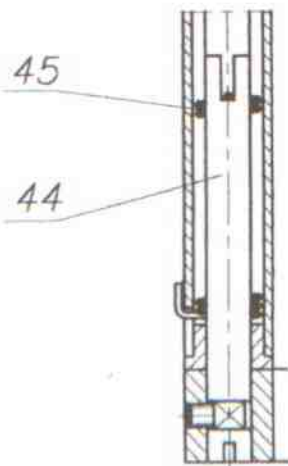

Ersatzteil-Übersicht
KAMINOFEN- ZEUS C
BEST.Nr.:5051.... (Laufende Nr.)
DETAILANSICHT

LINKS   RECHTS