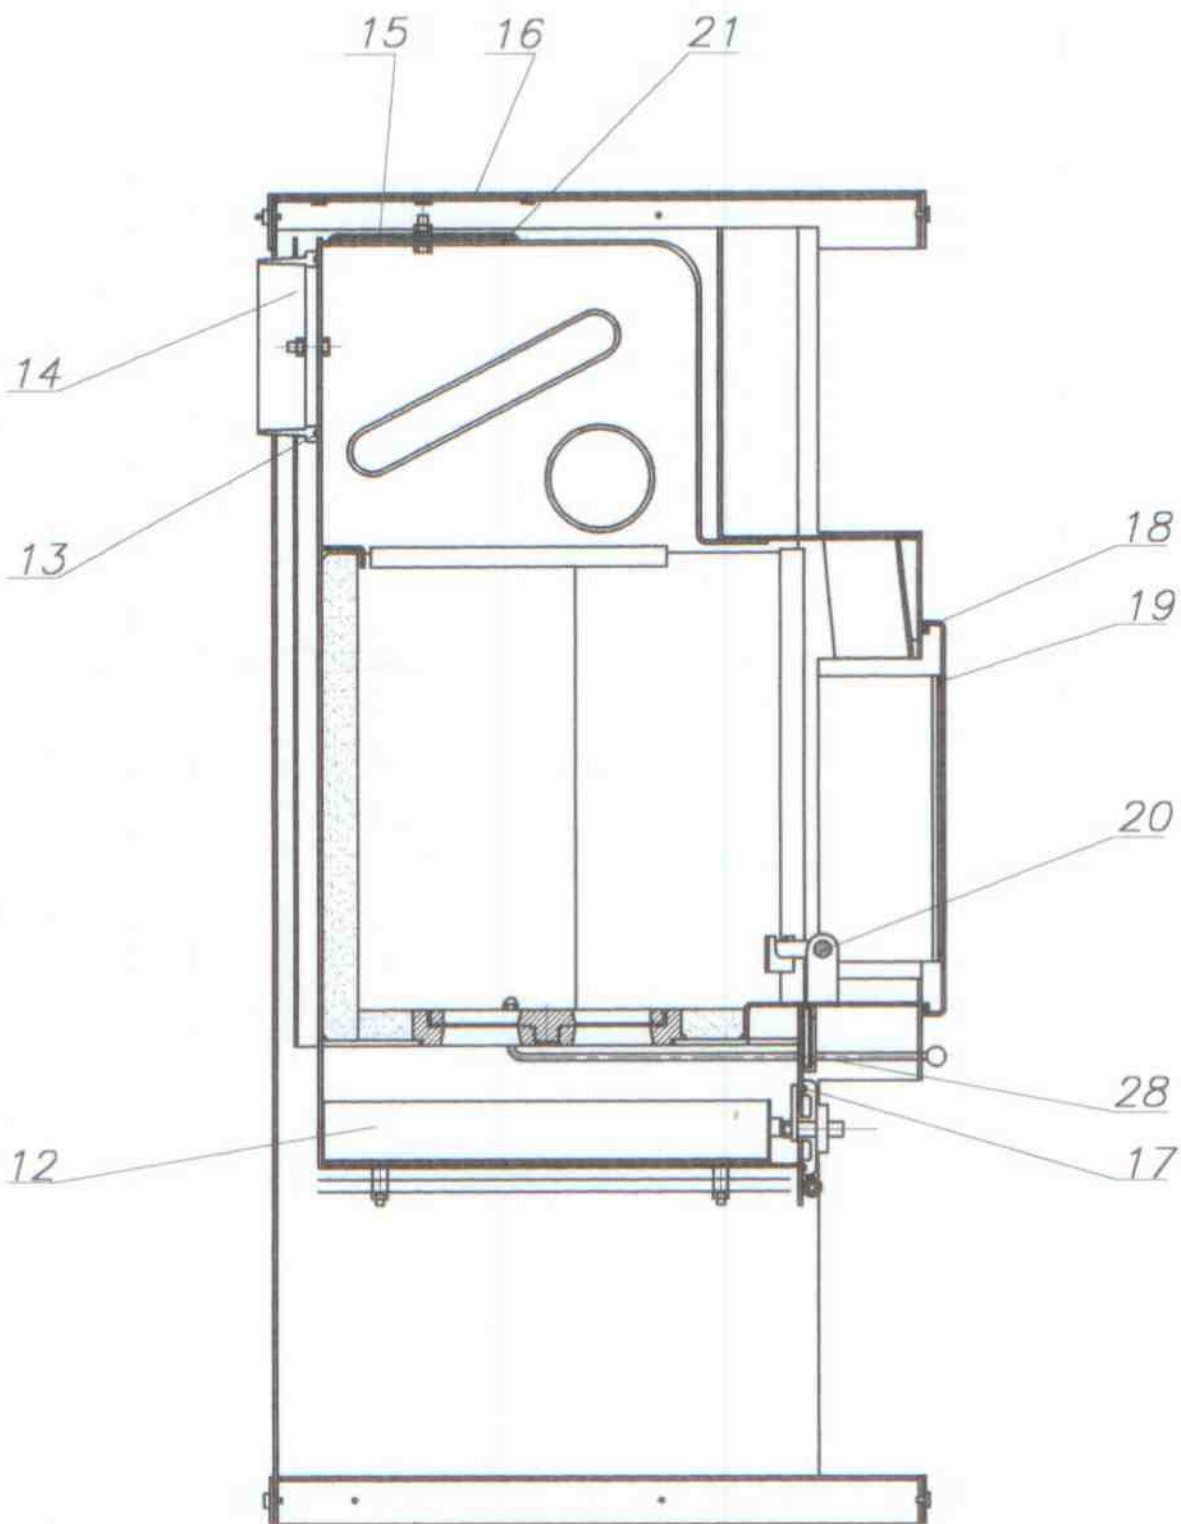

Ersatzteil-Übersicht  
KAMINOFEN- ZEUS I.  
BEST.Nr.: 4003.... (Laufende Nr.)  
FRONTANSICHT

Pos. 5. 5540-009

Ersatzteil-Übersicht  
KAMINOFEN- ZEUS I.  
BEST.Nr.:4003.... (Laufende Nr.)  
SEITENANSICHT

Ersatzteil-Übersicht  
KAMINOFEN- ZEUS I.  
BEST.Nr.: 4003.... (Laufende Nr.)  
DETAILANSICHT

Ersatzteil-Übersicht  
 KAMINOFEN- ZEUS I.  
 BEST.Nr.: 4003.... (Laufende Nr.)

Position	Menge	Benennung	Maß	Zeichnungsnummer
1	1	Aschkastentür		93001-120000-A
2	2	Primär Luftregelungsknopf		93001-190000
3	2	Luftregelungsknopf		93001-230000-A
4	1	Feuerraumtür		
5	1	Hitzebeständige Glas		5540-009
6	1	Luftregelungsblech rechts		93001-200000-A
7	1	Luftregelungsblech links		93001-210000-A
8	1	Primär luftregelungsblech		93001-180000
9	1	Unterscheibe		93004-100300-A
10	1	Klinke		93004-100200-A
11	2	Schließknopf		93004-110200
12	1	Aschkastenlade		93001-130000
13	1	Dichtung	∅6	
14	1	Rauchrohrstutzen		3490-002
15	1	Rauchrohranschlußdeckel		4111-001
16	1	Deckel für Rauchrohranschluß		4111-002
17	1	Dichtung	∅6	
18	1	Dichtung	∅8	
19	1	Dichtung	8x2	
20	1	Gluthalter		93001-240000-A
21	1	Dichtung	∅6	
22	2	Schamottestein	3x 6081-220	
23	4	Schamottestein	4x 6081-222	
24	2	Schamottestein	2x 6081-221	
25	2	Schamottestein	2x 6081-223	
26	1	Feuerrostrahmen		5490-003
27	1	Feuerroseinsatz		5490-004
28	1	Feuerrostbewegungsstange		93001-510000
29	2	Feder		93004-240000
30	2	Scharnierzapfen		93004-100700
31	2	Hutmutter	M10	
32	1	Luftregelungsstange		93001-290000