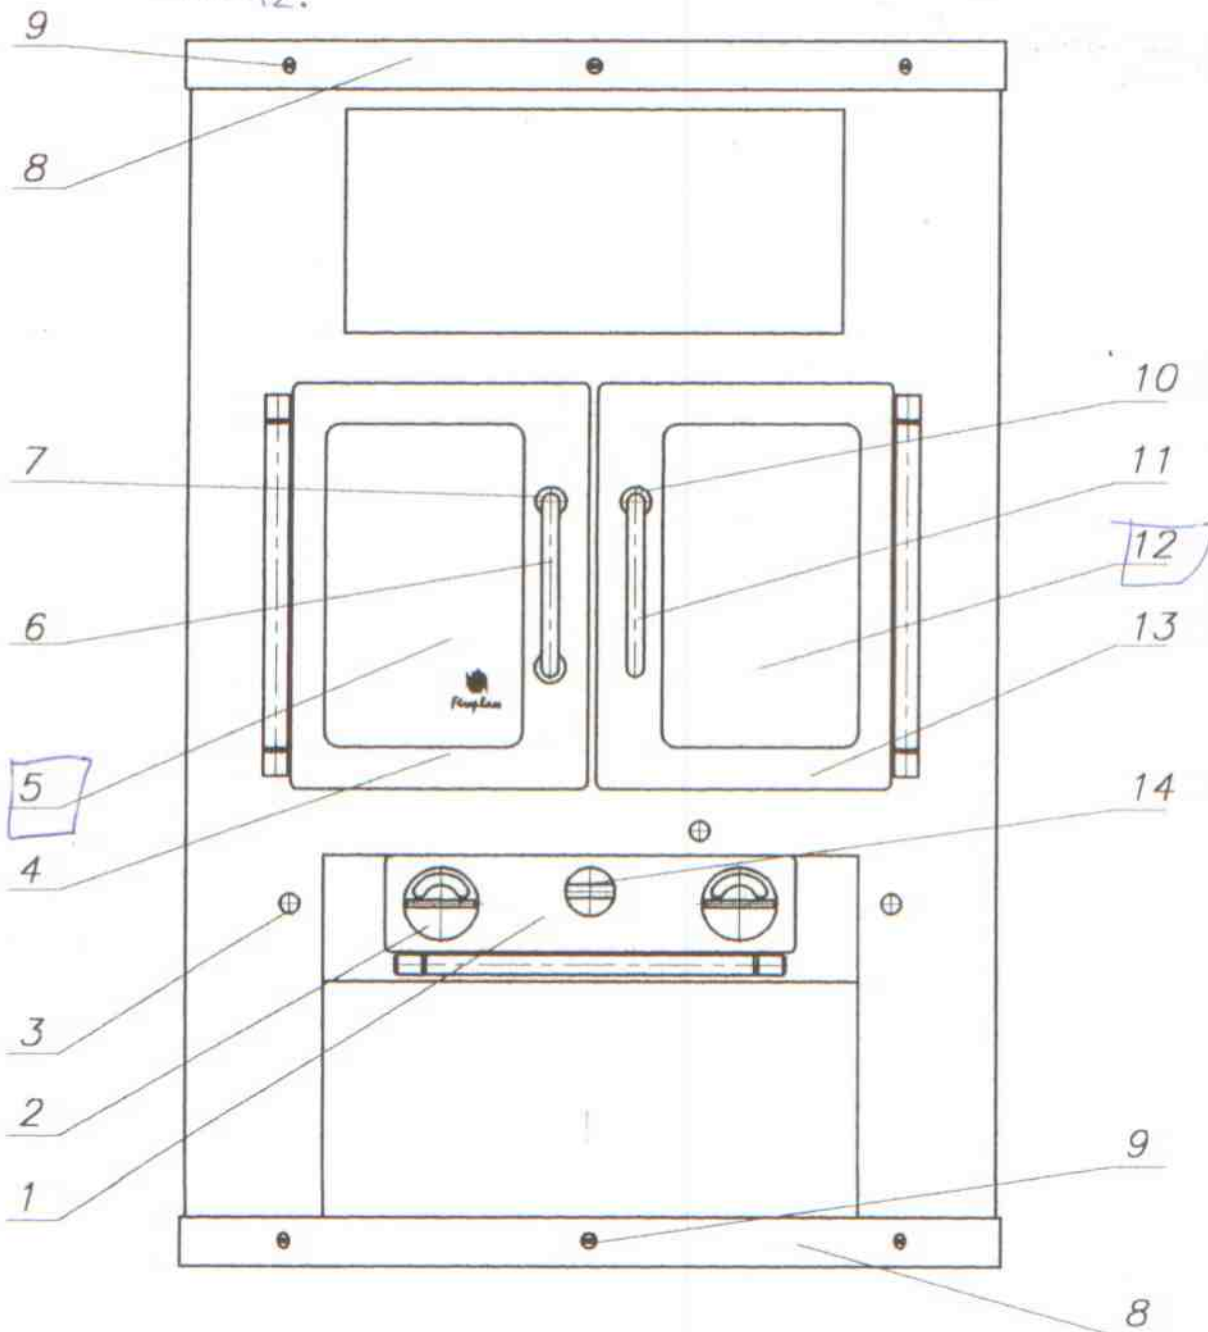

Ersatzteil-Übersicht
KAMINOFEN- ZEUS I.
BEST.Nr.: 4003.... (Laufende Nr.)

Position	Menge	Benennung	Maß	Zeichnungsnummer
1	1	Aschkastentür		93001-120000-A
2	2	Primär Luftregelungsknopf		93001-190000
3	2	Luftregelungsknopf		93001-230000-A
4	1	Feuerraumtür		
5	1	Hitzebeständige Glas		5540-009
6	1	Luftregelungsblech rechts		93001-200000-A
7	1	Luftregelungsblech links		93001-210000-A
8	1	Primär luftregelungsblech		93001-180000
9	1	Unterscheibe		93004-100300-A
10	1	Klinke		93004-100200-A
11	2	Schließknopf		93004-110200
12	1	Aschkastenlade		93001-130000
13	1	Dichtung	∅6	
14	1	Rauchrohrstutzen		3490-002
15	1	Rauchrohranschlußdeckel		4111-001
16	1	Deckel für Rauchrohranschluß		4111-002
17	1	Dichtung	∅6	
18	1	Dichtung	∅8	
19	1	Dichtung	8x2	
20	1	Gluthalter		93001-240000-A
21	1	Dichtung	∅6	
22	2	Schamottestein	3x 6081-220	
23	4	Schamottestein	4x 6081-222	
24	2	Schamottestein	2x 6081-221	
25	2	Schamottestein	2x 6081-223	
26	1	Feuerrostrahmen		5490-003
27	1	Feuerroseinsatz		5490-004
28	1	Feuerrostbewegungsstange		93001-510000
29	2	Feder		93004-240000
30	2	Scharnierzapfen		93004-100700
31	2	Hutmutter	M10	
32	1	Luftregelungsstange		93001-290000

2100-136

Ersatzteil-Übersicht
KAMINOFEN-ZEUS C I
BEST.Nr.: 5051.... (Laufende Nr.)
FRONTANSICHT

Pos. 5. Hitzebeständige Glas 5540-010
und 12.