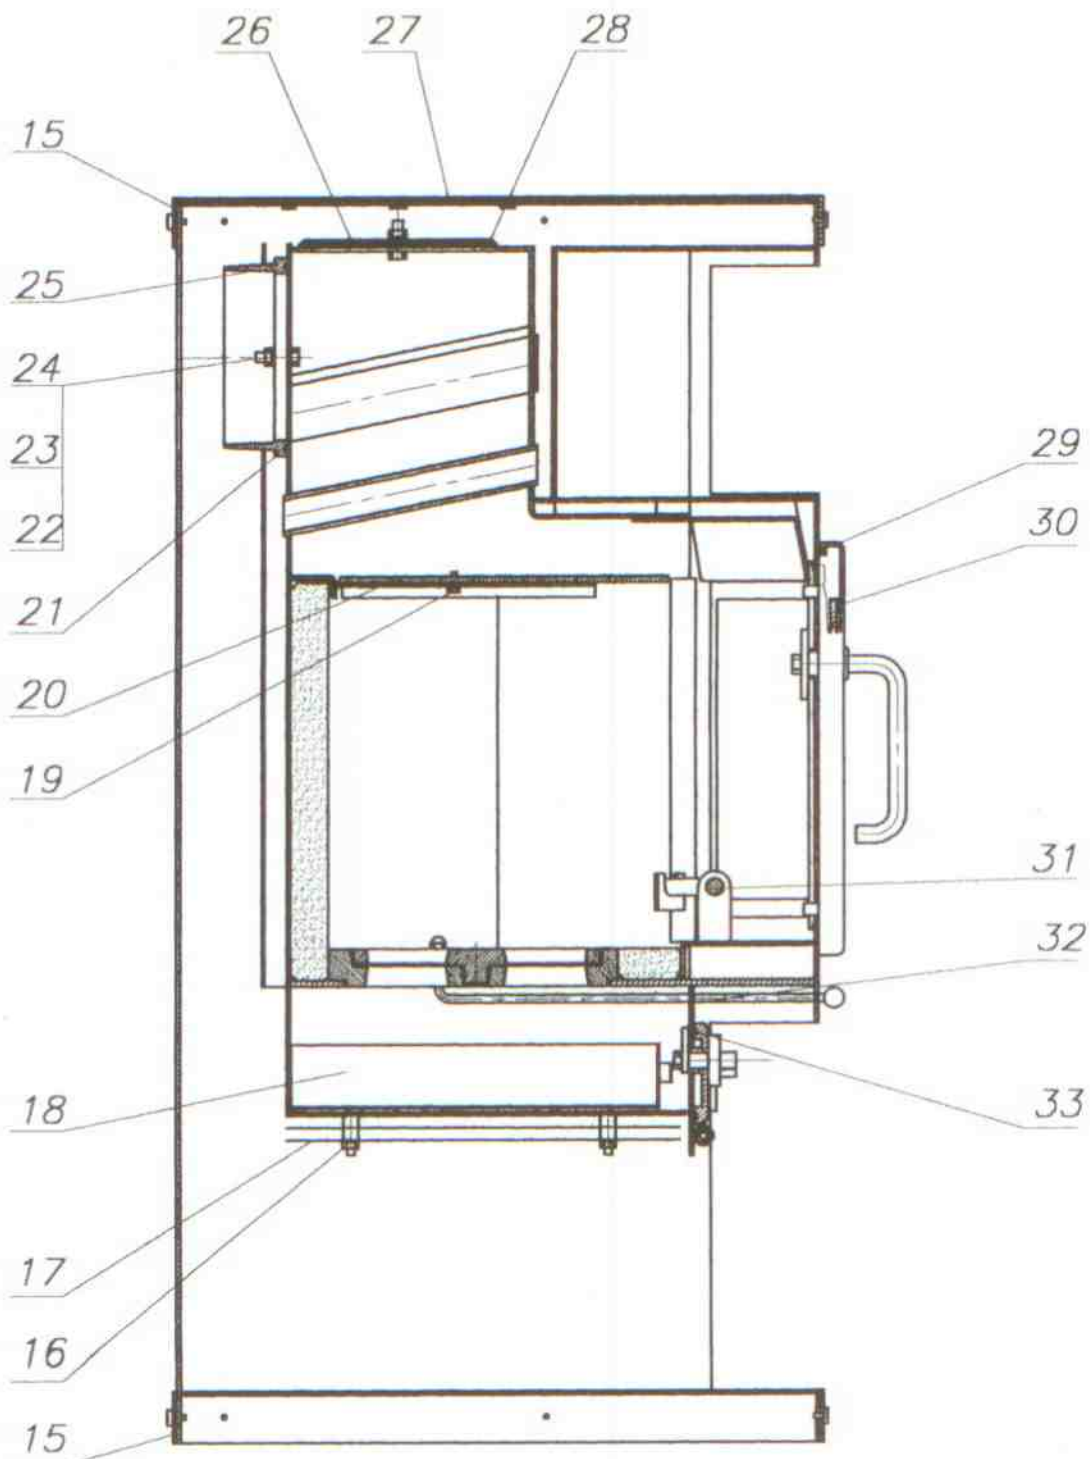

Ersatzteil-Übersicht
KAMINOFEN- ZEUS C
BEST.Nr.:5051.... (Laufende Nr.)
SEITENANSICHT