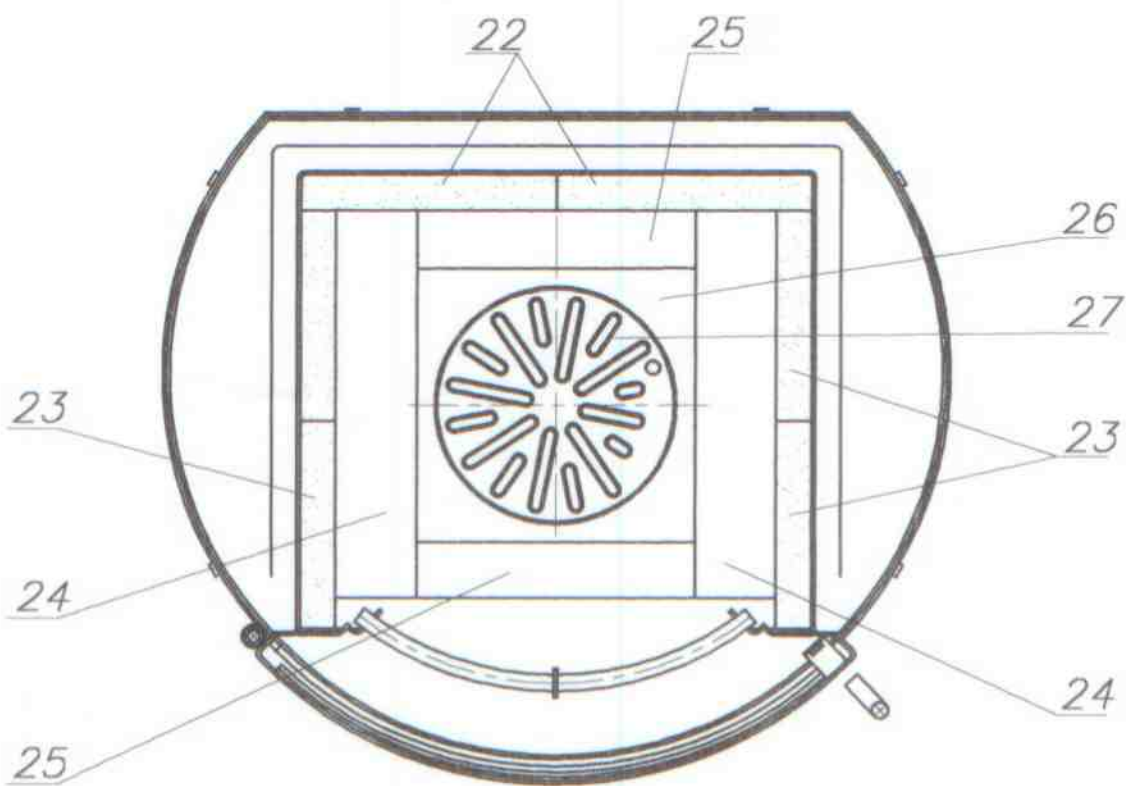

Ersatzteil-Übersicht  
KAMINOFEN- ZEUS I.  
BEST.Nr.: 4003.... (Laufende Nr.)  
DETAILANSICHT

Ersatzteil-Übersicht  
 KAMINOFEN- ZEUS I.  
 BEST.Nr.: 4003.... (Laufende Nr.)

Position	Menge	Benennung	Maß	Zeichnungsnummer
1	1	Aschkastentür		93001-120000-A
2	2	Primär Luftregelungsknopf		93001-190000
3	2	Luftregelungsknopf		93001-230000-A
4	1	Feuerraumtür		
5	1	Hitzebeständige Glas		5540-009
6	1	Luftregelungsblech rechts		93001-200000-A
7	1	Luftregelungsblech links		93001-210000-A
8	1	Primär luftregelungsblech		93001-180000
9	1	Unterscheibe		93004-100300-A
10	1	Klinke		93004-100200-A
11	2	Schließknopf		93004-110200
12	1	Aschkastenlade		93001-130000
13	1	Dichtung	∅6	
14	1	Rauchrohrstutzen		3490-002
15	1	Rauchrohranschlußdeckel		4111-001
16	1	Deckel für Rauchrohranschluß		4111-002
17	1	Dichtung	∅6	
18	1	Dichtung	∅8	
19	1	Dichtung	8x2	
20	1	Gluthalter		93001-240000-A
21	1	Dichtung	∅6	
22	2	Schamottestein	3x 6081-220	
23	4	Schamottestein	4x 6081-222	
24	2	Schamottestein	2x 6081-221	
25	2	Schamottestein	2x 6081-223	
26	1	Feuerrostrahmen		5490-003
27	1	Feuerroseinsatz		5490-004
28	1	Feuerrostbewegungsstange		93001-510000
29	2	Feder		93004-240000
30	2	Scharnierzapfen		93004-100700
31	2	Hutmutter	M10	
32	1	Luftregelungsstange		93001-290000