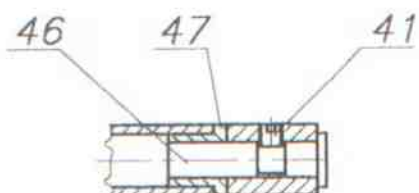

Ersatzteil-Übersicht  
 KAMINOFEN- ZEUS C  
 BEST.Nr.: 5051.... (Laufende Nr.)

Position	Menge	Benennung	Maß	Zeichnungsnummer
1	1	Aschkastentür		8200-004
2	2	Primär Luftregelungsknopf		5390-005
3	3	Luftregelungsknopf		5831-002
4	1	Feuerraumtür links		8400-020
5	1	Hitzebeständige Glas		5540-010
6	1	Griffe		5730-007
7	2	Unterscheibe		5930-006
8	2	Messingband vorn		4031-035
9	14	"D" Schraube (CuZn37)	M6x10	
10	1	Unterscheibe		5930-001
11	1	Klinke		5630-009
12	1	Hitzebeständige Glas		5540-010
13	1	Feuerraumtür rechts		8400-021
14	1	Schließknopf		5630-007
15	2	Messingband hinten		4031-036
16	4	Mutter S.k.s.	M6	
17	2	Strahlungsblech		4811-003
18	1	Aschkastenlade		9900-019
19	2	Schraube S.k.s.	M6x10	
20	1	Rauchumlenkblech		3711-005
21	1	Dichtung (Rauchrohr) 160 x $\phi 5$	$\phi 5$	1982-019/meter
22	4	Mutter S.k.s.	M8	
23	4	Unterscheibe	M8	
24	4	Schraube S.k.s.	M8x35	
25	1	Rauchrohrstützen		3490-002
26	1	Rauchrohranschlußdeckel		4111-001
27	1	Deckeleinsatz		4111-002
28	1	Dichtung (Rauchrohr) 160 x $\phi 6$	$\phi 6$	1982-019/meter
29	2	Dichtung (Tür) 200 x $\phi 8$	$\phi 8$	1982-011/meter
30	2	Dichtung (Glas)	8x2	1982-001/meter
31	1	Gluthalter		9000-011
32	1	Feuerrostbewegungsstange		5236-002
33	2	Dichtung 770 x $\phi 5$	$\phi 6$	
34	1	Schamottestein		6081-015/6081-515
35	2	Schamottestein		6081-014/6081-514
36	4	Schamottestein		6081-013/6081-225
37	2	Schamottestein		6081-012/9900-611
38	1	Feuerrostrahmen		5490-003
39	1	Feuerrosteinsatz		5490-004
40	1	Hutmutter	M6	
41	6	Madenschraube	M5x6	
42	4	Distanzhalter		5131-001
43	2	Feder rechts		6536-001
44	4	Scharnierzapfen		5135-002
45	2	Feder links		6536-002
46	2	Scharnierzapfen		5135-006
47	2	Distanzhalter		5131-005