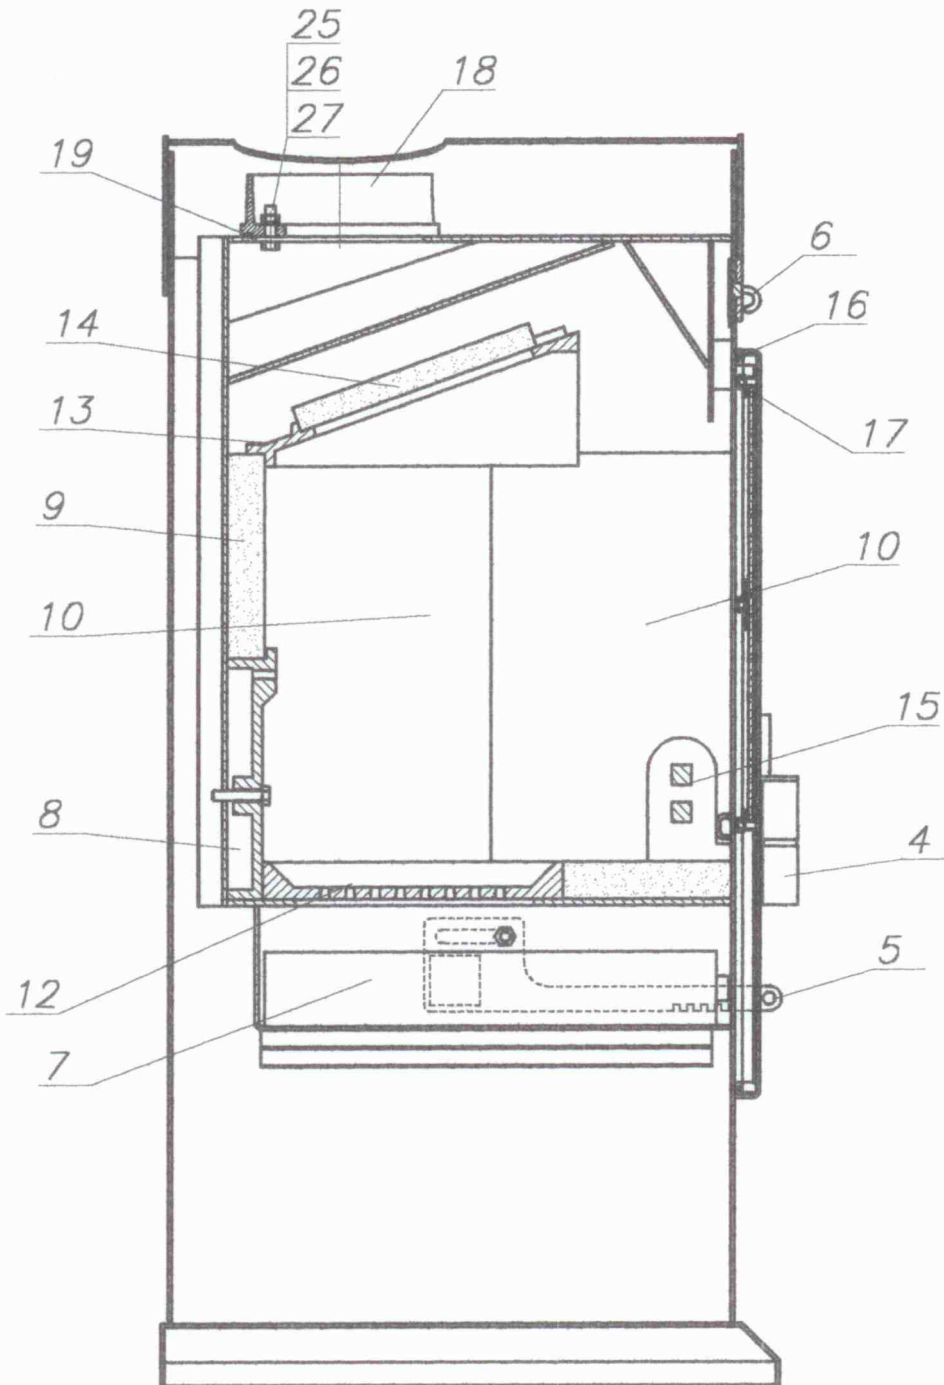

Ersatzteil-Übersicht  
KAMINOFEN- MIAMI  
BEST.Nr.: 7004.... (Laufende Nr.)  
SEITENANSICHT

Ersatzteil-Übersicht  
 KAMINOFEN- MIAMI  
 BEST.Nr.: 7004.... (Laufende Nr.)

Position	Menge	Benennung	Maß	Zeichnungsnummer
1	1	Feuerraumtür		8400-022
2	1	Hitzebeständige Glas		5540-023
3	1	Sekunder Luftregelung		5331-025
4	1	Klinke		5691-015
5	1	Primer Luftregelungsblech		5311-019
6	1	Griffe		5731-019
7	1	Aschkastenlade		9900-007
8	1	Feuerrosteinsatz		3891-005
9	2	Schamottestein		<del>6081-008</del> 6081-332
10	4	Schamottestein		<del>6081-009</del> 6081-333
11	2	Schamottestein		<del>6081-011</del> 6081-334
12	1	Feuerrost		5490-002
13	1	Rahmen		3790-004
14	1	Vermiculit		6081-023
15	1	Gluthalter		9000-010
16	1	Dichtung	∅6	
17	1	Dichtung	8x2	
18	1	Rauchrohrstutzen		3490-002
19	1	Dichtung	∅6	
20	2	Madenschraube	M5x6	
21	2	Distanzhalter		5131-001
22	1	Feder rechts		6536-001
23	2	Scharnierzapfen		5135-002
24	1	Feder links		6536-002
25	2	Mutter S.k.s.	M8	
26	2	Unterscheibe	M8	
27	2	Schraube S.k.s.	M8x35	