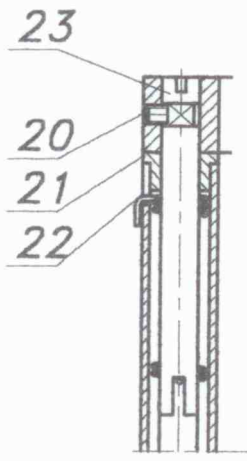

Ersatzteil-Übersicht  
KAMINOFEN- MIAMI  
BEST.Nr.: 7004.... (Laufende Nr.)  
SEITENANSICHT

Ersatzteil-Übersicht  
 KAMINOFEN- MIAMI  
 BEST.Nr.: 7004.... (Laufende Nr.)

Position	Menge	Benennung	Maß	Zeichnungsnummer
1	1	Feuerraumtür		8400-022
2	1	Hitzebeständige Glas		5540-023
3	1	Sekunder Luftregelung		5331-025
4	1	Klinke		5691-015
5	1	Primer Luftregelungsblech		5311-019
6	1	Griffe		5731-019
7	1	Aschkastenlade		9900-007
8	1	Feuerrosteinsatz		3891-005
9	2	Schamottestein		<del>6081-008</del> 6081-332
10	4	Schamottestein		<del>6081-009</del> 6081-333
11	2	Schamottestein		<del>6081-011</del> 6081-334
12	1	Feuerrost		5490-002
13	1	Rahmen		3790-004
14	1	Vermiculit		6081-023
15	1	Gluthalter		9000-010
16	1	Dichtung	∅6	
17	1	Dichtung	8x2	
18	1	Rauchrohrstutzen		3490-002
19	1	Dichtung	∅6	
20	2	Madenschraube	M5x6	
21	2	Distanzhalter		5131-001
22	1	Feder rechts		6536-001
23	2	Scharnierzapfen		5135-002
24	1	Feder links		6536-002
25	2	Mutter S.k.s.	M8	
26	2	Unterscheibe	M8	
27	2	Schraube S.k.s.	M8x35	

zu 11D

Ersatzteil-Übersicht  
KAMINOFEN- MIAMI  
BEST.Nr.: 7004.... (Laufende Nr.)  
FRONTANSICHT

Ersatzteil-Übersicht  
KAMINOFEN- MIAMI  
BEST.Nr.: 7004.... (Laufende Nr.)  
DETAILANSICHT

QUERSCHNITT VOM SCHARNIER  
DER FEUERARMTÜR