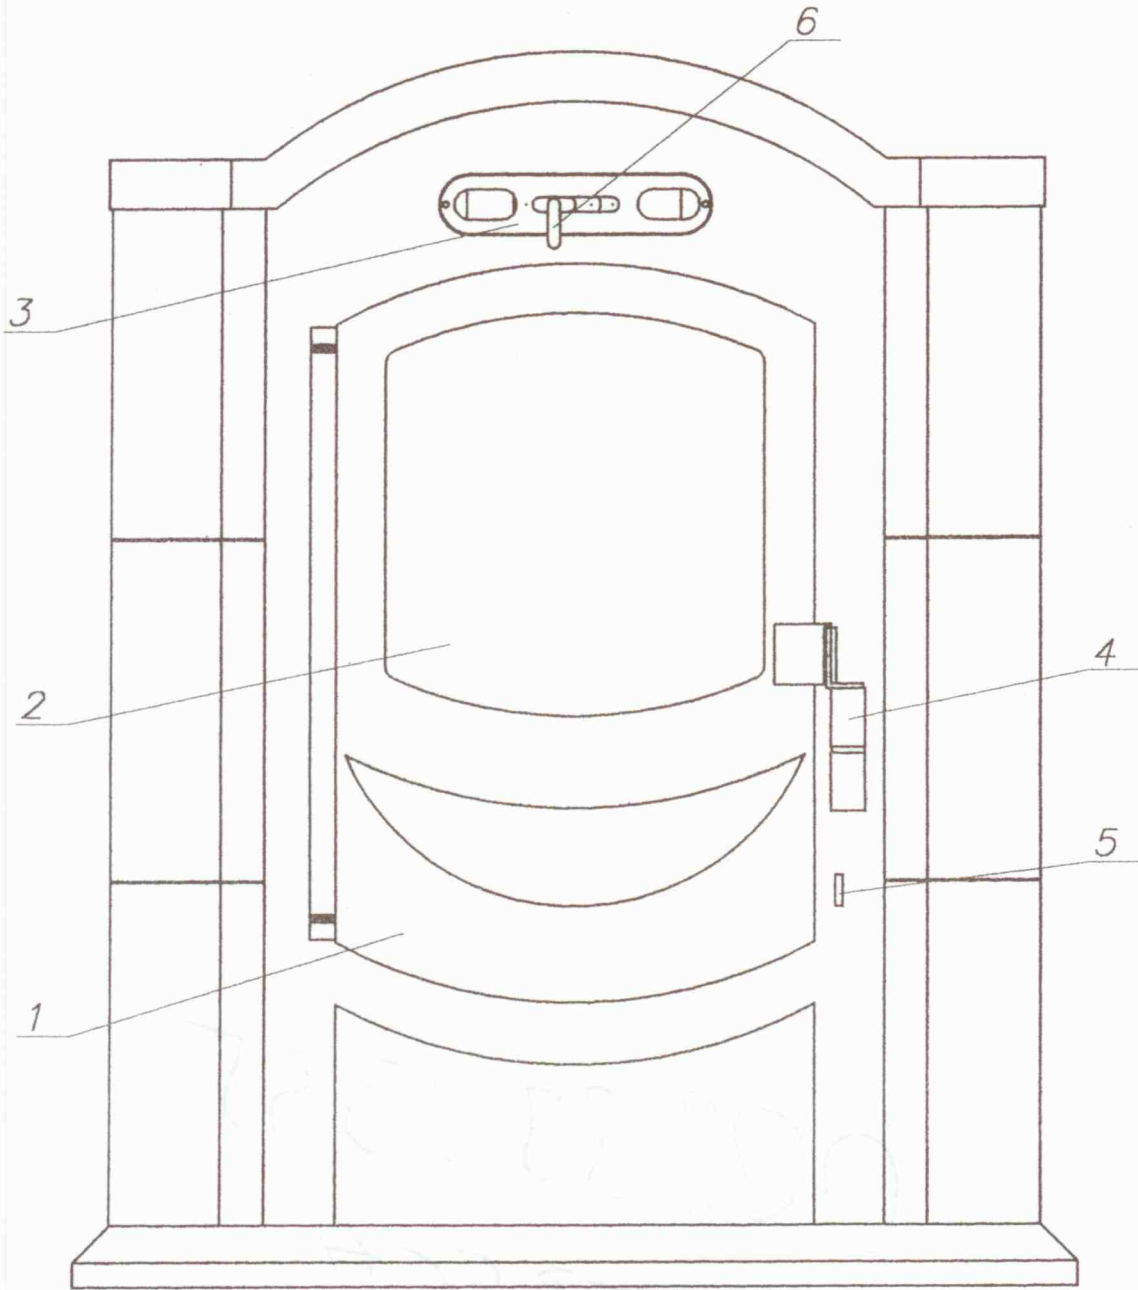

Ersatzteil-Übersicht
KAMINOFEN- MIAMI
BEST.Nr.: 7004.... (Laufende Nr.)

Position	Menge	Benennung	Maß	Zeichnungsnummer
1	1	Feuerraumtür		8400-022
2	1	Hitzebeständige Glas		5540-023
3	1	Sekunder Luftregelung		5331-025
4	1	Klinke		5691-015
5	1	Primer Luftregelungsblech		5311-019
6	1	Griffe		5731-019
7	1	Aschkastenlade		9900-007
8	1	Feuerrosteinsatz		3891-005
9	2	Schamottestein		~~6081-008~~ 6081-332
10	4	Schamottestein		~~6081-009~~ 6081-333
11	2	Schamottestein		~~6081-011~~ 6081-334
12	1	Feuerrost		5490-002
13	1	Rahmen		3790-004
14	1	Vermiculit		6081-023
15	1	Gluthalter		9000-010
16	1	Dichtung	∅6	
17	1	Dichtung	8x2	
18	1	Rauchrohrstutzen		3490-002
19	1	Dichtung	∅6	
20	2	Madenschraube	M5x6	
21	2	Distanzhalter		5131-001
22	1	Feder rechts		6536-001
23	2	Scharnierzapfen		5135-002
24	1	Feder links		6536-002
25	2	Mutter S.k.s.	M8	
26	2	Unterscheibe	M8	
27	2	Schraube S.k.s.	M8x35	

zu 11D

Ersatzteil-Übersicht
KAMINOFEN- MIAMI
BEST.Nr.: 7004.... (Laufende Nr.)
FRONTANSICHT