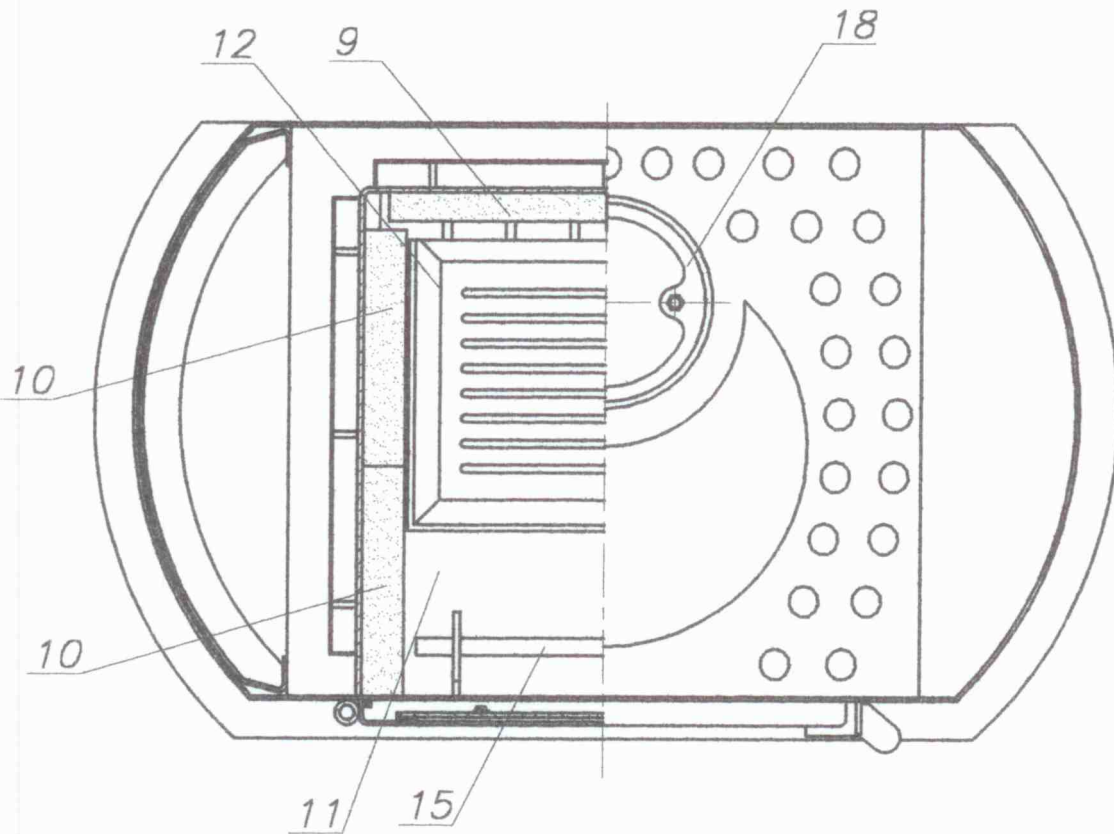

Ersatzteil-Übersicht
KAMINOFEN- MIAMI
BEST.Nr.: 7004.... (Laufende Nr.)
DETAILANSICHT

QUERSCHNITT VOM SCHARNIER
DER FEUERARMTÜR