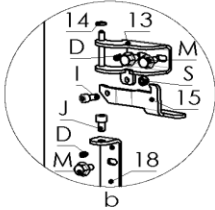

# K5935 TROBE RLU Speckstein

a

b

c

Pos.	Menge	Bezeichnung	Zeichnungsnum.
A	8	Flachrundschraube innensechsk. M4x8	2001-318
B	1	Senkkopfschraube innensechsk. M4x8	2001-255
C	1	Senkkopfschraube innensechsk. M4x16	2001-361
D	8	Madenschraube innensechskant M5x6	2001-015
E	1	Sechskantschraube M5x8	2001-016
F	2	Senkkopfschraube innensechsk. M5x8	2001-467
G	4	Senkkopfschraube innensechsk. M5x10	2001-133
H	2	Sechskantschraube m. Flansch M5x10	2001-441
I	1	Zylinderschraube innensechsk. M5x12	2001-384
J	10	Zylinderschraube innensechsk. M6x10	2001-180
K	6	Flachrundschraube innensechsk. M6x10	2001-478
L	4	Sechskantschraube M6x12	2001-036
M	6	Sechskantschraube m. Flansch M6x12	2001-469
N	1	Zylinderschraube innensechsk. M6x16	2001-110
O	2	Sechskantschraube M8x20	2001-135
P	2	Sechskantschraube Vollgewinde M8x25	2001-065
Q	4	Hutmutter M5	2002-004
R	2	Mutter M5	2002-003
S	1	Mutter selbstsichernd M5	2002-058
T	4	Mutter M8	2002-007
U	1	Mutter selbstsichernd M8	2002-050
V	1	Mutter selbstsichernd M10	2002-062
W	1	Unterlegscheibe M8	2003-023
X	1	Unterlegscheibe M4	2003-001