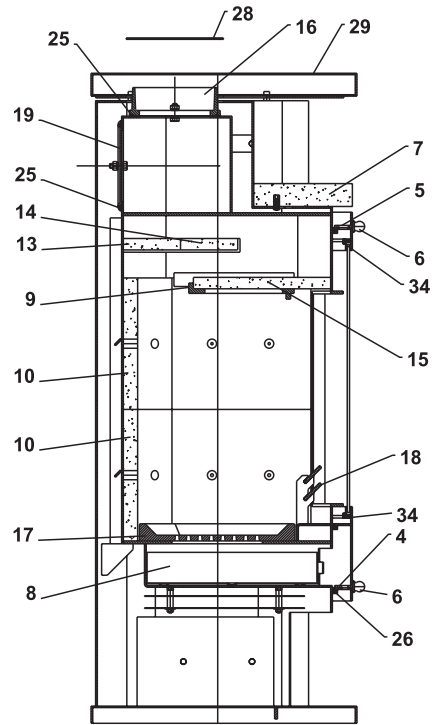

Fireplace®

ALICANTE SCHWARZ

FRONTANSICHT

SEITENANSICHT

DETAILANSICHT

QUERSCHNITT VOM SCHARNIER
DER FEUERRAUMTÜR

ALICANTE SCHWARZ

<i>Position</i>	<i>Menge</i>	<i>Benennung</i>	<i>Maß</i>	<i>Zeichnungsnummer</i>
1	1	Feuerraumtür Kpl.		8400-091B
2	1	Hitzebeständige Glas		5540-087A
3	1	Klinke		5600-052
4	1	Luftreglegungsblech		5311-143
5	1	Luftreglegungsblech		5311-144
6	2	Knopf		5831-012
7	1	Naturstein		6152-597A
8	1	Aschenkastenlade		9900-249A
9	1	Feuerablenkrahmen		3790-075
10	2	Vermiculit		6081-153B
11	4	Vermiculit		6081-154B
12	4	Vermiculit		6081-162
13	1	Vermiculit		6081-157
14	1	Vermiculit		6081-158
15	1	Vermiculit		6081-161A
16	1	Rauchrohrstutzen		3490-002A
17	1	Feuerrost		5490-019
18	2	Stehrost		4725-063
19	1	Deckel für Rauchrohranschluß		4111-001
20	2	Scharnierzapfen		5135-085
21	2	Distanzhalter		5131-001A
22	1	Feder rechts		6536-001A
23	1	Feder links		6536-002A
24	1	Schloßblech		5025-003A
25	2	Dichtung	ø 7,5	1982-019
26	1	Dichtung	ø 9	1982-011A
27	1	Dichtung	8x2	1982-001A
28	1	Deckeleinsatz		4111-021
29	1	Deckel		8700-048B
30	1	Seitendeckel rechts		9900-257
31	1	Seitendeckel links		9900-258
32	1	Scheibenhalter		6611-097A
33	1	Scheibenhalter		6611-099
34	2	Scheibenhalter		6611-100
		Feuerraumauskleidung komplett		9900-308