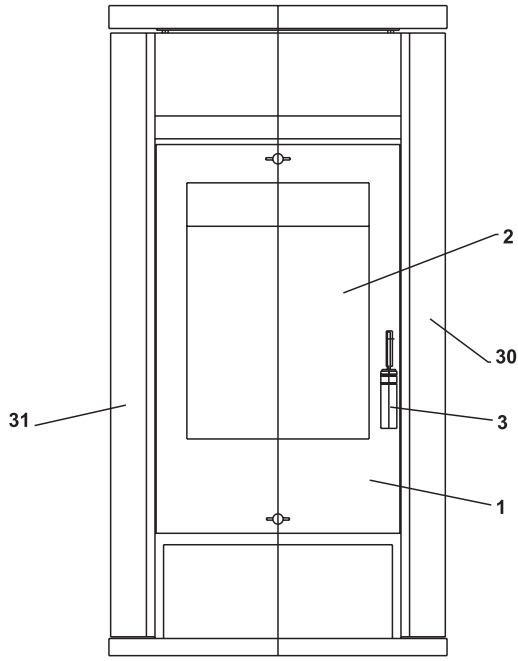

Fireplace®

ALICANTE SCHWARZ

FRONTANSICHT

SEITENANSICHT

DETAILANSICHT

QUERSCHNITT VOM SCHARNIER
DER FEUERRAUMTÜR

ALICANTE SCHWARZ

<i>Position</i>	<i>Menge</i>	<i>Benennung</i>	<i>Maß</i>	<i>Zeichnungsnummer</i>
1	1	Feuerraumtür Kpl.		8400-091B
2	1	Hitzebeständige Glas		5540-087A
3	1	Klinke		5600-052
4	1	Luftreglegungsblech		5311-143
5	1	Luftreglegungsblech		5311-144
6	2	Knopf		5831-012
7	1	Naturstein		6152-597A
8	1	Aschenkastenlade		9900-249A
9	1	Feuerablenkrahmen		3790-075
10	2	Vermiculit		6081-153B
11	4	Vermiculit		6081-154B
12	4	Vermiculit		6081-162
13	1	Vermiculit		6081-157
14	1	Vermiculit		6081-158
15	1	Vermiculit		6081-161A
16	1	Rauchrohrstutzen		3490-002A
17	1	Feuerrost		5490-019
18	2	Stehrost		4725-063
19	1	Deckel für Rauchrohranschluß		4111-001
20	2	Scharnierzapfen		5135-085
21	2	Distanzhalter		5131-001A
22	1	Feder rechts		6536-001A
23	1	Feder links		6536-002A
24	1	Schloßblech		5025-003A
25	2	Dichtung	ø 7,5	1982-019
26	1	Dichtung	ø 9	1982-011A
27	1	Dichtung	8x2	1982-001A
28	1	Deckeleinsatz		4111-021
29	1	Deckel		8700-048B
30	1	Seitendeckel rechts		9900-257
31	1	Seitendeckel links		9900-258
32	1	Scheibenhalter		6611-097A
33	1	Scheibenhalter		6611-099
34	2	Scheibenhalter		6611-100
		Feuerraumauskleidung komplett		9900-308