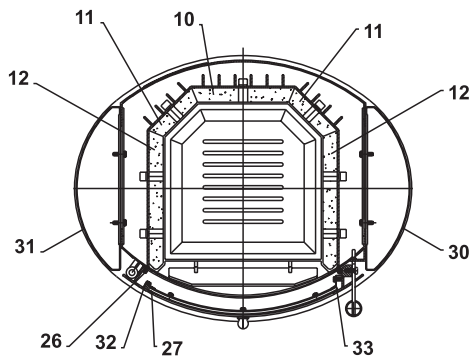

Fireplace®

ALICANTE SCHWARZ

FRONTANSICHT

SEITENANSICHT

DETAILANSICHT

QUERSCHNITT VOM SCHARNIER
DER FEUERRAUMTÜR

ALICANTE SCHWARZ

<i>Position</i>	<i>Menge</i>	<i>Benennung</i>	<i>Maß</i>	<i>Zeichnungsnummer</i>
1	1	Feuerraumtür Kpl.		8400-091B
2	1	Hitzebeständige Glas		5540-087A
3	1	Klinke		5600-052
4	1	Luftreglegungsblech		5311-143
5	1	Luftreglegungsblech		5311-144
6	2	Knopf		5831-012
7	1	Naturstein		6152-597A
8	1	Aschenkastenlade		9900-249A
9	1	Feuerablenkrahmen		3790-075
10	2	Vermiculit		6081-153B
11	4	Vermiculit		6081-154B
12	4	Vermiculit		6081-162
13	1	Vermiculit		6081-157
14	1	Vermiculit		6081-158
15	1	Vermiculit		6081-161A
16	1	Rauchrohrstutzen		3490-002A
17	1	Feuerrost		5490-019
18	2	Stehrost		4725-063
19	1	Deckel für Rauchrohranschluß		4111-001
20	2	Scharnierzapfen		5135-085
21	2	Distanzhalter		5131-001A
22	1	Feder rechts		6536-001A
23	1	Feder links		6536-002A
24	1	Schloßblech		5025-003A
25	2	Dichtung	ø 7,5	1982-019
26	1	Dichtung	ø 9	1982-011A
27	1	Dichtung	8x2	1982-001A
28	1	Deckeleinsatz		4111-021
29	1	Deckel		8700-048B
30	1	Seitendeckel rechts		9900-257
31	1	Seitendeckel links		9900-258
32	1	Scheibenhalter		6611-097A
33	1	Scheibenhalter		6611-099
34	2	Scheibenhalter		6611-100
		Feuerraumauskleidung komplett		9900-308