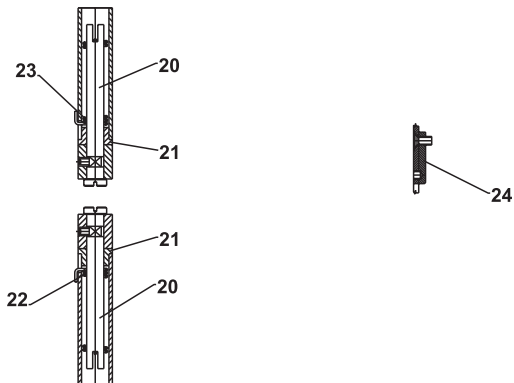

Fireplace®

ALICANTE SCHWARZ

FRONTANSICHT

SEITENANSICHT

DETAILANSICHT

QUERSCHNITT VOM SCHARNIER
DER FEUERRAUMTÜR

ALICANTE SCHWARZ

<i>Position</i>	<i>Menge</i>	<i>Benennung</i>	<i>Maß</i>	<i>Zeichnungsnummer</i>
1	1	Feuerraumtür Kpl.		8400-091B
2	1	Hitzebeständige Glas		5540-087A
3	1	Klinke		5600-052
4	1	Luftreglegungsblech		5311-143
5	1	Luftreglegungsblech		5311-144
6	2	Knopf		5831-012
7	1	Naturstein		6152-597A
8	1	Aschenkastenlade		9900-249A
9	1	Feuerablenkrahmen		3790-075
10	2	Vermiculit		6081-153B
11	4	Vermiculit		6081-154B
12	4	Vermiculit		6081-162
13	1	Vermiculit		6081-157
14	1	Vermiculit		6081-158
15	1	Vermiculit		6081-161A
16	1	Rauchrohrstutzen		3490-002A
17	1	Feuerrost		5490-019
18	2	Stehrost		4725-063
19	1	Deckel für Rauchrohranschluß		4111-001
20	2	Scharnierzapfen		5135-085
21	2	Distanzhalter		5131-001A
22	1	Feder rechts		6536-001A
23	1	Feder links		6536-002A
24	1	Schloßblech		5025-003A
25	2	Dichtung	ø 7,5	1982-019
26	1	Dichtung	ø 9	1982-011A
27	1	Dichtung	8x2	1982-001A
28	1	Deckeleinsatz		4111-021
29	1	Deckel		8700-048B
30	1	Seitendeckel rechts		9900-257
31	1	Seitendeckel links		9900-258
32	1	Scheibenhalter		6611-097A
33	1	Scheibenhalter		6611-099
34	2	Scheibenhalter		6611-100
		Feuerraumauskleidung komplett		9900-308