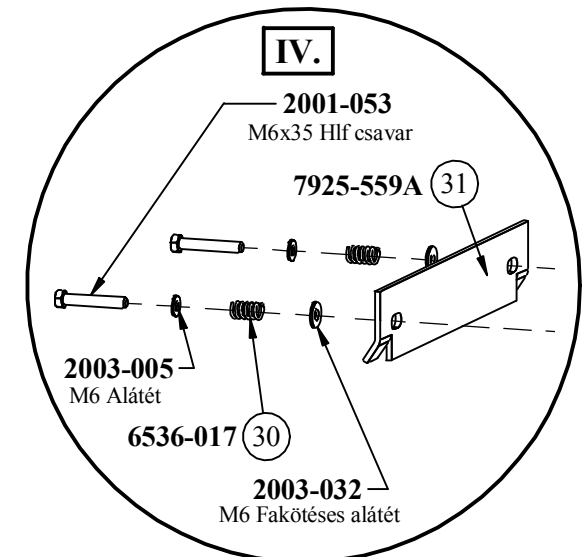

K3351 Sicilia Ker

1. Seite

Belső használatra !

K3351 Sicilia Ker

2. Seite

Belső használatra !

K3351 Sicilia Ker

3. Seite

Belső használatra !

Lage des Feuerablenkvermiculit

Reihenfolge:

1. — 9.

Feuerraumauskleidung
(9900-506A)

- 6081-194 2 Stück
- 6081-196 1 Stück
- 6081-408A 1 Stück
- 6081-409A 1 Stück
- 6081-410A 1 Stück
- 6081-411 1 Stück

K3351 Sicilia Ker

4. Seite

Belső használatra !