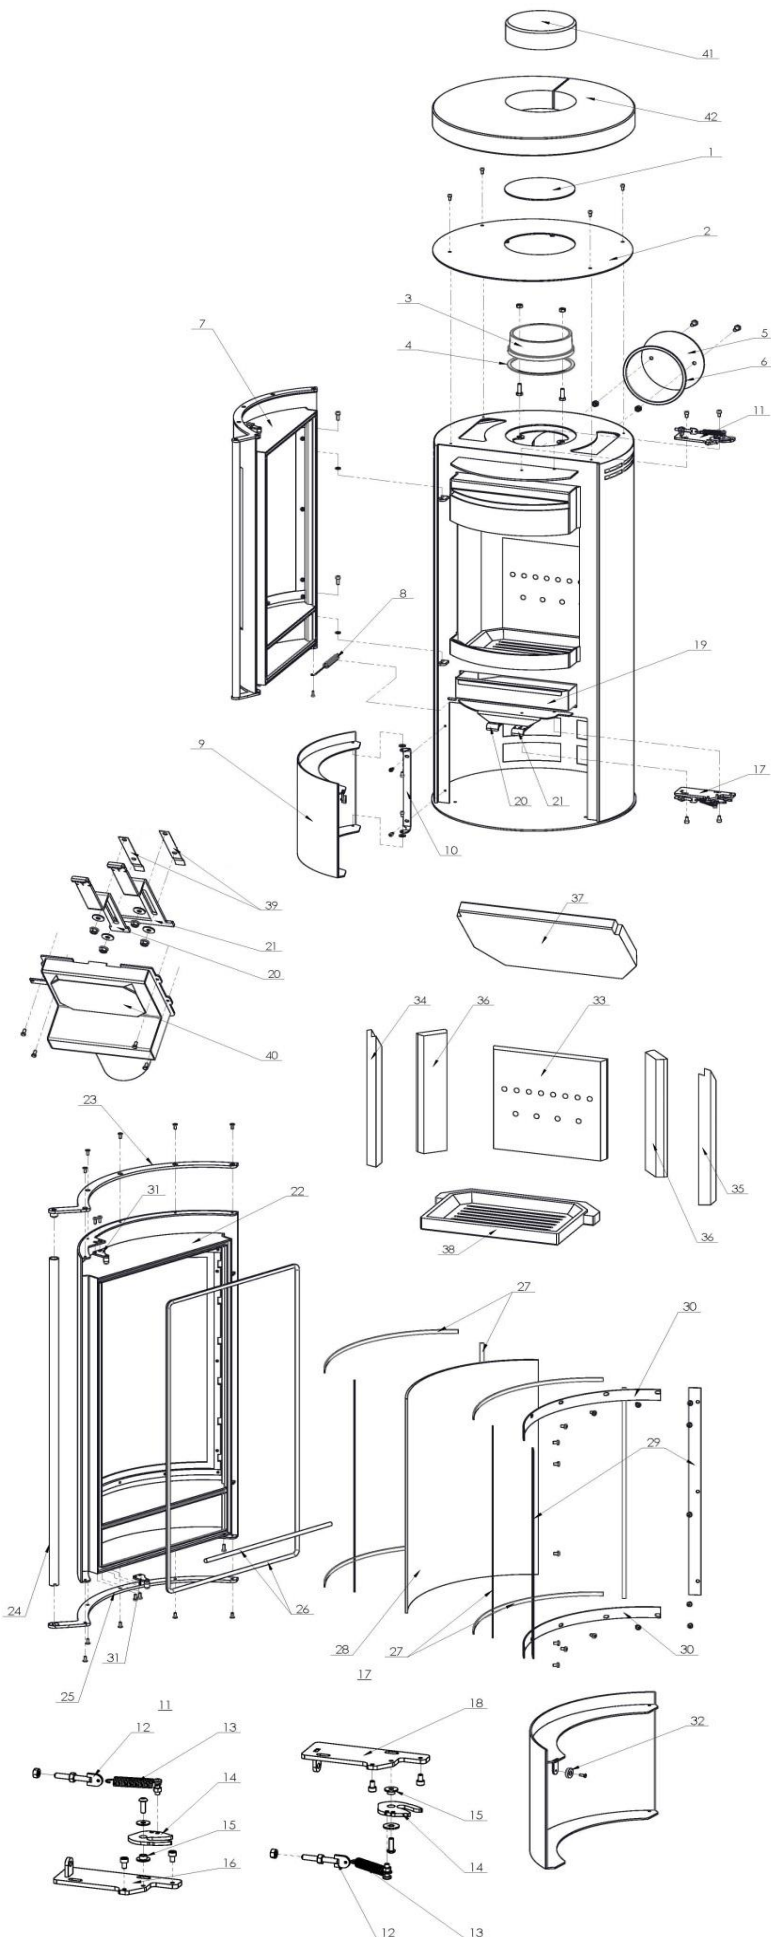

Ersatzteilübersicht

K6013 RONDALE SPECKSTEIN

Pos	Menge	Benennung	Zeichnungsnum.
1	1	Deckeleinsatz	4111-002
2	1	Deckel kpl.	8700-248
3	1	Rauchrohrstutzen	3490-002A
4	1	Dichtung	1982-019
5	1	Deckel für Rauchrohranschluss	4111-001A
6	1	Dichtung	1982-004
7	1	Feuerraumtür kpl.	8400-436
8	1	Feder	6536-015
9	1	untere Tür kpl.	9900-2085
10	1	Halter	7111-234E
11	1	Schloss oben kpl.	9900-1644C
12	1	Federhalter	5011-495
13	2	Feder	6536-061
14	2	Spannklinke	5011-494C
15	2	Büchse	5035-497
16	1	Verschlosshalter	5011-659
17	1	Schloß unten kpl.	9900-2529B
18	1	Verschlosshalter	5011-660
19	1	Aschenkastenlade	4911-174
20	1	Luftregelungsblech pr.	5311-955A
21	1	Luftregelungsblech sec.	5311-956A
22	1	Feuerraumtür geschw. kpl.	8300-363
23	1	Griffhalter oben kpl.	9900-2087
24	1	Griff	5722-234A
25	1	Griffhalter unten	4412-1829A
26	1	Dichtung	1982-006
27	1	Dichtung	1982-001
28	1	hitzebeständiges Glas	5540-371C
29	2	Scheibhalter	6611-309
30	2	Scheibhalter	6611-310B
31	2	Rollenbeschlag kpl.	9900-2147
32	1	Magnet	5021-212
33	1	Vermiculit	6081-1057C
34	1	Vermiculit	6081-995
35	1	Vermiculit	6081-994
36	2	Vermiculit	6081-599
37	1	Vermiculit	6081-1059
38	1	Rost	5490-139
39	2	Feder	6536-018
40	1	Airbox	9900-1905B
41	1	Speckstein	6152-487
42	1	Speckstein	6152-2748A
Feuerraumauskleidung komplett			9900-2324