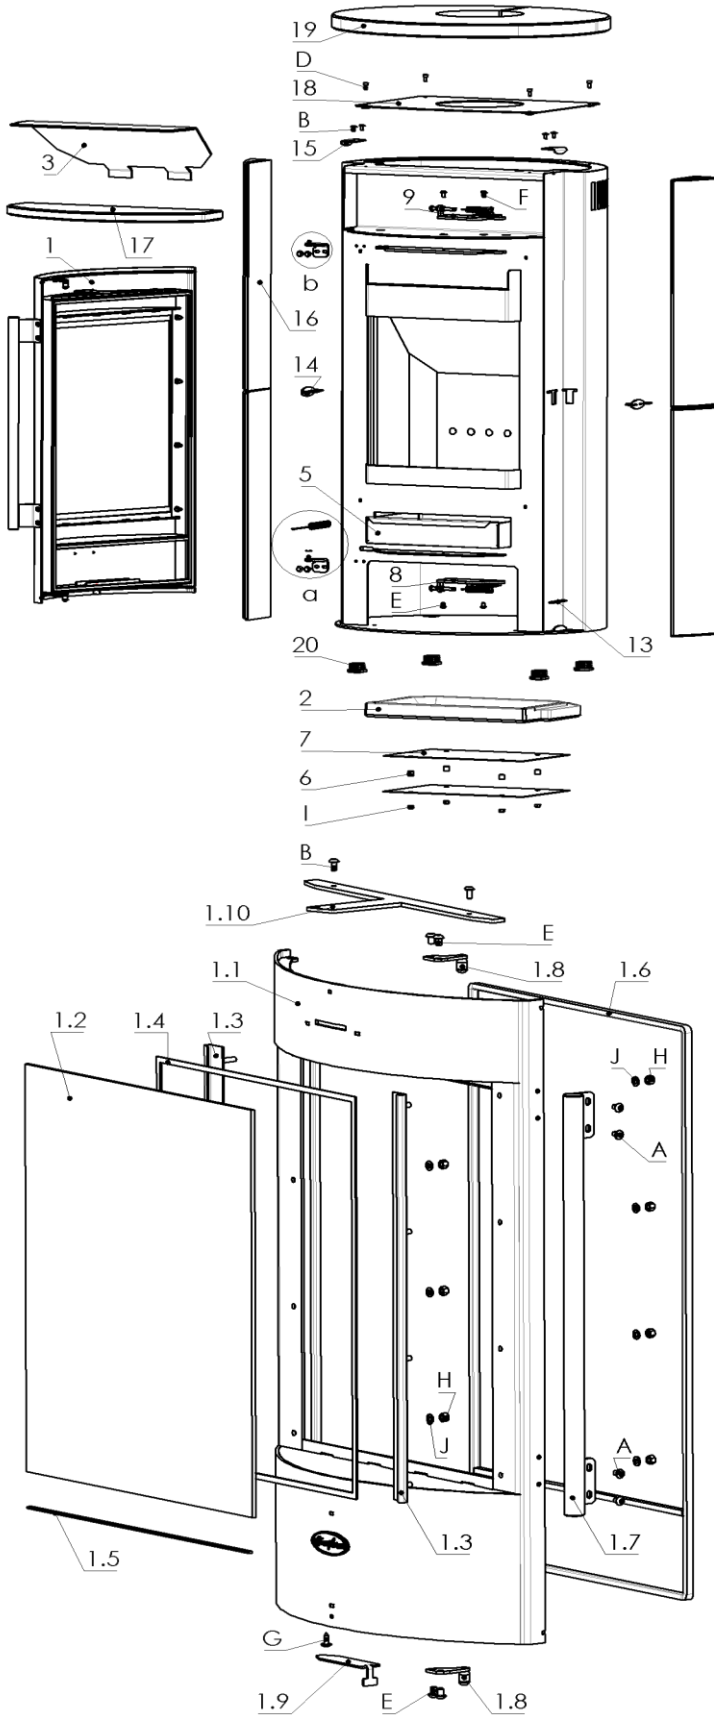

Ersatzteilübersicht

R5693 DURANGO Speckstein

Pos.	Menge	Bezeichnung	Zeichnungsnum.
1	1	Feuerraumtür	8400-479
1.1	1	Feuerraumtür geschw. kpl.	8300-398
1.2	1	Hitzebeständiges Glas	5540-363
1.3	2	Scheibehalter geschw. kpl.	9900-1810A
1.4	1	Dichtschnur ø6	1982-005
1.5	8	Dichtschnur 5x1	1982-013
1.6	2	Dichtschnur ø9	1982-011
1.7	1	Griff geschw. kpl.	9900-1784
1.8	2	Schlossrolle kpl.	9900-2147A
1.9	1	Primär Luftregler	5311-1063
1.10	1	Sekundär Luftregler	5311-1054
2	1	Feuerraum Boden	5490-125
3	1	Rauchumlenkblech	3711-271
4	1	Vermiculite Set	9900-2584
4.1	1	Vermiculite hinten	6081-1297A
4.2	2	Vermiculite Ecke	6081-599
4.3	1	Vermiculite rechts	6081-600
4.4	1	Vermiculite links	6081-601
4.5	1	Vermiculite Umlenkung	6081-602D
5	1	Aschekasten	4911-151D
6	4	Distanzhalter	7922-011
7	2	Hitzeschutzblech	4811-257
8	1	Schließmechanismus unten kpl.	9900-2529B
9	1	Schließmechanismus oben kpl.	9900-1644C
10	1	Feder	6536-065
11	1	Scharnier unten	9900-2650
12	1	Scharnier oben	9900-2651
13	2	Dichtung selbstklebend 8x2	1982-001
14	2	Steinhalter Mitte geschw. kpl.	9900-1588A
15	2	Steinhalter oben	6111-2415B
16	4	Seitenspeckstein	6152-2350A
17	1	Specksteineinlage	6152-2351
18	1	Unterlage Deckel als Distanzhalter	8700-283
19	1	Topplatte Speckstein	6152-2352A
20	4	Verschlußstopfen	4355-635

Pos.	Menge	Bezeichnung	Zeichnungsnum.
A	4	Flachrundschaube innensechsk. M5x8	2001-496
B	6	Flachrundschaube innensechsk. M5x10	2001-556
C	4	Sechskantschraube m. Flansch M5x10	2001-441
D	4	Zylinderschraube innensechsk. M5x10	2001-190
E	6	Flachrundschaube innensechsk. M6x8	2001-477
F	2	Flachrundschaube innensechsk. M6x10	2001-478
G	1	Blechschaube 4,2x13	2001-254
H	8	Mutter M5	2002-003
I	4	Mutter selbstsichernd M6	2002-055
J	8	Unterlegscheibe Stahl M5	2003-003
K	1	Sicherungsscheibe ø5	2005-013