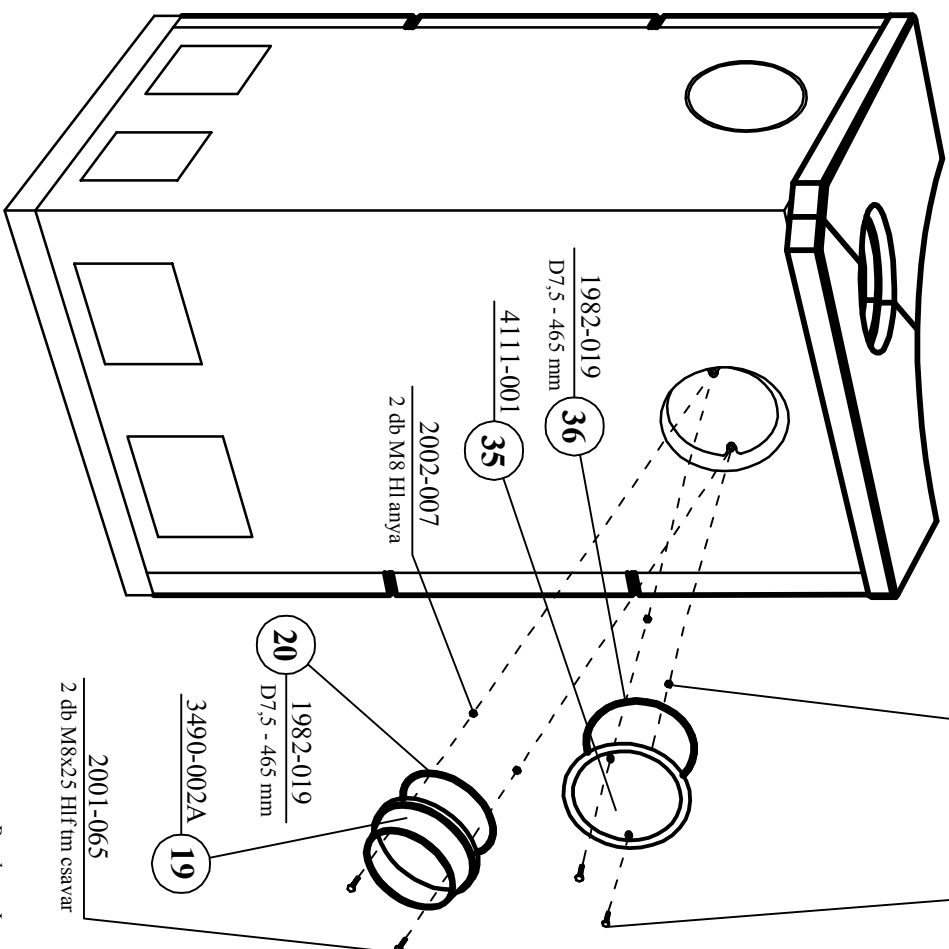

38 6151-823A

37 4111-025

2001-065  
2 db M8x25 Hif tm csavar

2002-007  
2 db M8 HI anya

1982-019  
D7,5 - 465 mm

4111-001  
35

2002-007  
2 db M8 HI anya

20 1982-019  
D7,5 - 465 mm