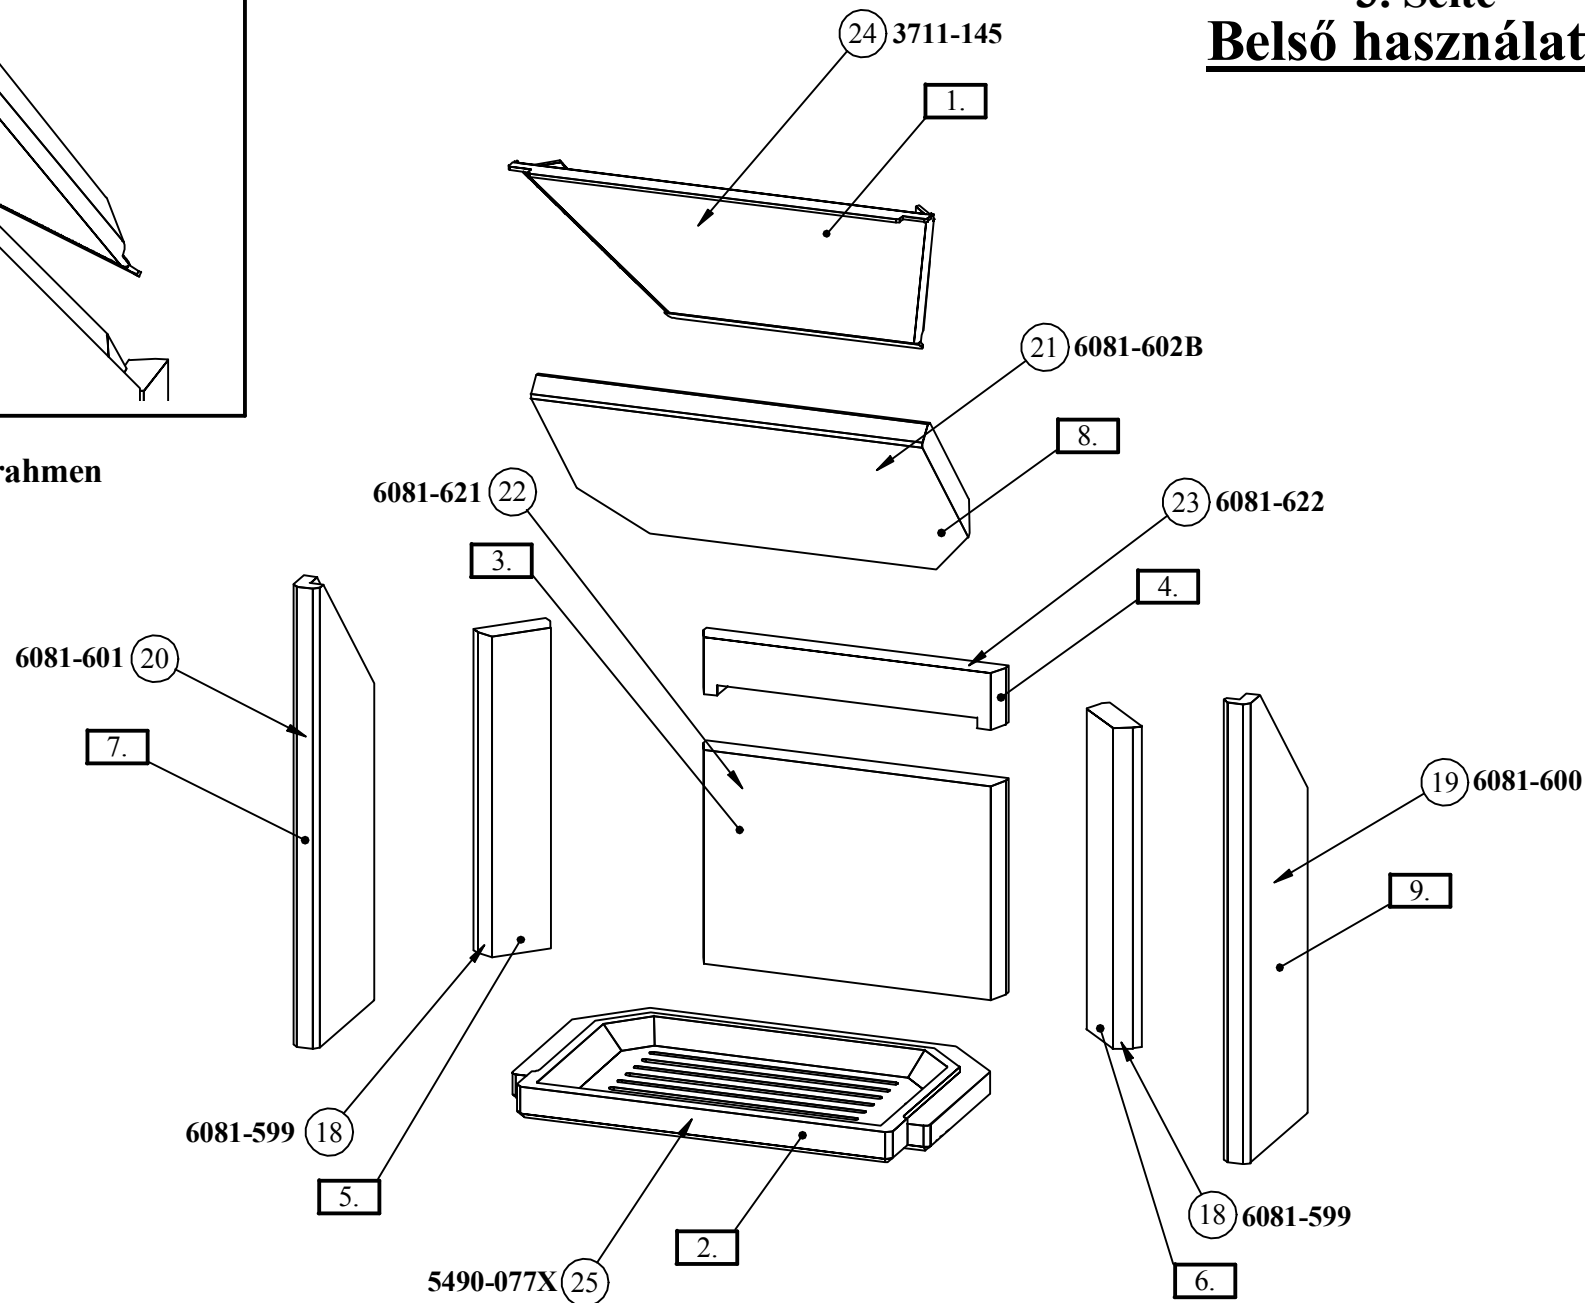

K4660 Gina SP

1. Seite Belső használatra !

K4660 Gina SP

2. Seite Belső használatra !

K4660 Gina SP

3. Seite
Belső használatra !

Lage des Feuerablenkrahmen

Reihenfolge:

1. — 9.

Feuerraumauskleidung
(9900-777A)

6081-599	2 Stück
6081-600	2 Stück
6081-601	2 Stück
6081-602B	1 Stück
6081-621	1 Stück
6081-622	1 Stück
3411-145	1 Stück

K4660 Gina SP

4. Seite Belső használatra !