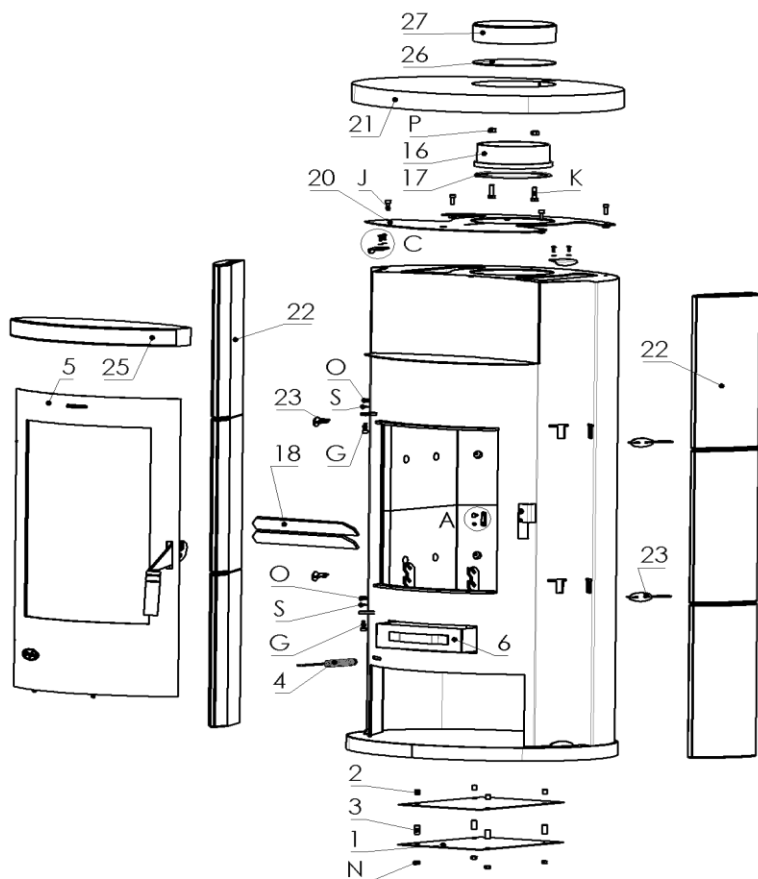

Ersatzteilübersicht

K1263 ALICANTE Speckstein

Pos.	Menge	Bezeichnung	Zeichnungsnum.
1	2	Hitzeschutzblech unten	4811-106A
2	4	Distanzhalter	7922-011
3	4	Distanzhalter unten	7922-519
4	1	Feder	6536-015
5	1	Feuerraumtür	8400-361
5.1	1	Feuerraumtür geschw. kpl.	8300-303
5.2	1	Hitzebeständiges Glas	5540-087A
5.3	1	Scheibenhalter	6611-097A
5.4	1	Scheibenhalter	6611-099
5.5	2	Scheibenhalter	6611-100
5.6	1	Primär Luftregler	5311-720
5.7	1	Sekundär Luftregler	5311-721
5.8	1	Klinke	5600-052
5.9	2	Dichtschnur ø9	1982-011
5.10	8	Dichtung selbstklebend 8x2	1982-001
6	1	Aschekasten	9900-249A
7	1	Feuerrost	5490-019
8	2	Vermiculite hinten	6081-153C
9	4	Vermiculite Ecke	6081-154C
10	2	Vermiculite Seite unten	6081-162A
11	1	Vermiculite rechts oben	6081-335
12	1	Vermiculite links oben	6081-336
13	1	Vermiculite hinten Rauchumlenkung	6081-157A
14	1	Vermiculite vorne Rauchumlenkung	6081-158A
15	1	Vermiculite Umlenkung	6081-260A
16	1	Rauchrohrstützen	3490-002A
17	1	Dichtschnur ø7,5	1982-019
18	2	Stehrost	4725-063
19	1	Schlossblech	5025-003A
20	1	Unterlage Deckel als Distanzhalter	8700-211
21	1	Topplatte Speckstein	6152-595D
22	6	Seitenstein	6152-2486B
23	4	Steinhalter Mitte geschw. kpl.	9900-1693
24	2	Steinhalter oben	6111-2415B
25	1	Speckstein einlage	6152-597B
26	1	Einlage Deckel	4111-016
27	1	Abdeckung Rauchrohr Speckstein	6152-095A