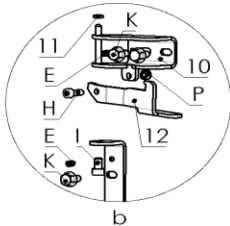

Ersatzteilübersicht

K6520 AURUS Stahl

a

b

c

23.1

d

e

f

Pos.	Menge	Bezeichnung	Zeichnungsnum.
A	2	Zylinderschraube innensechsk. M3x12	2001-489
B	2	Zylinderschraube innensechsk. M3x16	2001-591
C	1	Senkkopfschraube innensechsk. M4x8	2001-255
D	8	Sechskantschraube Vollgewinde M5x6	2001-446
E	4	Madenschraube innensechskant M5x6	2001-015
F	8	Flachrundschraube innensechsk. m. Flansch M5x10	2001-556
G	4	Senkkopfschraube innensechsk. M5x10	2001-133
H	1	Zylinderschraube innensechsk. M5x12	2001-384
I	9	Zylinderschraube innensechsk. M6x10	2001-180
J	2	Flachrundschraube innensechsk. M6x10	2001-478
K	8	Sechskantschraube m. Flansch M6x12	2001-469
L	1	Zylinderschraube innensechsk. M6x16	2001-110
M	2	Sechskantschraube M8x20	2001-135
N	2	Sechskantschraube Vollgewinde M8x25	2001-065
O	4	Hutmutter M5	2002-004
P	1	Mutter selbstsichernd M5	2002-058
Q	2	Mutter selbstsichernd M6	2002-055
R	4	Mutter M8	2002-007
S	4	Unterlegscheibe M5	2003-003
T	2	Unterlegscheibe M6	2003-020