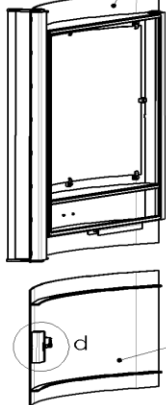

Ersatzteilübersicht

K6520 AURUS Stahl

a

b

c

23.1

d

e

f

Pos.	Menge	Bezeichnung	Zeichnungsnum.
A	2	Zylinderschraube innensechsk. M3x12	2001-489
B	2	Zylinderschraube innensechsk. M3x16	2001-591
C	1	Senkkopfschraube innensechsk. M4x8	2001-255
D	8	Sechskantschraube Vollgewinde M5x6	2001-446
E	4	Madenschraube innensechskant M5x6	2001-015
F	8	Flachrundschraube innensechsk. m. Flansch M5x10	2001-556
G	4	Senkkopfschraube innensechsk. M5x10	2001-133
H	1	Zylinderschraube innensechsk. M5x12	2001-384
I	9	Zylinderschraube innensechsk. M6x10	2001-180
J	2	Flachrundschraube innensechsk. M6x10	2001-478
K	8	Sechskantschraube m. Flansch M6x12	2001-469
L	1	Zylinderschraube innensechsk. M6x16	2001-110
M	2	Sechskantschraube M8x20	2001-135
N	2	Sechskantschraube Vollgewinde M8x25	2001-065
O	4	Hutmutter M5	2002-004
P	1	Mutter selbstsichernd M5	2002-058
Q	2	Mutter selbstsichernd M6	2002-055
R	4	Mutter M8	2002-007
S	4	Unterlegscheibe M5	2003-003
T	2	Unterlegscheibe M6	2003-020