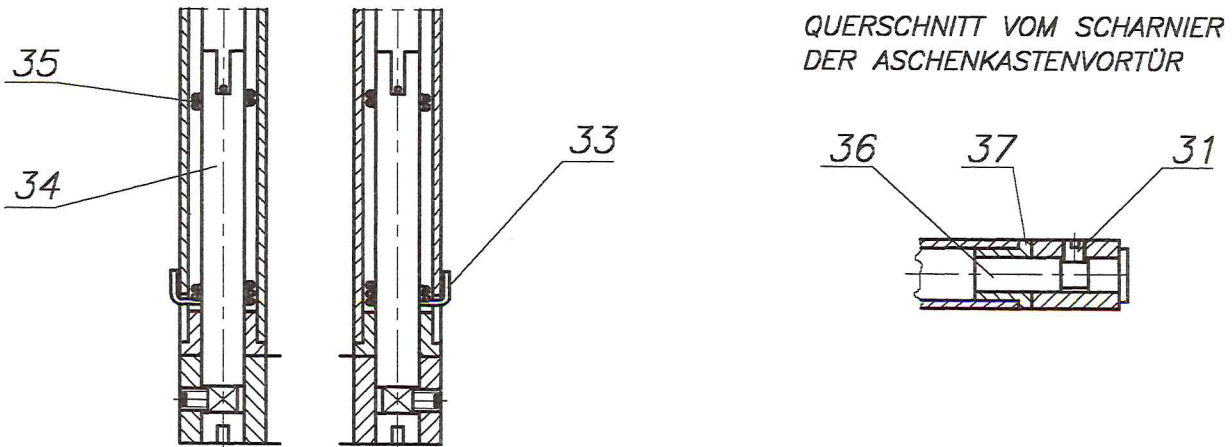

Ersatzteil-Übersicht
KAMINOFEN- SANTANA CK
BEST.Nr.: 5041.... (Laufende Nr.)

Position	Menge	Benennung	Maß	Zeichnungsnummer
1	1	Aschkastentür		8200-008
2	2	Primär Luftregelungsknopf		5390-005
3	3	Luftregelungsknopf		5831-002
4	1	Feuerraumtür links		8400-009
5	1	Hitzebeständige Glas		5540-011
6	1	Griffe		5730-007
7	1	Unterscheibe		5930-006
8	1	Unterscheibe		5931-001
9	1	Klinke		5630-008
10	1	Hitzebeständige Glas		5540-011
11	1	Feuerraumtür rechts		8400-010
12	1	Schließknopf		5630-007
13	2	Strahlungsblech		4811-003
14	1	Aschkastenlade		9900-019
15	1	Rauchumlenkblech		~~3711-005~~ → 9900-267+6081-26
16	2	Dichtung	∅6	wird nicht weiter hergestellt → 9900-245A+6081 235
17	1	Rauchrohrstutzen		3490-002
18	1	Rauchrohranschlußdeckel		4111-001
19	1	Deckeleinsatz		4111-002
20	2	Dichtung	∅8	
21	2	Dichtung	8x2	
22	1	Gluthalter		9000-006
23	1	Feuerrostbewegungsstange		5236-003
24	1	Dichtung	∅6	
25	1	Schamottestein		~~6081-015~~ - 515
26	2	Schamottestein		~~6081-014~~ - 514
27	4	Schamottestein		~~6081-013~~ - 225
28	2	Schamottestein		~~6081-012~~ - 611
29	1	Feuerrostrahmen		5490-003
30	1	Feuerrosteinsatz		5490-004
31	6	Madenschraube	M5x6	
32	4	Distanzhalter		5131-001
33	2	Feder rechts		6536-001
34	4	Scharnierzapfen		5135-002
35	2	Feder links		6536-002
36	2	Scharnierzapfen		5135-006
37	2	Distanzhalter		5131-005
38	6	Keramik		6151-001
39	1	Keramik links		6151-002
40	1	Keramik rechts		6151-002

Ersatzteil-Übersicht
KAMINOFEN- SANTANA CK
BEST.Nr.:5041.... (Laufende Nr.)
DETAILANSICHT