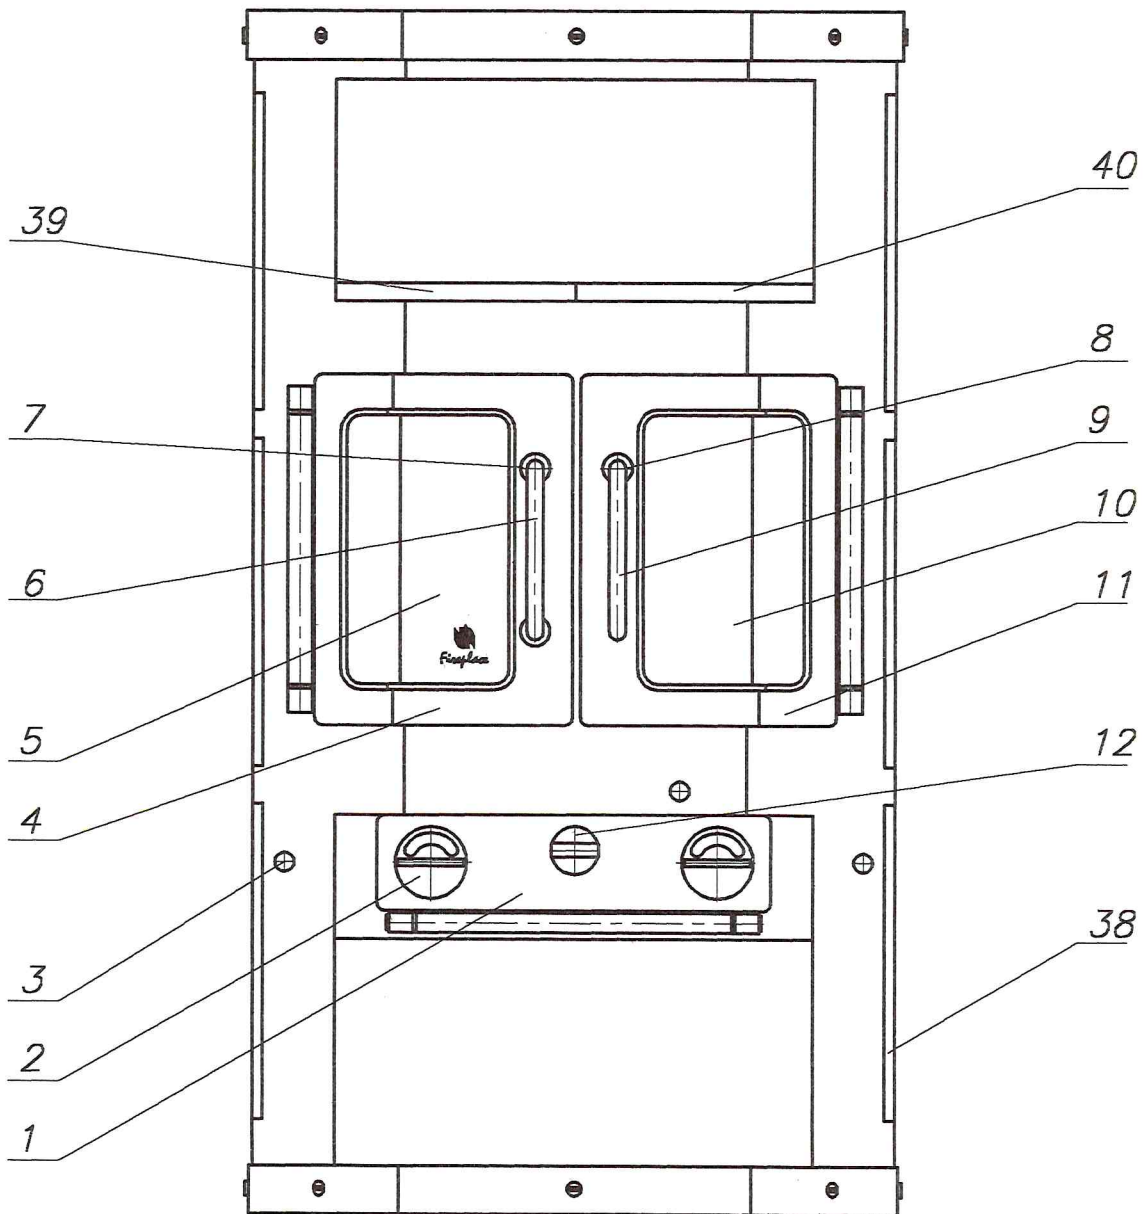

SANTANA

Ersatzteil-Übersicht
 KAMINOFEN- SANTANA CK
 BEST.Nr.: 5041.... (Laufende Nr.)

Position	Menge	Benennung	Maß	Zeichnungsnummer
1	1	Aschkastentür		8200-008
2	2	Primär Luftregelungsknopf		5390-005
3	3	Luftregelungsknopf		5831-002
4	1	Feuerraumtür links		8400-009
5	1	Hitzebeständige Glas		5540-011
6	1	Griffe		5730-007
7	1	Unterscheibe		5930-006
8	1	Unterscheibe		5931-001
9	1	Klinke		5630-008
10	1	Hitzebeständige Glas		5540-011
11	1	Feuerraumtür rechts		8400-010
12	1	Schließknopf		5630-007
13	2	Strahlungsblech		4811-003
14	1	Aschkastenlade		9900-019
15	1	Rauchumlenkblech		3711-005 → 9900-267+6081-26
16	2	Dichtung	∅6	wird nicht weiter hergestellt → 9900-245A+6081 235
17	1	Rauchrohrstutzen		3490-002
18	1	Rauchrohranschlußdeckel		4111-001
19	1	Deckeleinsatz		4111-002
20	2	Dichtung	∅8	
21	2	Dichtung	8x2	
22	1	Gluthalter		9000-006
23	1	Feuerrostbewegungsstange		5236-003
24	1	Dichtung	∅6	
25	1	Schamottestein		6081-015 - 515
26	2	Schamottestein		6081-014 - 514
27	4	Schamottestein		6081-013 - 225
28	2	Schamottestein		6081-012 - 611
29	1	Feuerrostrahmen		5490-003
30	1	Feuerrosteinsatz		5490-004
31	6	Madenschraube	M5x6	
32	4	Distanzhalter		5131-001
33	2	Feder rechts		6536-001
34	4	Scharnierzapfen		5135-002
35	2	Feder links		6536-002
36	2	Scharnierzapfen		5135-006
37	2	Distanzhalter		5131-005
38	6	Keramik		6151-001
39	1	Keramik links		6151-002
40	1	Keramik rechts		6151-002

Ersatzteil-Übersicht
 KAMINOFEN- SANTANA CK
 BEST.Nr.:5041.... (Laufende Nr.)
 DETAILANSICHT

Ersatzteil-Übersicht
KAMINOFEN- SANTANA CK
BEST.Nr.: 5041.... (Laufende Nr.)
FRONTANSICHT

fireplace

H-573

~~06518273480~~