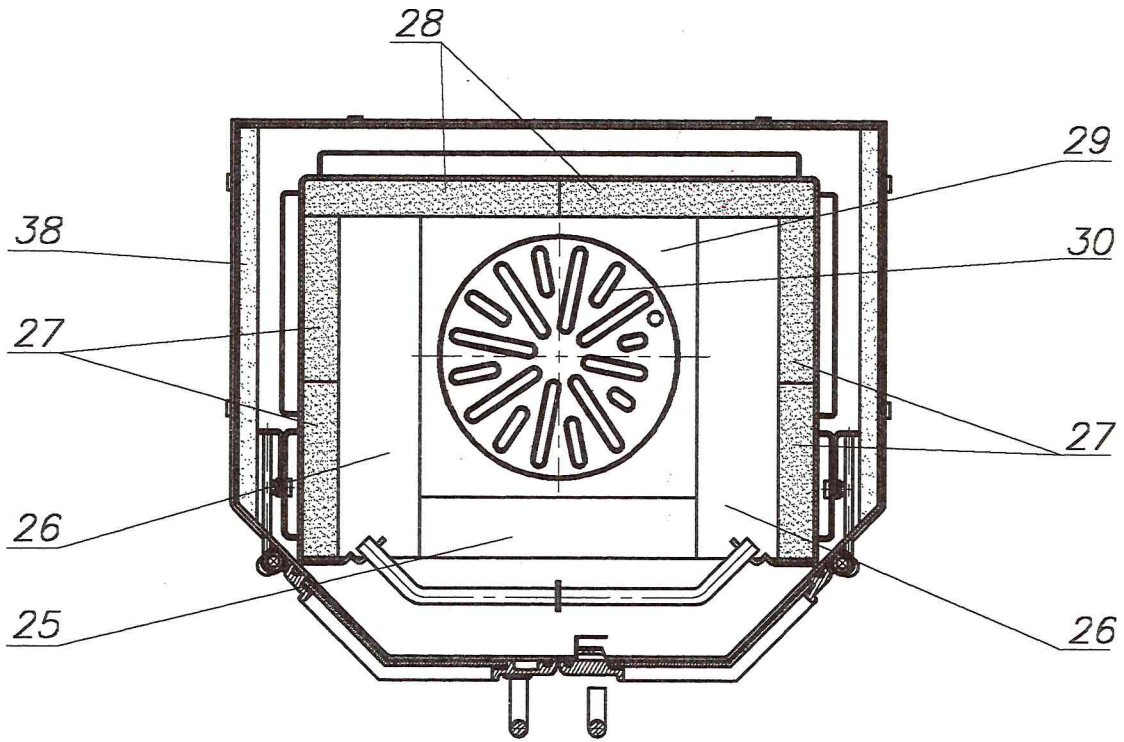

SANTANA

Ersatzteil-Übersicht
 KAMINOFEN- SANTANA CK
 BEST.Nr.: 5041.... (Laufende Nr.)

Position	Menge	Benennung	Maß	Zeichnungsnummer
1	1	Aschkastentür		8200-008
2	2	Primär Luftregelungsknopf		5390-005
3	3	Luftregelungsknopf		5831-002
4	1	Feuerraumtür links		8400-009
5	1	Hitzebeständige Glas		5540-011
6	1	Griffe		5730-007
7	1	Unterscheibe		5930-006
8	1	Unterscheibe		5931-001
9	1	Klinke		5630-008
10	1	Hitzebeständige Glas		5540-011
11	1	Feuerraumtür rechts		8400-010
12	1	Schließknopf		5630-007
13	2	Strahlungsblech		4811-003
14	1	Aschkastenlade		9900-019
15	1	Rauchumlenkblech		3711-005 → 9900-267+6081-26
16	2	Dichtung	∅6	wird nicht weiter hergestellt → 9900-245A+6081 235
17	1	Rauchrohrstutzen		3490-002
18	1	Rauchrohranschlußdeckel		4111-001
19	1	Deckeleinsatz		4111-002
20	2	Dichtung	∅8	
21	2	Dichtung	8x2	
22	1	Gluthalter		9000-006
23	1	Feuerrostbewegungsstange		5236-003
24	1	Dichtung	∅6	
25	1	Schamottestein		6081-015 - 515
26	2	Schamottestein		6081-014 - 514
27	4	Schamottestein		6081-013 - 225
28	2	Schamottestein		6081-012 - 611
29	1	Feuerrostrahmen		5490-003
30	1	Feuerrosteinsatz		5490-004
31	6	Madenschraube	M5x6	
32	4	Distanzhalter		5131-001
33	2	Feder rechts		6536-001
34	4	Scharnierzapfen		5135-002
35	2	Feder links		6536-002
36	2	Scharnierzapfen		5135-006
37	2	Distanzhalter		5131-005
38	6	Keramik		6151-001
39	1	Keramik links		6151-002
40	1	Keramik rechts		6151-002

Ersatzteil-Übersicht
 KAMINOFEN- SANTANA CK
 BEST.Nr.:5041.... (Laufende Nr.)
 DETAILANSICHT

Ersatzteil-Übersicht
KAMINOFEN- SANTANA CK
BEST.Nr.: 5041.... (Laufende Nr.)
FRONTANSICHT

fireplace

H-573

~~06518273480~~