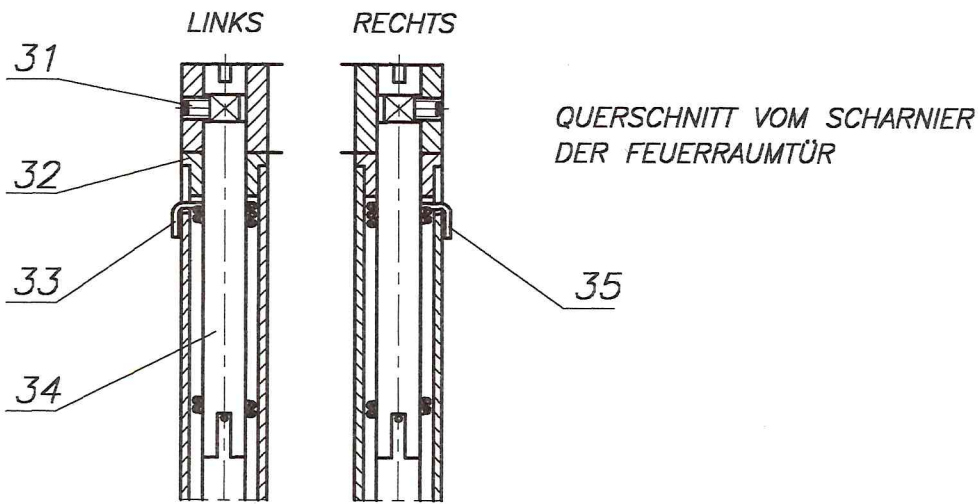

SANTANA

Ersatzteil-Übersicht
 KAMINOFEN- SANTANA CK
 BEST.Nr.: 5041.... (Laufende Nr.)

Position	Menge	Benennung	Maß	Zeichnungsnummer
1	1	Aschkastentür		8200-008
2	2	Primär Luftregelungsknopf		5390-005
3	3	Luftregelungsknopf		5831-002
4	1	Feuerraumtür links		8400-009
5	1	Hitzebeständige Glas		5540-011
6	1	Griffe		5730-007
7	1	Unterscheibe		5930-006
8	1	Unterscheibe		5931-001
9	1	Klinke		5630-008
10	1	Hitzebeständige Glas		5540-011
11	1	Feuerraumtür rechts		8400-010
12	1	Schließknopf		5630-007
13	2	Strahlungsblech		4811-003
14	1	Aschkastenlade		9900-019
15	1	Rauchumlenkblech		3711-005 → 9900-267+6081-26
16	2	Dichtung	∅6	wird nicht weiter hergestellt → 9900-245A+6081 235
17	1	Rauchrohrstutzen		3490-002
18	1	Rauchrohranschlußdeckel		4111-001
19	1	Deckeleinsatz		4111-002
20	2	Dichtung	∅8	
21	2	Dichtung	8x2	
22	1	Gluthalter		9000-006
23	1	Feuerrostbewegungsstange		5236-003
24	1	Dichtung	∅6	
25	1	Schamottestein		6081-015 - 515
26	2	Schamottestein		6081-014 - 514
27	4	Schamottestein		6081-013 - 225
28	2	Schamottestein		6081-012 - 611
29	1	Feuerrostrahmen		5490-003
30	1	Feuerrosteinsatz		5490-004
31	6	Madenschraube	M5x6	
32	4	Distanzhalter		5131-001
33	2	Feder rechts		6536-001
34	4	Scharnierzapfen		5135-002
35	2	Feder links		6536-002
36	2	Scharnierzapfen		5135-006
37	2	Distanzhalter		5131-005
38	6	Keramik		6151-001
39	1	Keramik links		6151-002
40	1	Keramik rechts		6151-002

Ersatzteil-Übersicht
 KAMINOFEN- SANTANA CK
 BEST.Nr.:5041.... (Laufende Nr.)
 DETAILANSICHT

Ersatzteil-Übersicht
KAMINOFEN- SANTANA CK
BEST.Nr.: 5041.... (Laufende Nr.)
FRONTANSICHT

fireplace

H-573

~~06518273480~~