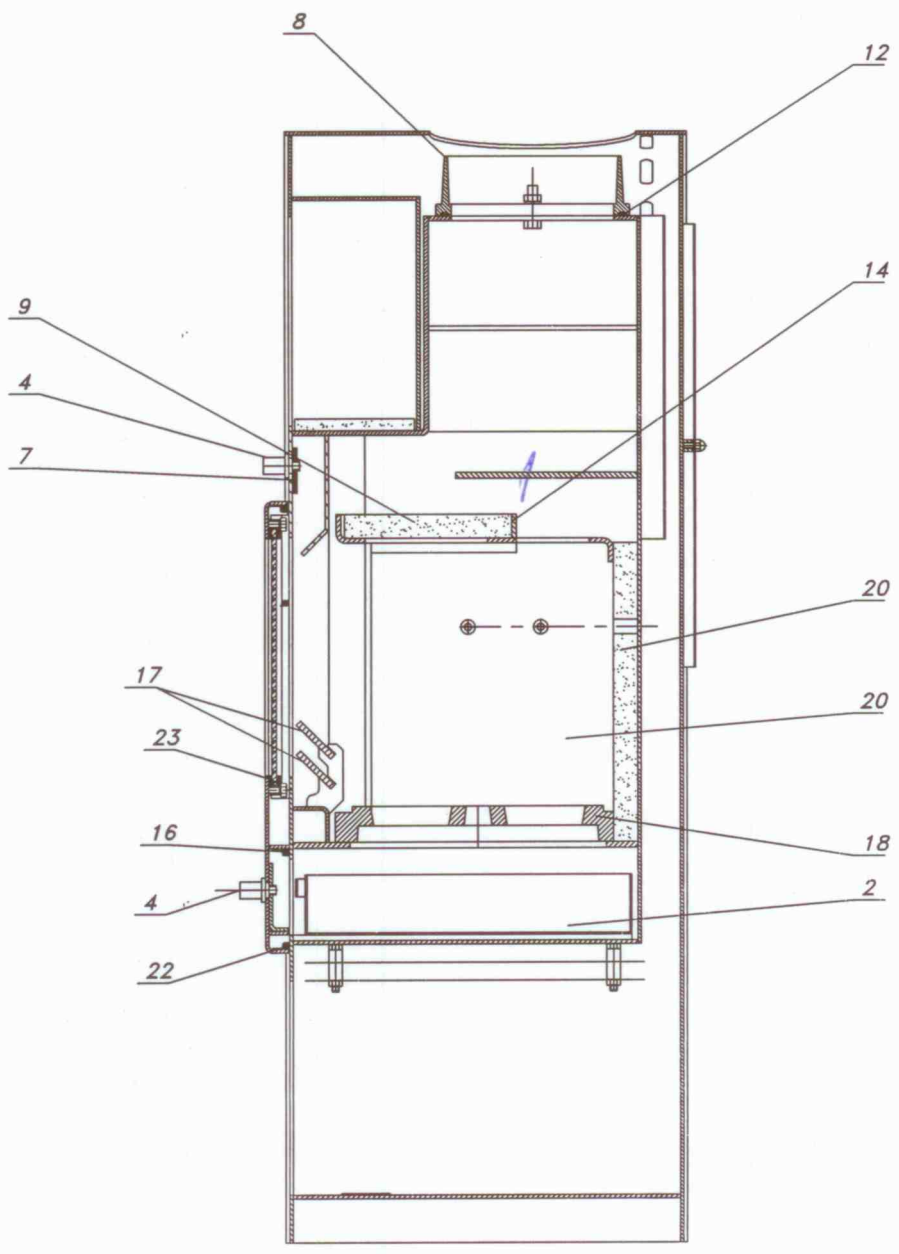

B-B

C-C M1:1

QUERSCHNITT VOM SCHARNIER
DER FEUERRAUMTÜR

Ersatzteil-Übersicht
KAMINOFEN-LUXEMBURG
BEST.Nr.: 7045.... (Laufende Nr.)
SEITENANSICHT **MODELL II.**

Ersatzteil-Übersicht
KAMINOFEN - LUXEMBURG
SEITENANSICHT

24.11.11

MODEL I

A-A

Ersatzteil-Übersicht
KAMINOFEN- LUXEMBURG
FRONTANSICHT

Ersatzteil-Übersicht
KAMINOFEN- LUXEMBURG

MODEL I.

Fireplace

Position	Menge	Benennung	Maß	Zeichnungsnummer
1	1	Feuerraumtür Kpl.		8400-026
2	1	Aschenkasten kpl.		9900-038
3	1	Klinke		5631-014
4	2	Luftregelungsknopf		5831-001
5	1	Luftregelungsblech		5311-040
6	1	Hitzebeständige Glas		5540-026
7	1	Luftregelungsblech		5311-024
8	1	Rauchrohrstutzen		3490-002
9	1	Vermiculit		6081-107 A
10	2	Distanzhalter		5131-001
11	2	Madenschraube	M5x6	
12	1	Dichtung	∅6	
13	1	Feder links		6536-002
14	1	Rauchumlenkblech		9900-106
15	1	Feder rechts		6536-001
16	1	Dichtung	∅8x355	
17	2	Stehrost		4725-050
18	1	Feuerrostrahmen		5490-003
19	2	Scharnierzapfen		5135-002
20	4	Schamottestein Vermiculit		6081-114 6081-518
21	2	Schamottestein Vermiculit		6081-062 6081-516
22	1	Dichtung	∅8x950	
23	1	Dichtung	8x2	