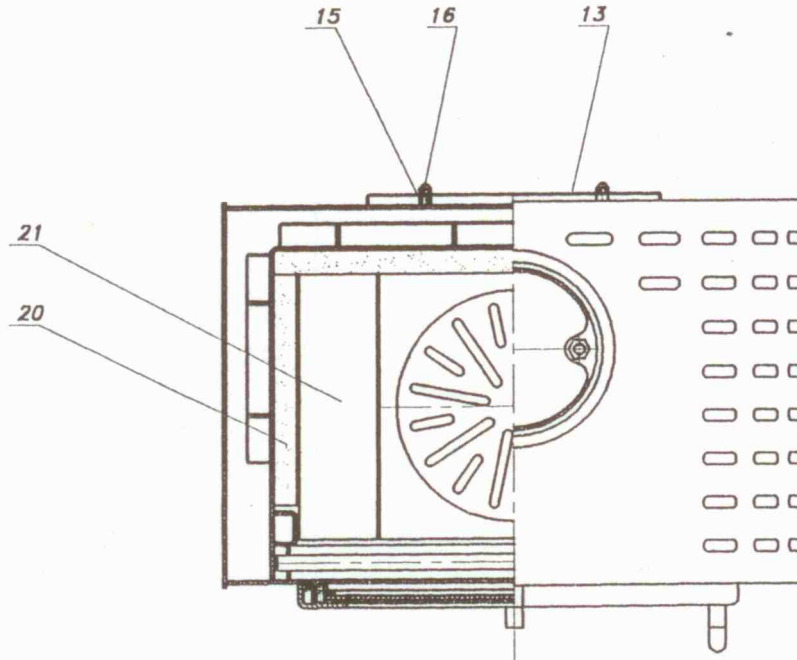

Ersatzteil-Übersicht
KAMINOFEN- LUXEMBURG
BEST.Nr.: 7045.... (Laufende Nr.)
DETAILANSICHT

VORSICHT 2 MODELLEN

Fireplace

B-B