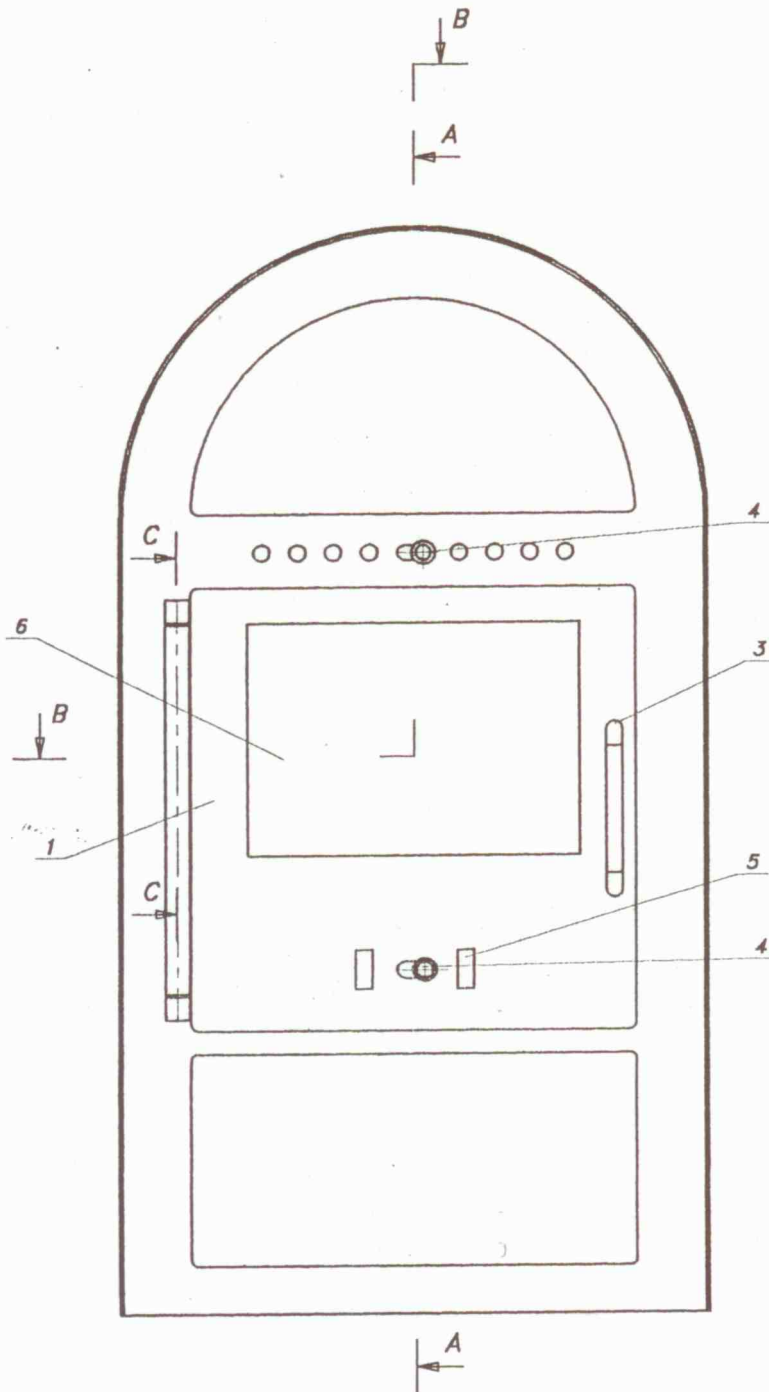

Ersatzteil-Übersicht
KAMINOFEN- LUXEMBURG
BEST.Nr.:7045.... (Laufende Nr.)
FRONTANSICHT

MODELL II.

Ersatzteil-Übersicht
 KAMINOFEN- LUXEMBURG
 BEST.Nr.: 7045.... (Laufende Nr.)
 MODELL II.

Position	Menge	Benennung	Maß	Zeichnungsnummer
1	1	Feuerraumtür		8400-026
2	1	Aschkasten kpl.		9900-038
3	1	Klinke		5631-014
4	2	Luftregelungsknopf		5831-001
5	1	Luftregelungsblech		5311-040
6	1	Hitzebeständige Glas		5540-026
7	1	Luftregelungsblech		5311-024
8	1	Rauchrohrstutzen		3490-002
9	2	Unterscheibe	M8	
10	2	Mutter S.k.s.	M8	
11	2	Schraube S.k.s.	M8x35	
12	1	Dichtung <i>160 x Ø5</i>	Ø6	
13	1	Strahlungsblech		4811-035
14	1	Rauchumlenkblech		9900-031
15	2	Unterscheibe		5935-016
16	2	Hutmutter	M5	
17	1	Gluthalter		4721-019
18	1	Feuerrostrahmen		5490-003
19	2	Scharnierzapfen		5135-002
20	4	Schamottestein		6081-048
21	2	Schamottestein		6081-062
22	1	Dichtung <i>950 x Ø9</i>	Ø8x950	
23	<u>2</u>	Dichtung	8x2	
24	<u>4</u>	Dichtung <i>355 x Ø9</i>	Ø8x355	
25	1	Feder rechts		6536-001
26	1	Feder links		6536-002
27	2	Madenschraube	M5x6	
28	2	Distanzhalter		5131-001