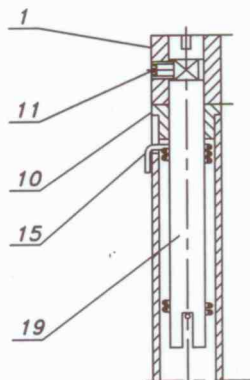

24.11.11

MODEL I

A-A

Ersatzteil-Übersicht
KAMINOFEN- LUXEMBURG
FRONTANSICHT

Ersatzteil-Übersicht
KAMINOFEN- LUXEMBURG

MODEL I.

Fireplace

Position	Menge	Benennung	Maß	Zeichnungsnummer
1	1	Feuerraumtür Kpl.		8400-026
2	1	Aschenkasten kpl.		9900-038
3	1	Klinke		5631-014
4	2	Luftregelungsknopf		5831-001
5	1	Luftregelungsblech		5311-040
6	1	Hitzebeständige Glas		5540-026
7	1	Luftregelungsblech		5311-024
8	1	Rauchrohrstutzen		3490-002
9	1	Vermiculit		6081-107 A
10	2	Distanzhalter		5131-001
11	2	Madenschraube	M5x6	
12	1	Dichtung	∅6	
13	1	Feder links		6536-002
14	1	Rauchumlenkblech		9900-106
15	1	Feder rechts		6536-001
16	1	Dichtung	∅8x355	
17	2	Stehrost		4725-050
18	1	Feuerrostrahmen		5490-003
19	2	Scharnierzapfen		5135-002
20	4	Schamottestein Vermiculit		6081-114 6081-518
21	2	Schamottestein Vermiculit		6081-062 6081-516
22	1	Dichtung	∅8x950	
23	1	Dichtung	8x2	

B-B

C-C M1:1

QUERSCHNITT VOM SCHARNIER
DER FEUERRAUMTÜR