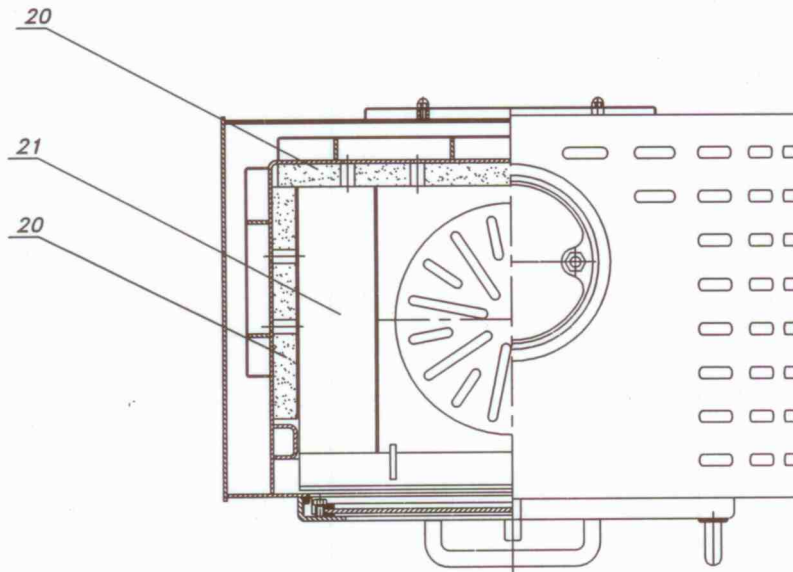

B-B

C-C M1:1

QUERSCHNITT VOM SCHARNIER
DER FEUERRAUMTÜR

Ersatzteil-Übersicht
KAMINOFEN-LUXEMBURG
BEST.Nr.: 7045.... (Laufende Nr.)
SEITENANSICHT **MODELL II.**

Ersatzteil-Übersicht
KAMINOFEN - LUXEMBURG
SEITENANSICHT

24.11.11

MODEL I

A-A

Ersatzteil-Übersicht
KAMINOFEN- LUXEMBURG
FRONTANSICHT

Ersatzteil-Übersicht
KAMINOFEN- LUXEMBURG

MODEL I.

Fireplace

Position	Menge	Benennung	Maß	Zeichnungsnummer
1	1	Feuerraumtür Kpl.		8400-026
2	1	Aschenkasten kpl.		9900-038
3	1	Klinke		5631-014
4	2	Luftregelungsknopf		5831-001
5	1	Luftregelungsblech		5311-040
6	1	Hitzebeständige Glas		5540-026
7	1	Luftregelungsblech		5311-024
8	1	Rauchrohrstutzen		3490-002
9	1	Vermiculit		6081-107 A
10	2	Distanzhalter		5131-001
11	2	Madenschraube	M5x6	
12	1	Dichtung	∅6	
13	1	Feder links		6536-002
14	1	Rauchumlenkblech		9900-106
15	1	Feder rechts		6536-001
16	1	Dichtung	∅8x355	
17	2	Stehrost		4725-050
18	1	Feuerrostrahmen		5490-003
19	2	Scharnierzapfen		5135-002
20	4	Schamottestein Vermiculit		6081-114 6081-518
21	2	Schamottestein Vermiculit		6081-062 6081-516
22	1	Dichtung	∅8x950	
23	1	Dichtung	8x2	

B-B

C-C M1:1

QUERSCHNITT VOM SCHARNIER
DER FEUERRAUMTÜR