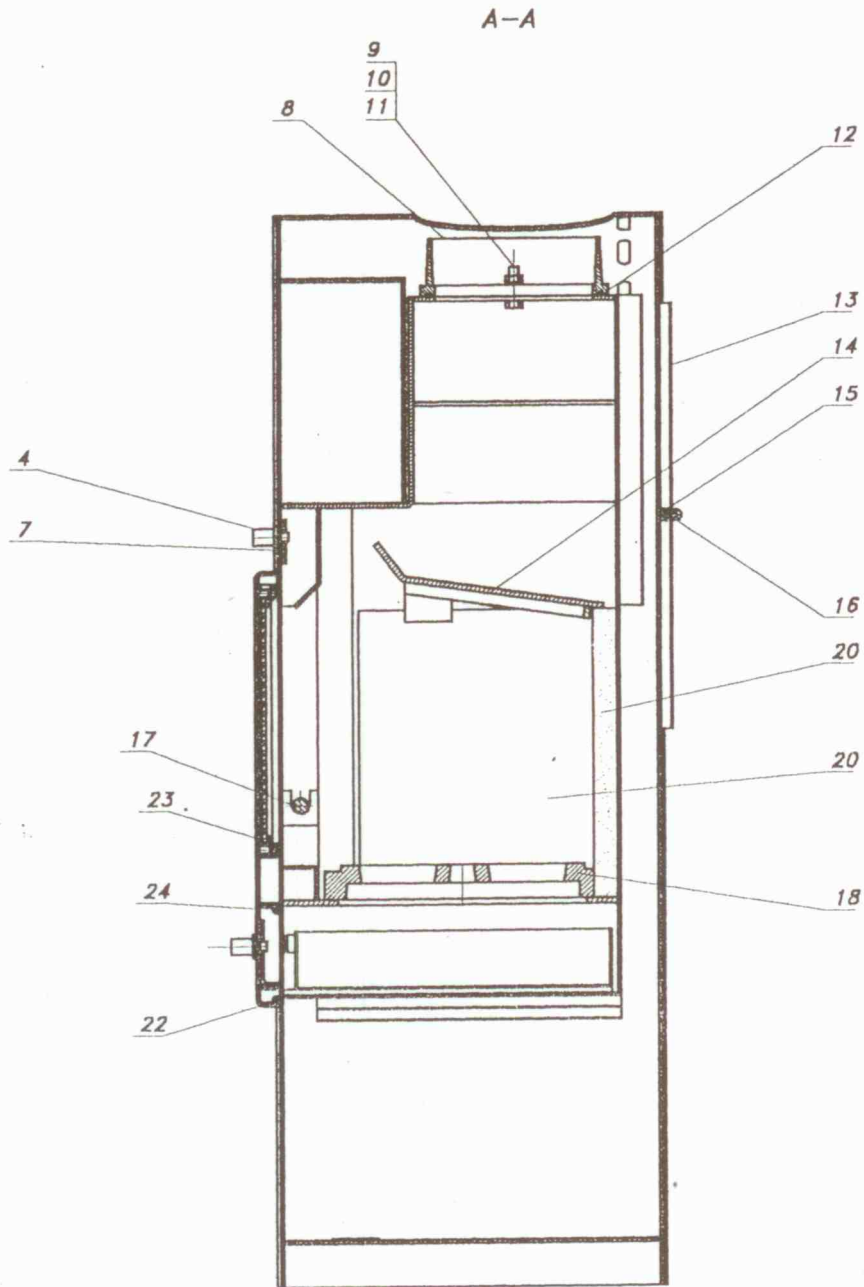

B-B

C-C M1:1

QUERSCHNITT VOM SCHARNIER
DER FEUERRAUMTÜR

Ersatzteil-Übersicht
KAMINOFEN-LUXEMBURG
BEST.Nr.: 7045.... (Laufende Nr.)
SEITENANSICHT **MODELL II.**

Ersatzteil-Übersicht
KAMINOFEN - LUXEMBURG
SEITENANSICHT

24.11.11

MODEL I

A-A

Ersatzteil-Übersicht
KAMINOFEN- LUXEMBURG
FRONTANSICHT

Ersatzteil-Übersicht
KAMINOFEN- LUXEMBURG

MODEL I.

Fireplace

Position	Menge	Benennung	Maß	Zeichnungsnummer
1	1	Feuerraumtür Kpl.		8400-026
2	1	Aschenkasten kpl.		9900-038
3	1	Klinke		5631-014
4	2	Luftregelungsknopf		5831-001
5	1	Luftregelungsblech		5311-040
6	1	Hitzebeständige Glas		5540-026
7	1	Luftregelungsblech		5311-024
8	1	Rauchrohrstutzen		3490-002
9	1	Vermiculit		6081-107 A
10	2	Distanzhalter		5131-001
11	2	Madenschraube	M5x6	
12	1	Dichtung	∅6	
13	1	Feder links		6536-002
14	1	Rauchumlenkblech		9900-106
15	1	Feder rechts		6536-001
16	1	Dichtung	∅8x355	
17	2	Stehrost		4725-050
18	1	Feuerrostrahmen		5490-003
19	2	Scharnierzapfen		5135-002
20	4	Schamottestein Vermiculit		6081-114 6081-518
21	2	Schamottestein Vermiculit		6081-062 6081-516
22	1	Dichtung	∅8x950	
23	1	Dichtung	8x2	