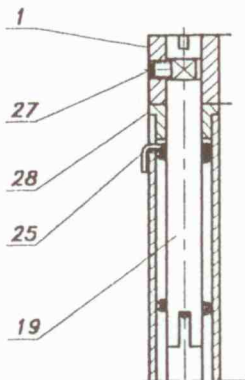

C-C M1:1

QUERSCHNITT VOM SCHARNIER
DER FEUERRAUMTÜR