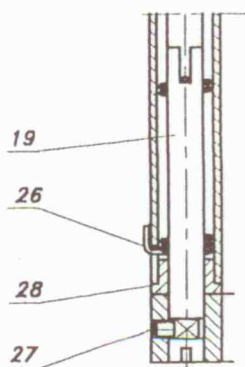

Ersatzteil-Übersicht
KAMINOFEN- LUXEMBURG
BEST.Nr.:7045.... (Laufende Nr.)
FRONTANSICHT

MODELL II.

Ersatzteil-Übersicht
 KAMINOFEN- LUXEMBURG
 BEST.Nr.: 7045.... (Laufende Nr.)
 MODELL II.

Position	Menge	Benennung	Maß	Zeichnungsnummer
1	1	Feuerraumtür		8400-026
2	1	Aschkasten kpl.		9900-038
3	1	Klinke		5631-014
4	2	Luftregelungsknopf		5831-001
5	1	Luftregelungsblech		5311-040
6	1	Hitzebeständige Glas		5540-026
7	1	Luftregelungsblech		5311-024
8	1	Rauchrohrstutzen		3490-002
9	2	Unterscheibe	M8	
10	2	Mutter S.k.s.	M8	
11	2	Schraube S.k.s.	M8x35	
12	1	Dichtung <i>160 x Ø5</i>	Ø6	
13	1	Strahlungsblech		4811-035
14	1	Rauchumlenkblech		9900-031
15	2	Unterscheibe		5935-016
16	2	Hutmutter	M5	
17	1	Gluthalter		4721-019
18	1	Feuerrostrahmen		5490-003
19	2	Scharnierzapfen		5135-002
20	4	Schamottestein		6081-048
21	2	Schamottestein		6081-062
22	1	Dichtung <i>950 x Ø9</i>	Ø8x950	
23	<u>2</u>	Dichtung	8x2	
24	<u>4</u>	Dichtung <i>355 x Ø9</i>	Ø8x355	
25	1	Feder rechts		6536-001
26	1	Feder links		6536-002
27	2	Madenschraube	M5x6	
28	2	Distanzhalter		5131-001

*→ 6081-518
 → 6081-516
 ⌌
 bitte diese
 Mt. nehmen*

*Dichtungen nur in
 2 oder 4 m Länge!*

Ersatzteil-Übersicht
KAMINOFEN- LUXEMBURG
BEST.Nr.: 7045.... (Laufende Nr.)
DETAILANSICHT

VORSICHT 2 MODELLEN

Fireplace

B-B

C-C M1:1

QUERSCHNITT VOM SCHARNIER
DER FEUERRAUMTÜR

Ersatzteil-Übersicht
KAMINOFEN-LUXEMBURG
BEST.Nr.: 7045.... (Laufende Nr.)
SEITENANSICHT **MODELL II.**

Ersatzteil-Übersicht
KAMINOFEN - LUXEMBURG
SEITENANSICHT