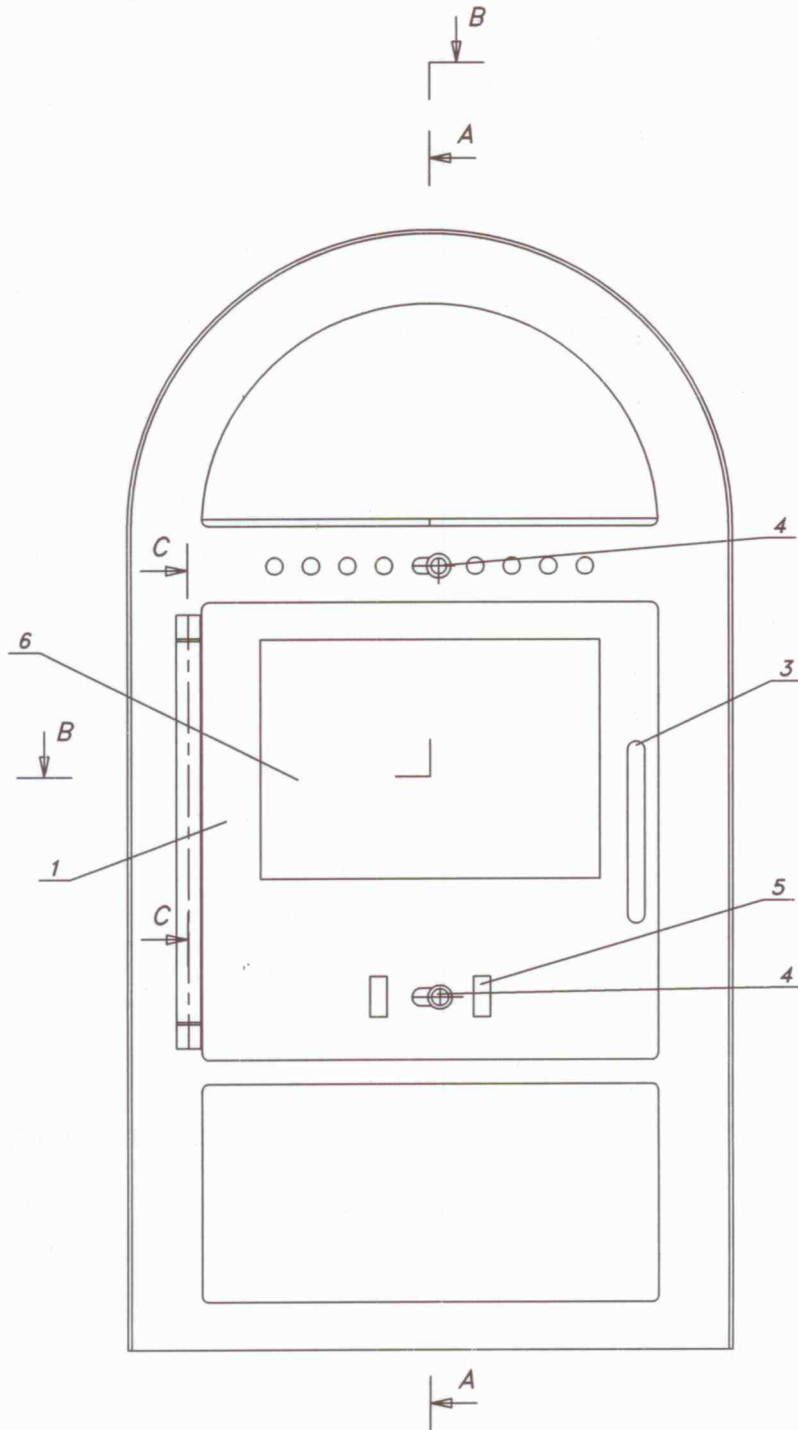

24.11.11

MODEL I

A-A

Ersatzteil-Übersicht
KAMINOFEN- LUXEMBURG
FRONTANSICHT

Ersatzteil-Übersicht
KAMINOFEN- LUXEMBURG

MODEL I.

Fireplace

Position	Menge	Benennung	Maß	Zeichnungsnummer
1	1	Feuerraumtür Kpl.		8400-026
2	1	Aschenkasten kpl.		9900-038
3	1	Klinke		5631-014
4	2	Luftregelungsknopf		5831-001
5	1	Luftregelungsblech		5311-040
6	1	Hitzebeständige Glas		5540-026
7	1	Luftregelungsblech		5311-024
8	1	Rauchrohrstutzen		3490-002
9	1	Vermiculit		6081-107 A
10	2	Distanzhalter		5131-001
11	2	Madenschraube	M5x6	
12	1	Dichtung	∅6	
13	1	Feder links		6536-002
14	1	Rauchumlenkblech		9900-106
15	1	Feder rechts		6536-001
16	1	Dichtung	∅8x355	
17	2	Stehrost		4725-050
18	1	Feuerrostrahmen		5490-003
19	2	Scharnierzapfen		5135-002
20	4	Schamottestein Vermiculit		6081-114 6081-518
21	2	Schamottestein Vermiculit		6081-062 6081-516
22	1	Dichtung	∅8x950	
23	1	Dichtung	8x2	