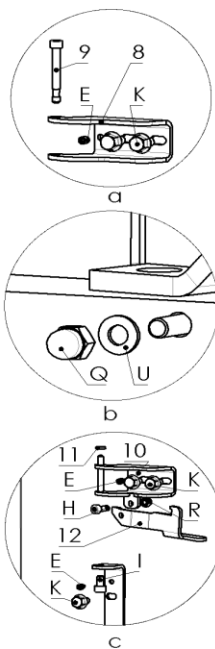

Ersatzteilübersicht
K6522 AURUS SP TOP

Pos.	Menge	Bezeichnung	Zeichnungsnum.
A	2	Zylinderschraube innensechsk. M3x12	2001-489
B	2	Zylinderschraube innensechsk. M3x16	2001-591
C	1	Senkkopfschraube innensechsk. M4x8	2001-255
D	8	Sechskantschraube Vollgewinde M5x6	2001-446
E	4	Madenschraube innensechskant M5x6	2001-015
F	8	Flachrundschraube innensechsk. m. Flansch M5x10	2001-556
G	4	Senkkopfschraube innensechsk. M5x10	2001-133
H	1	Zylinderschraube innensechsk. M5x12	2001-384
I	5	Zylinderschraube innensechsk. M6x10	2001-180
J	2	Flachrundschraube innensechsk. M6x10	2001-478
K	8	Sechskantschraube m. Flansch M6x12	2001-469
L	4	Zylinderschraube innensechsk. M6x12	2001-264
M	2	Sechskantschraube M6x12	2001-036
N	1	Zylinderschraube innensechsk. M6x16	2001-110
O	2	Sechskantschraube M8x20	2001-135
P	2	Sechskantschraube Vollgewinde M8x25	2001-065
Q	4	Hutmutter M5	2002-004
R	1	Mutter selbstsichernd M5	2002-058
S	2	Mutter selbstsichernd M6	2002-055
T	4	Mutter M8	2002-007
U	4	Unterlegscheibe M5	2003-003
V	2	Unterlegscheibe M6	2003-020