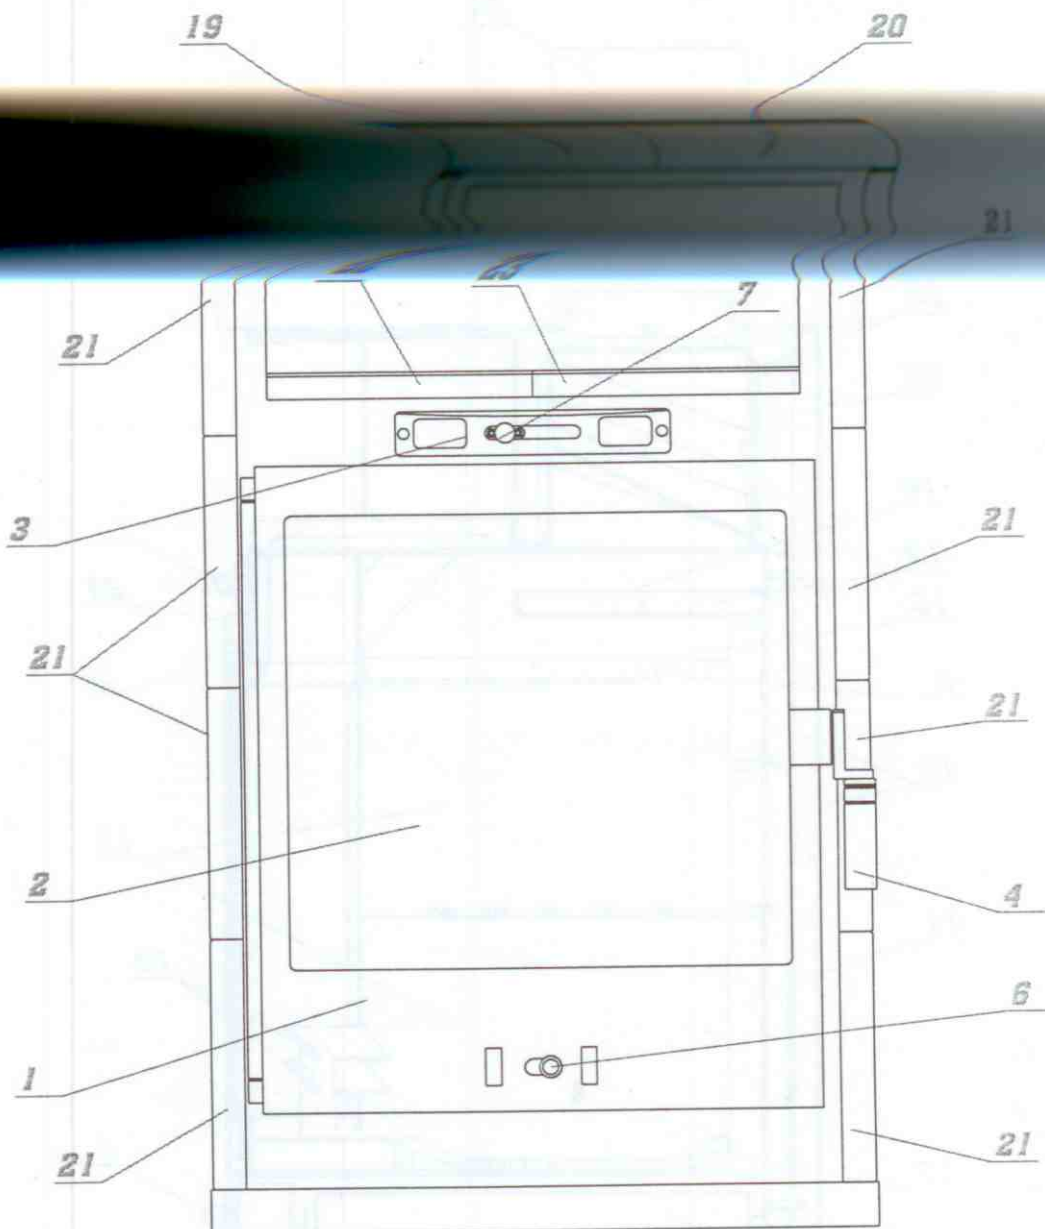

Ersatzteil-Übersicht  
KAMINOFEN-ALABAMA NS  
FRONTANSICHT

Fireplace

Ersatzteil-Übersicht  
KAMINOFEN- ALABAMA NS  
SEITENANSICHT

Ersatzteil-Übersicht  
KAMINOFEN-ALABAMA NS

Position	Menge	Benennung	Maß	Zeichnungsnummer
1	1	Feuerraumtür Kpl.		8400-044
2	1	Hitzebeständige Glas		5540-044
3	1	Sekunder Luftregelung		5330-057
4	1	Klinke		9900-098
5	1	Primer Luftregelungsblech		5311-064
6	1	Knopf		5831-014
7	1	Knopf		5831-002
8	1	Aschenkastenlade		9900-085
9	1	Feuerablenkrahmen		9900-086
10	2	Schamottestein		6081-082 A
11	1	Schamottestein		6081-083 B
12	4	Schamottestein		6081-105
13	1	Vermiculit		6081-085
14	1	Vermiculit		6081-086
15	1	Vermiculit		6081-084
16	1	Rauchrohrstutzen		3490-002
17	1	Feuerrost		5490-011
18	2	Stehrost		4711-037
19	1	Speckstein		6152-213 B
20	1	Speckstein		6152-214 B
21	8	Speckstein		6152-045 D
22	1	Speckstein		6152-215 B
23	1	Speckstein		6152-216 B
24	1	Speckstein		6152-073 C
25	2	Scharnierzapfen		5135-002
26	2	Distanzhalter		5131-001 A
27	1	Rauchrohranschlußdechel		4111-001
28	1	Dechel für Rauchrohranschluß		4111-002
29	1	Feder rechts		6536-001
30	1	Feder links		6536-002
31	2	Madenschraube	M5x6	
32	2	Dichtung	∅6	
33	1	Dichtung	∅8	
34	1	Dichtung	8x2	