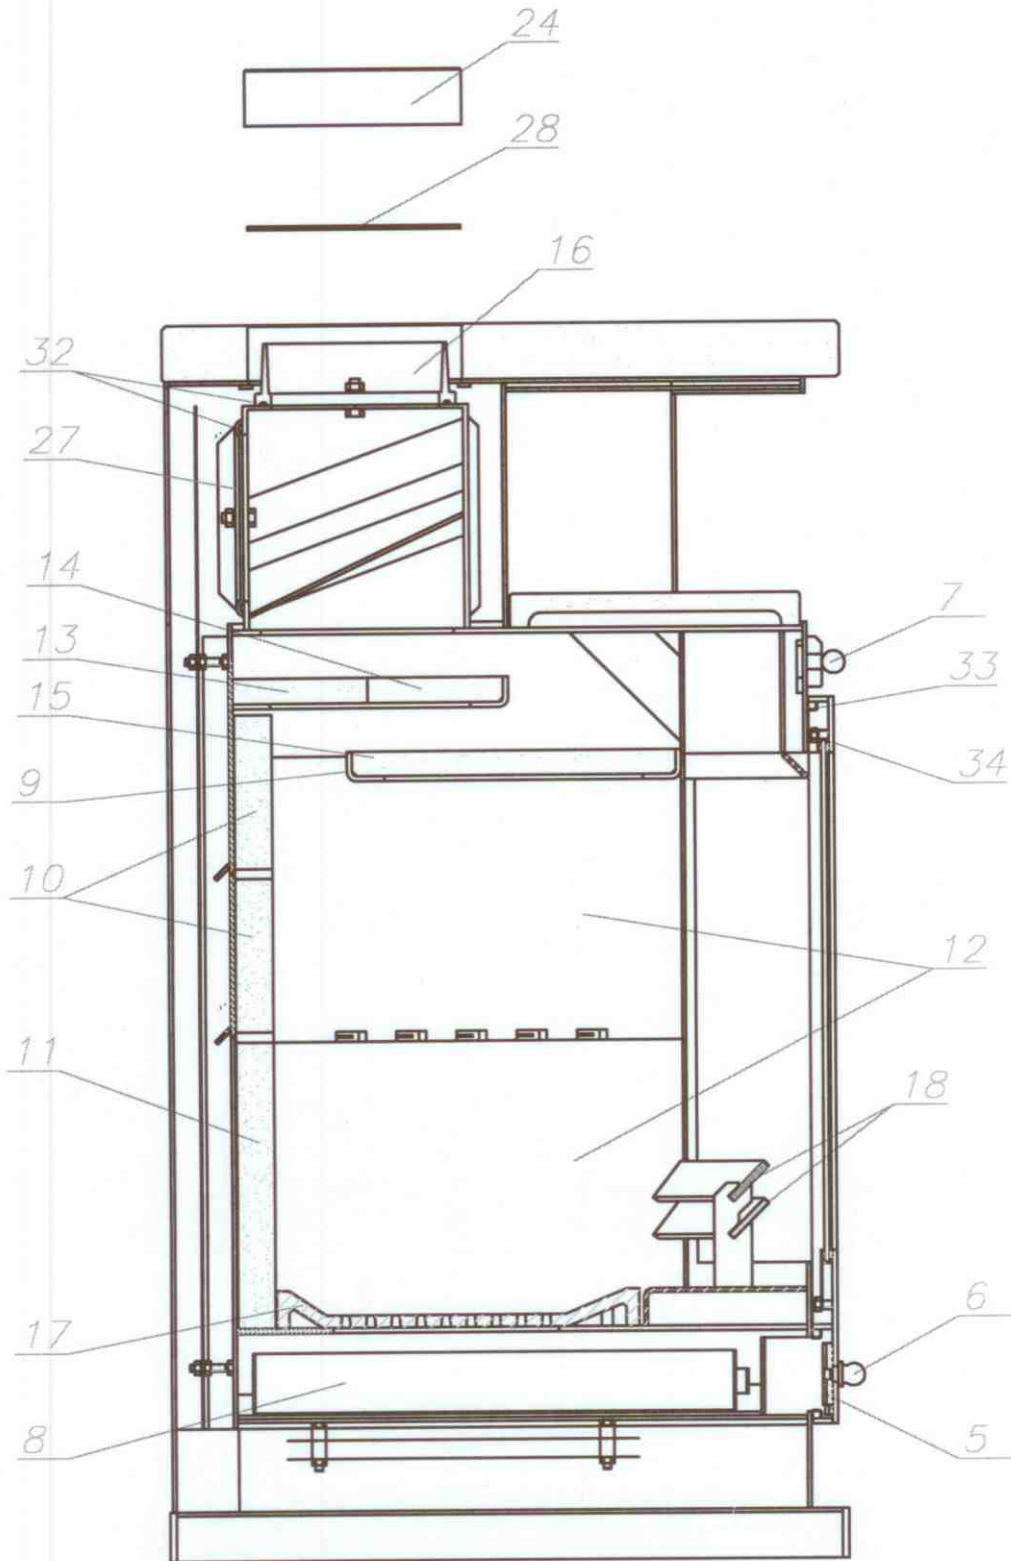

Ersatzteil-Übersicht  
KAMINOFEN-ALABAMA NS  
FRONTANSICHT

Fireplace

Ersatzteil-Übersicht  
KAMINOFEN- ALABAMA NS  
SEITENANSICHT

Ersatzteil-Übersicht  
KAMINOFEN-ALABAMA NS

Position	Menge	Benennung	Maß	Zeichnungsnummer
1	1	Feuerraumtür Kpl.		8400-044
2	1	Hitzebeständige Glas		5540-044
3	1	Sekunder Luftregelung		5330-057
4	1	Klinke		9900-098
5	1	Primer Luftregelungsblech		5311-064
6	1	Knopf		5831-014
7	1	Knopf		5831-002
8	1	Aschenkastenlade		9900-085
9	1	Feuerablenkrahmen		9900-086
10	2	Schamottestein		6081-082 A
11	1	Schamottestein		6081-083 B
12	4	Schamottestein		6081-105
13	1	Vermiculit		6081-085
14	1	Vermiculit		6081-086
15	1	Vermiculit		6081-084
16	1	Rauchrohrstutzen		3490-002
17	1	Feuerrost		5490-011
18	2	Stehrost		4711-037
19	1	Speckstein		6152-213 B
20	1	Speckstein		6152-214 B
21	8	Speckstein		6152-045 D
22	1	Speckstein		6152-215 B
23	1	Speckstein		6152-216 B
24	1	Speckstein		6152-073 C
25	2	Scharnierzapfen		5135-002
26	2	Distanzhalter		5131-001 A
27	1	Rauchrohranschlußdechel		4111-001
28	1	Dechel für Rauchrohranschluß		4111-002
29	1	Feder rechts		6536-001
30	1	Feder links		6536-002
31	2	Madenschraube	M5x6	
32	2	Dichtung	∅6	
33	1	Dichtung	∅8	
34	1	Dichtung	8x2	