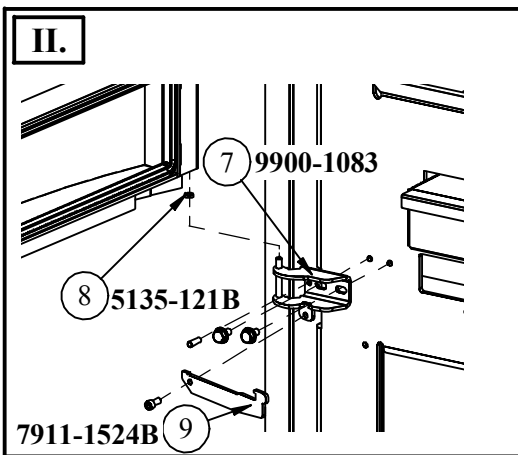

K5030 Rio Stahl

1. Seite
Belső használatra !

K5030 Rio Stahl

2. Seite

Belső használatra !

IV.

K5030 Rio Stahl

3. Seite

Belső használatra !

Reihenfolge:

1. — 9.

Feuerraumauskleidung
(9900-1509A)

- 6081-853A 1 Stück
- 6081-854 1 Stück
- 6081-855 2 Stück
- 6081-856 1 Stück
- 6081-857 1 Stück
- 6081-858 1 Stück

K5030 Rio Stahl