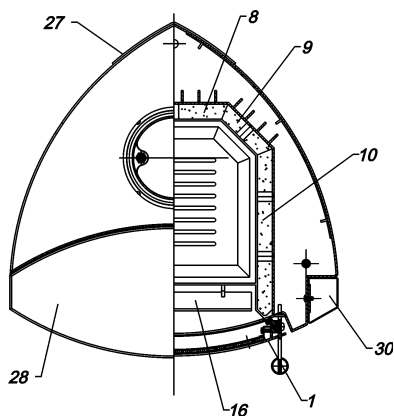

DETAILANSICHT