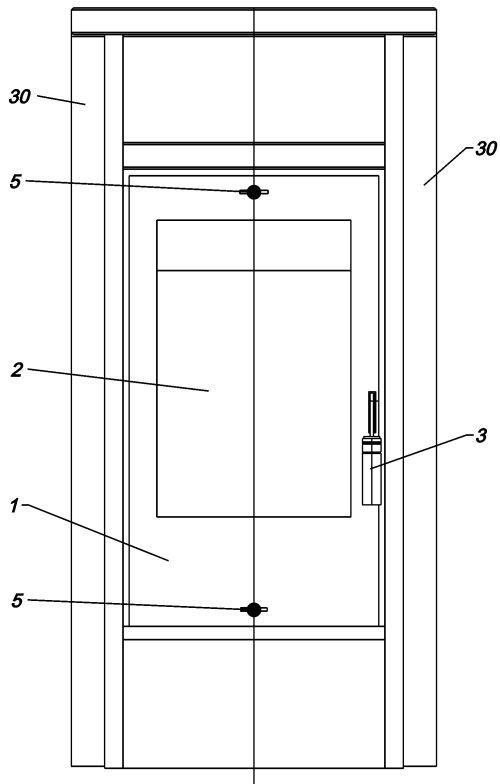

## DETAILANSICHT

QUERSCHNITT VOM SCHARNIER  
DER FEUERRAUMTÜR

## EDEN SPECKSTEIN TOP

---

Position	Menge	Benennung	Maß	Zeichnungsnummer
1	1	Feuerraumtür Kpl.		8400-095A
2	1	Hitzebeständige Glas		5540-091
3	1	Klinke		5600-052
4	2	Luftreglegungsblech		5311-150
5	2	Knopf		5831-012
6	1	Aschenkastenlade		9900-249A
7	1	Feuerablenkrahmen		3790-075
8	2	Schamottestein		6081-153B
9	4	Schamottestein		6081-154B
10	4	Schamottestein		6081-169
11	1	Vermiculit		6081-157
12	1	Vermiculit		6081-158
13	1	Vermiculit		6081-170B
14	1	Rauchrohrstutzen		3490-002A
15	1	Feuerrost		5490-019
16	2	Stehrost		4725-061
17	1	Deckel für Rauchrohranschluß		4111-001
18	2	Scharnierzapfen		5135-085
19	2	Distanzhalter		5131-001A
20	1	Feder rechts		6536-001A
21	1	Feder links		6536-002A
22	1	Schloßblech		5025-003A
23	2	Dichtung	Ø7,5	1982-019
24	1	Dichtung	Ø9	1982-011A
25	1	Dichtung	8x2	1982-001A
26	1	Deckeleinsatz		4111-002
27	1	Deckel		4111-026B
28	1	Speckstein		6152-628C
29	1	Speckstein		6152-629B
30	2	Säule		8800-043