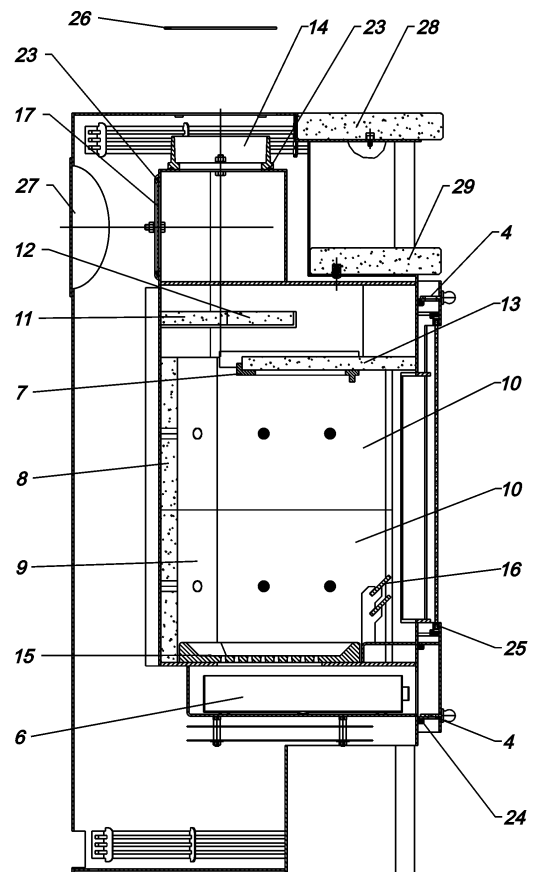

## FRONTANSICHT

## DETAILANSICHT

QUERSCHNITT VOM SCHARNIER  
DER FEUERRAUMTÜR

## EDEN SPECKSTEIN TOP

---

Position	Menge	Benennung	Maß	Zeichnungsnummer
1	1	Feuerraumtür Kpl.		8400-095A
2	1	Hitzebeständige Glas		5540-091
3	1	Klinke		5600-052
4	2	Luftreglegungsblech		5311-150
5	2	Knopf		5831-012
6	1	Aschenkastenlade		9900-249A
7	1	Feuerablenkrahmen		3790-075
8	2	Schamottestein		6081-153B
9	4	Schamottestein		6081-154B
10	4	Schamottestein		6081-169
11	1	Vermiculit		6081-157
12	1	Vermiculit		6081-158
13	1	Vermiculit		6081-170B
14	1	Rauchrohrstutzen		3490-002A
15	1	Feuerrost		5490-019
16	2	Stehrost		4725-061
17	1	Deckel für Rauchrohranschluß		4111-001
18	2	Scharnierzapfen		5135-085
19	2	Distanzhalter		5131-001A
20	1	Feder rechts		6536-001A
21	1	Feder links		6536-002A
22	1	Schloßblech		5025-003A
23	2	Dichtung	Ø7,5	1982-019
24	1	Dichtung	Ø9	1982-011A
25	1	Dichtung	8x2	1982-001A
26	1	Deckeleinsatz		4111-002
27	1	Deckel		4111-026B
28	1	Speckstein		6152-628C
29	1	Speckstein		6152-629B
30	2	Säule		8800-043