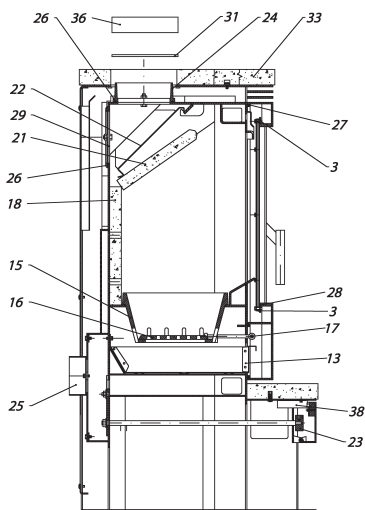

Ersatzteilübersicht  
**K3121 PASSAT NOVO**  
**KERAMIK**

FRONTANSICHT

SEITENANSICHT

DETAILANSICHT

Position	insges. im Ofen (Stück)	Bezeichnung	Bestellnummer/Stück
1	1	Feuerraumtür Kpl	8400-163
2	1	Hitzebeständige Glas	5540-158A
3	4	Scheibhalter	6611-165
4	1	Griffe	5600-076B
5	1	Unterlage	5011-173
6	1	Distanzhalter	5035-171A
7	1	Unterlage	5011-178
8	1	Schloß	5011-169
9	2	Scharnierzapfen	5135-085A
10	2	Distanzhalter	5131-001B
11	1	Feder rechts	6536-001A
12	1	Feder links	6536-002A
13	1	Aschekasten	4911-084
14	1	Automatische Luftschieber	5300-333
15	1	Feuerrrost	5490-047
16	1	Feuerrosteinsatz	5490-048
17	1	Bewegungsstange	9900-438
18	1	Vermiculit	6081-419
19	1	Vermiculit	6081-418
20	1	Vermiculit	6081-417
21	1	Vermiculit	6081-359
22	1	Umlenblech	3712-118
23	2	Knopf	5836-030A
24	1	Rauchrohrstutzen	3490-002A
25	1	Außenluftzufuhr	9900-393A
26	1 m	Dichtung Ø7.5	1982-019/meter
27	3 m	Dichtung Ø9	1982-011/meter
28	4 m	Dichtung 8x2	1982-001/meter
29	1	Deckel für Rauchrohranschluß	4111-001
30	2	Schloßblech	5025-199
31	1	Deckel	4111-041
32	1	Untere Tür	8500-033
33	1	Keramik	6151-1154
34	1	Keramik	6151-1142
35	1	Keramik	6151-1141
36	1	Keramik	6150-823A
37	4	Keramik	6151-1389
38	1	Federschnapp-Verschluss	5000-246
		Feuerraumauskleidung komplett	9900-511