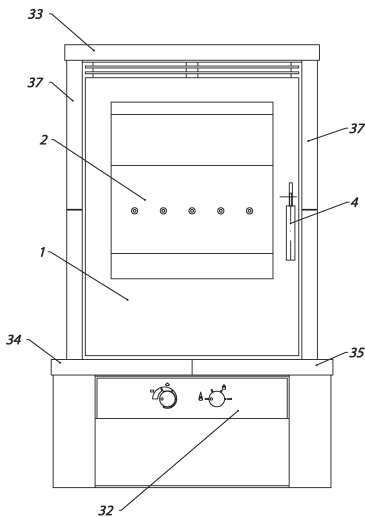

Ersatzteilübersicht  
**K3121 PASSAT NOVO**  
**KERAMIK**

FRONTANSICHT

SEITENANSICHT

DETAILANSICHT

Position	insges. im Ofen (Stück)	Bezeichnung	Bestellnummer/Stück
1	1	Feuerraumtür Kpl	8400-163
2	1	Hitzebeständige Glas	5540-158A
3	4	Scheibhalter	6611-165
4	1	Griffe	5600-076B
5	1	Unterlage	5011-173
6	1	Distanzhalter	5035-171A
7	1	Unterlage	5011-178
8	1	Schloß	5011-169
9	2	Scharnierzapfen	5135-085A
10	2	Distanzhalter	5131-001B
11	1	Feder rechts	6536-001A
12	1	Feder links	6536-002A
13	1	Aschekasten	4911-084
14	1	Automatische Luftschieber	5300-333
15	1	Feuerrrost	5490-047
16	1	Feuerrosteinsatz	5490-048
17	1	Bewegungsstange	9900-438
18	1	Vermiculit	6081-419
19	1	Vermiculit	6081-418
20	1	Vermiculit	6081-417
21	1	Vermiculit	6081-359
22	1	Umlenblech	3712-118
23	2	Knopf	5836-030A
24	1	Rauchrohrstutzen	3490-002A
25	1	Außenluftzufuhr	9900-393A
26	1 m	Dichtung Ø7.5	1982-019/meter
27	3 m	Dichtung Ø9	1982-011/meter
28	4 m	Dichtung 8x2	1982-001/meter
29	1	Deckel für Rauchrohranschluß	4111-001
30	2	Schloßblech	5025-199
31	1	Deckel	4111-041
32	1	Untere Tür	8500-033
33	1	Keramik	6151-1154
34	1	Keramik	6151-1142
35	1	Keramik	6151-1141
36	1	Keramik	6150-823A
37	4	Keramik	6151-1389
38	1	Federschnapp-Verschluss	5000-246
		Feuerraumauskleidung komplett	9900-511