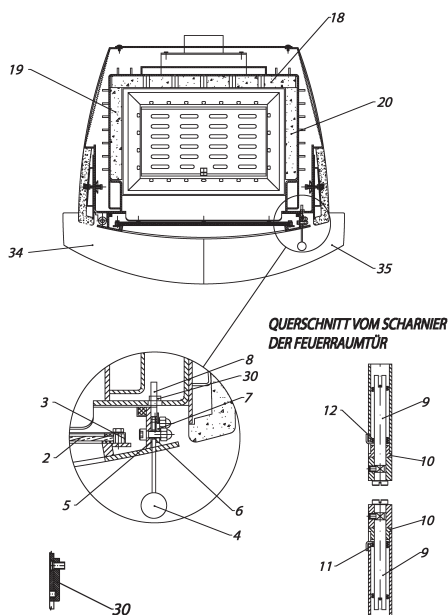

Ersatzteilübersicht  
**K3121 PASSAT NOVO**  
**KERAMIK**

FRONTANSICHT

SEITENANSICHT

DETAILANSICHT

Position	insges. im Ofen (Stück)	Bezeichnung	Bestellnummer/Stück
1	1	Feuerraumtür Kpl	8400-163
2	1	Hitzebeständige Glas	5540-158A
3	4	Scheibhalter	6611-165
4	1	Griffe	5600-076B
5	1	Unterlage	5011-173
6	1	Distanzhalter	5035-171A
7	1	Unterlage	5011-178
8	1	Schloß	5011-169
9	2	Scharnierzapfen	5135-085A
10	2	Distanzhalter	5131-001B
11	1	Feder rechts	6536-001A
12	1	Feder links	6536-002A
13	1	Aschekasten	4911-084
14	1	Automatische Luftschieber	5300-333
15	1	Feuerrrost	5490-047
16	1	Feuerrosteinsatz	5490-048
17	1	Bewegungsstange	9900-438
18	1	Vermiculit	6081-419
19	1	Vermiculit	6081-418
20	1	Vermiculit	6081-417
21	1	Vermiculit	6081-359
22	1	Umlenblech	3712-118
23	2	Knopf	5836-030A
24	1	Rauchrohrstutzen	3490-002A
25	1	Außenluftzufuhr	9900-393A
26	1 m	Dichtung Ø7.5	1982-019/meter
27	3 m	Dichtung Ø9	1982-011/meter
28	4 m	Dichtung 8x2	1982-001/meter
29	1	Deckel für Rauchrohranschluß	4111-001
30	2	Schloßblech	5025-199
31	1	Deckel	4111-041
32	1	Untere Tür	8500-033
33	1	Keramik	6151-1154
34	1	Keramik	6151-1142
35	1	Keramik	6151-1141
36	1	Keramik	6150-823A
37	4	Keramik	6151-1389
38	1	Federschnapp-Verschluss	5000-246
		Feuerraumauskleidung komplett	9900-511