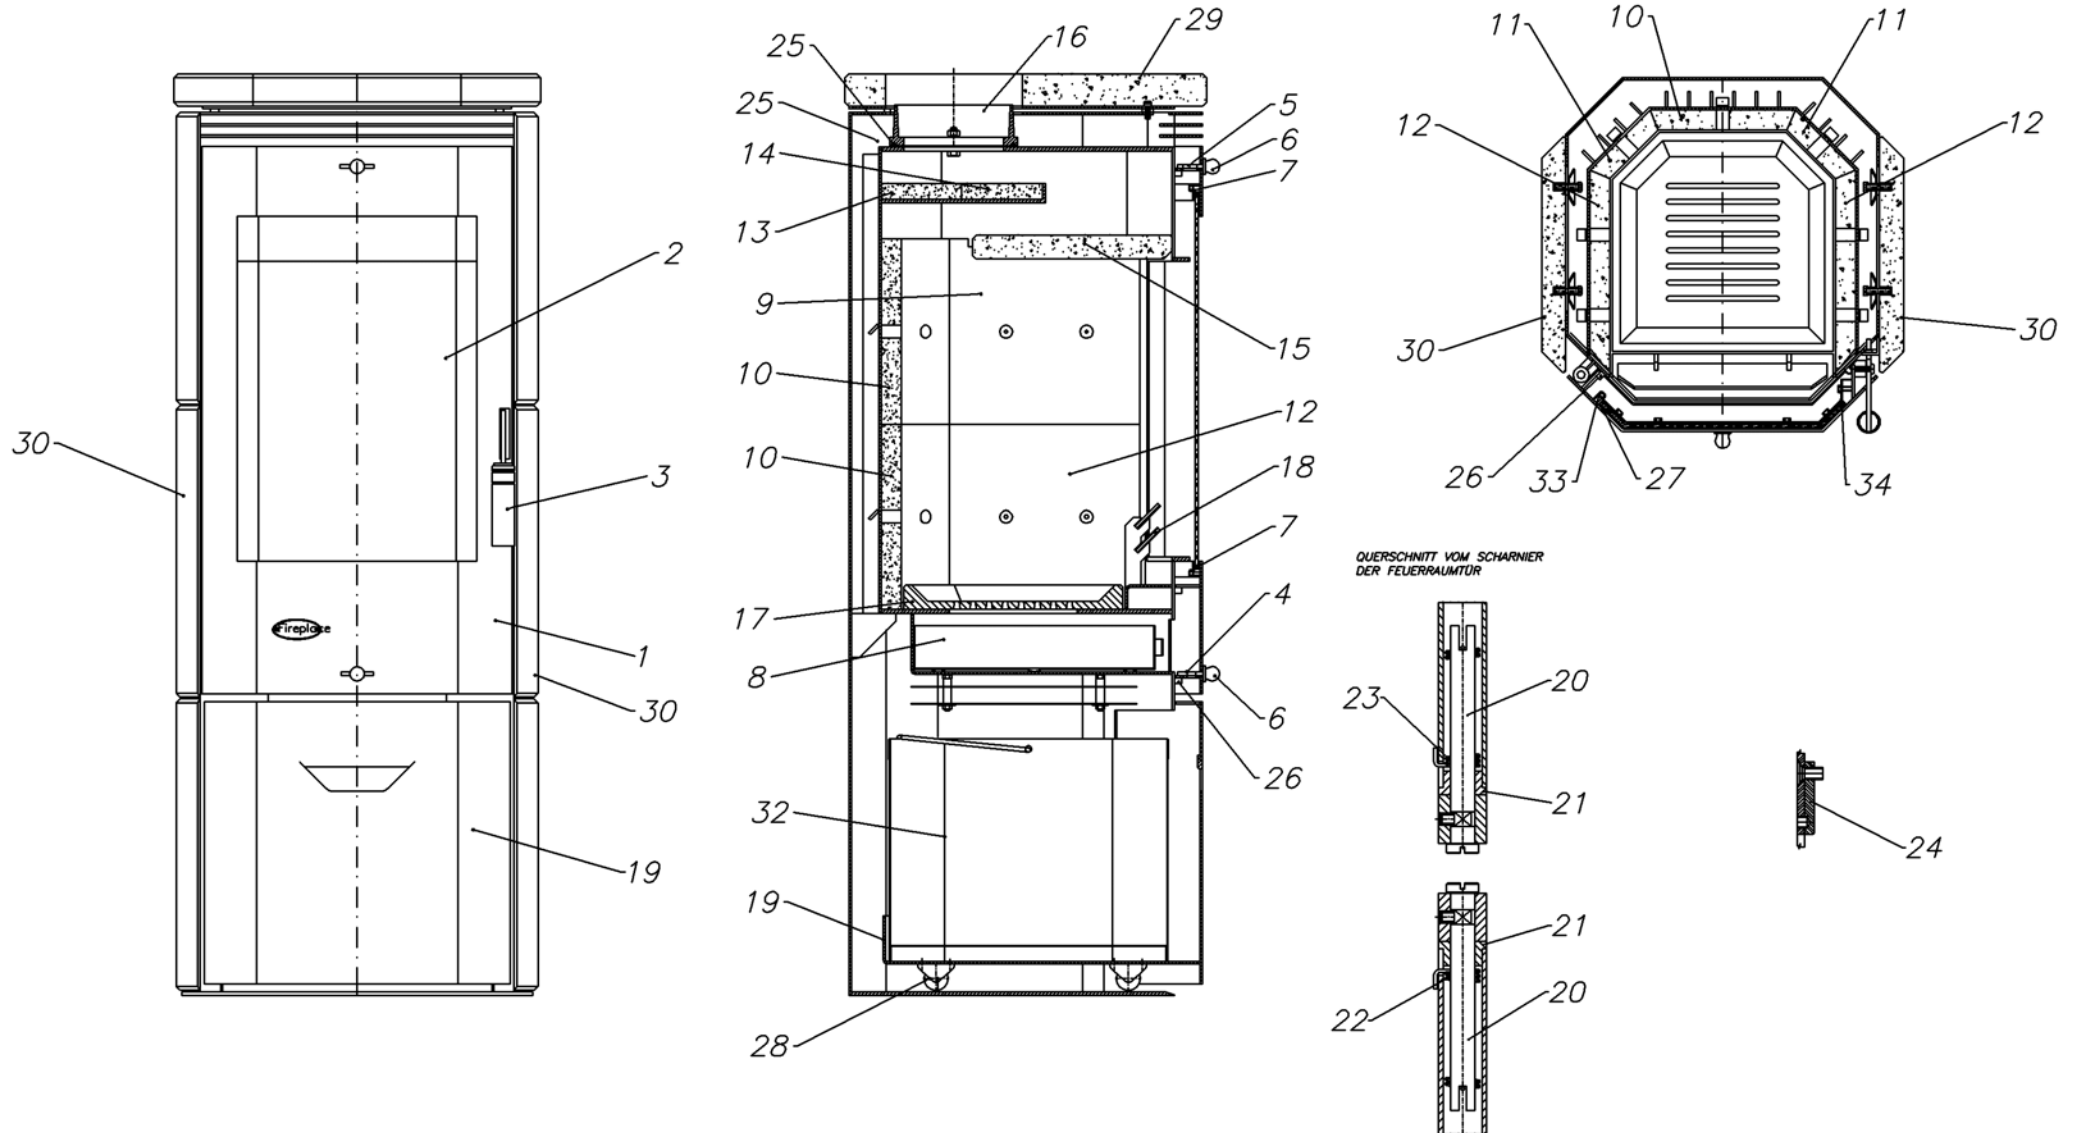

Trento Speckstein

Fireplace®

Trento Speckstein

Position	insges. Im Ofen (Stück)	Bezeichnung	Bemerkung	Bestellnummer /Stück
1.	1	Feuerraumtür Kpl.		8400-126
2.	1	Hitzebeständiges Glas		5540-085A
3.	1	Klinke		5600-052
4.	1	Luftregelungsblech		5311-141A
5.	1	Luftregelungsblech		5311-142A
6.	2	Knopf		5833-012
7.	2	Scheibenhalter		6611-098
8.	1	Aschenkastenlade		9900-249A
9.	1	Vermiculit rechts oben		6081-234A
10.	2	Vermiculit		6081-153C
11.	4	Vermiculit		6081-154C
12.	2	Vermiculit		6081-156C
13.	1	Vermiculit		6081-157
14.	1	Vermiculit		6081-158
15.	1	Vermiculit		6081-236A
16.	1	Rauchrohrstutzen		3490-002A
17.	1	Feuerrost		5490-019
18.	2	Stehrost		4725-062
19.	1	Holzwagen		9900-339
20.	2	Scharnierzaphen		5135-085

Position	insges. Im Ofen (Stück)	Bezeichnung	Bemerkung	Bestellnummer /Stück
21.	2	Distanzhalter		5131-001A
22.	1	Feder rechts		6536-001A
23.	1	Feder links		6536-002A
24.	1	Schloßblech		5025-003A
25.	2m	Dichtung	Ø 7.5 mm	1982-019/meter
26.	4m	Dichtung	Ø 9 mm	1982-011/meter
27.	4m	Dichtung	8x2 mm	1982-001/meter
28.	4	Rolle		7100-005A
29.	1	Speckstein		6152-884
30.	6	Speckstein		6152-946
31.	1	Vermiculit links oben (nicht abgebildet)		6081-235A
32.	1	Eimer		9900-340
33.	1	Scheibenhalter		6611-097A
34.	1	Scheibenhalter		6611-095A
		Feuerraumauskleidung komplett		9900-343