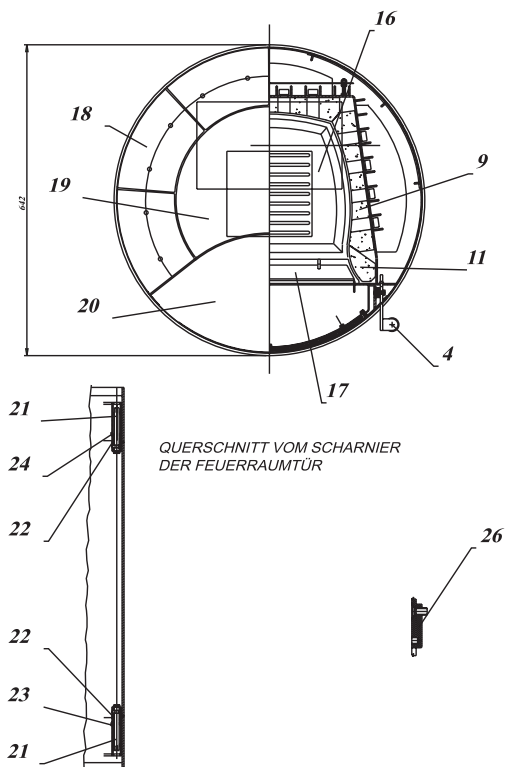

Fireplace®

VERONA SPECKSTEIN TOP

FRONTANSICHT

SEITENANSICHT

DETAILANSICHT

VERONA SPECKSTEIN TOP

Position	Menge	Benennung	Maß	Zeichnungsnummer
1	1	Feuerraumtür Kpl.		8400-072B
2	1	Hitzebeständige Glas		5540-074
3	2	Luftregelungsblech		5311-125
4	1	Klinke		5611-033A
5	1	Griffe		5600-029A
6	2	Knopf		5831-012
7	1	Aschenkastenlade		9900-205
8	1	Feuerablenkrahmen		9900-213A
9	5	Schamottestein		6081-125A
10	2	Schamottestein		6081-127A
11	4	Schamottestein		6081-128A
12	1	Vermiculit		6081-131A
13	1	Vermiculit		6081-132
14	1	Vermiculit		6081-133
15	1	Rauchrohrstutzen		3490-002A
16	1	Feuerrost		5490-014B
17	2	Stehrost		4725-058A
18	6	Speckstein		6152-500A
19	1	Speckstein		6152-501A
20	1	Speckstein		6152-502A
21	2	Scharnierzapfen		5135-085
22	2	Distanzhalter		5131-001A
23	1	Feder rechts		6536-001A
24	1	Feder links		6536-002A
25	1	Deckel für Rauchrohranschluß		4111-001
26	1	Schlossblech		5025-002A
27	2	Dichtung	Ø7,5	1981-019
28	1	Dichtung	Ø9	1981-011A
29	1	Dichtung	8x2	1981-001A