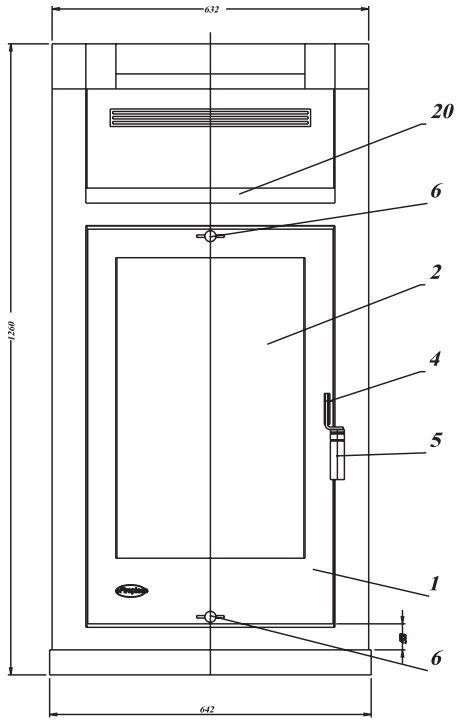

Fireplace®

VERONA SPECKSTEIN TOP

FRONTANSICHT

SEITENANSICHT

DETAILANSICHT

VERONA SPECKSTEIN TOP

Position	Menge	Benennung	Maß	Zeichnungsnummer
1	1	Feuerraumtür Kpl.		8400-072B
2	1	Hitzebeständige Glas		5540-074
3	2	Luftregelungsblech		5311-125
4	1	Klinke		5611-033A
5	1	Griffe		5600-029A
6	2	Knopf		5831-012
7	1	Aschenkastenlade		9900-205
8	1	Feuerablenkrahmen		9900-213A
9	5	Schamottestein		6081-125A
10	2	Schamottestein		6081-127A
11	4	Schamottestein		6081-128A
12	1	Vermiculit		6081-131A
13	1	Vermiculit		6081-132
14	1	Vermiculit		6081-133
15	1	Rauchrohrstutzen		3490-002A
16	1	Feuerrost		5490-014B
17	2	Stehrost		4725-058A
18	6	Speckstein		6152-500A
19	1	Speckstein		6152-501A
20	1	Speckstein		6152-502A
21	2	Scharnierzapfen		5135-085
22	2	Distanzhalter		5131-001A
23	1	Feder rechts		6536-001A
24	1	Feder links		6536-002A
25	1	Deckel für Rauchrohranschluß		4111-001
26	1	Schlossblech		5025-002A
27	2	Dichtung	Ø7,5	1981-019
28	1	Dichtung	Ø9	1981-011A
29	1	Dichtung	8x2	1981-001A