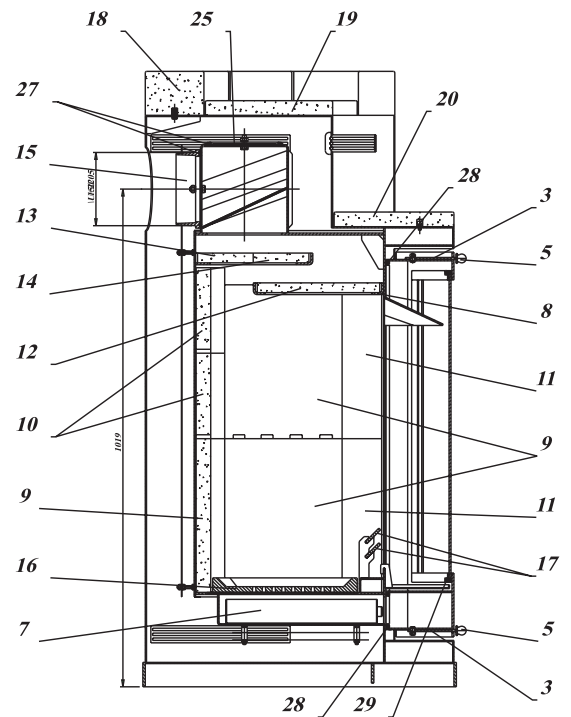

Fireplace®

VERONA SPECKSTEIN TOP

FRONTANSICHT

SEITENANSICHT

DETAILANSICHT

VERONA SPECKSTEIN TOP

Position	Menge	Benennung	Maß	Zeichnungsnummer
1	1	Feuerraumtür Kpl.		8400-072B
2	1	Hitzebeständige Glas		5540-074
3	2	Luftregelungsblech		5311-125
4	1	Klinke		5611-033A
5	1	Griffe		5600-029A
6	2	Knopf		5831-012
7	1	Aschenkastenlade		9900-205
8	1	Feuerablenkrahmen		9900-213A
9	5	Schamottestein		6081-125A
10	2	Schamottestein		6081-127A
11	4	Schamottestein		6081-128A
12	1	Vermiculit		6081-131A
13	1	Vermiculit		6081-132
14	1	Vermiculit		6081-133
15	1	Rauchrohrstutzen		3490-002A
16	1	Feuerrost		5490-014B
17	2	Stehrost		4725-058A
18	6	Speckstein		6152-500A
19	1	Speckstein		6152-501A
20	1	Speckstein		6152-502A
21	2	Scharnierzapfen		5135-085
22	2	Distanzhalter		5131-001A
23	1	Feder rechts		6536-001A
24	1	Feder links		6536-002A
25	1	Deckel für Rauchrohranschluß		4111-001
26	1	Schlossblech		5025-002A
27	2	Dichtung	Ø7,5	1981-019
28	1	Dichtung	Ø9	1981-011A
29	1	Dichtung	8x2	1981-001A