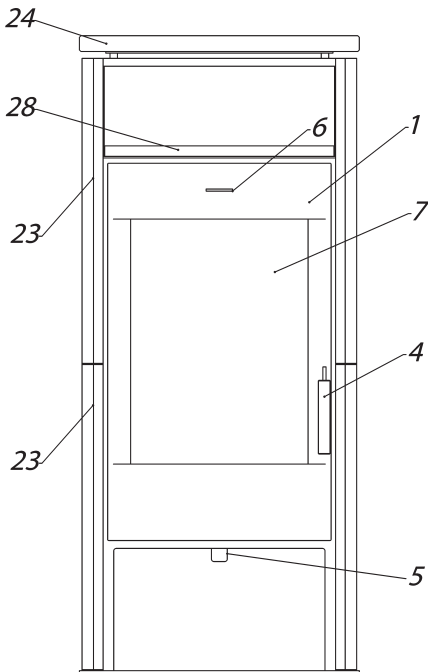

Ersatzteilübersicht
K3840 OSLO PLUS
SPECKSTEIN

FRONTANSICHT

SEITENANSICHT

DETAILANSICHT

QUERSCHNITT VOM SCHARNIER
 DER FEUERRAUMTÜR

| Position | insges. im Ofen (Stück) | Bezeichnung | Bestellnummer/Stück |
|----------|-------------------------|-------------------------------|---------------------|
| 1 | 1 | Feuerraumtür Kpl | 8400-237 |
| 2 | 1 | Aschenkasten | 4911-118 |
| 3 | 1 | Slossblech | 5025-003A |
| 4 | 1 | Griffe | 9900-389 |
| 5 | 1 | Primär Luftregelungsblech | 5311-474 |
| 6 | 1 | Sekundär Luftregelungsblech | 5311-475A |
| 7 | 1 | Hitzebeständiges Glas | 5540-233 |
| 8 | 1 | Rauchrohrstutzen | 3490-002A |
| 9 | 1 m | Dichtung Ø7.5 | 1982-019/meter |
| 10 | 1 | Scharnierzapfen | 5121-306 |
| 11 | 1 | Feder rechts | 6536-001A |
| 12 | 1 | Scharnierzapfen | 5135-085A |
| 13 | 2 | Distanzhalter | 5131-001B |
| 14 | 2 m | Dichtung 8x2 | 1982-001/meter |
| 15 | 3 m | Dichtung Ø9 | 1982-011/meter |
| 16 | 1 | Vermiculit | 6081-621 |
| 17 | 1 | Vermiculit | 6081-622 |
| 18 | 2 | Vermiculit | 6081-599 |
| 19 | 1 | Vermiculit | 6081-601 |
| 20 | 1 | Vermiculit | 6081-600 |
| 21 | 1 | Vermiculit | 6081-602A |
| 22 | 1 | Umlenkblech | 3711-145 |
| 23 | 4 | Speckstein | 6152-1673A |
| 24 | 1 | Specksteindecke | 6152-1672 |
| 25 | 1 | Feuerrost | 5490-077 |
| 26 | 4 | Scheibenhalter | 6611-004A |
| 27 | 4 | Scheibenhalter | 6611-140 |
| 28 | 1 | Speckstein | 6152-1659 |
| 29 | 2 | Wärmeschpeicher | 6081-707 |
| | | Feuerraumauskleidung komplett | 9900-777 |