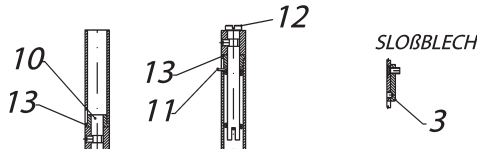

Ersatzteilübersicht
K3840 OSLO PLUS
SPECKSTEIN

FRONTANSICHT

SEITENANSICHT

DETAILANSICHT

QUERSCHNITT VOM SCHARNIER
 DER FEUERRAUMTÜR

| Position | insges. im Ofen (Stück) | Bezeichnung | Bestellnummer/Stück |
|----------|-------------------------|-------------------------------|---------------------|
| 1 | 1 | Feuerraumtür Kpl | 8400-237 |
| 2 | 1 | Aschenkasten | 4911-118 |
| 3 | 1 | Slossblech | 5025-003A |
| 4 | 1 | Griffe | 9900-389 |
| 5 | 1 | Primär Luftregelungsblech | 5311-474 |
| 6 | 1 | Sekundär Luftregelungsblech | 5311-475A |
| 7 | 1 | Hitzebeständiges Glas | 5540-233 |
| 8 | 1 | Rauchrohrstutzen | 3490-002A |
| 9 | 1 m | Dichtung Ø7.5 | 1982-019/meter |
| 10 | 1 | Scharnierzapfen | 5121-306 |
| 11 | 1 | Feder rechts | 6536-001A |
| 12 | 1 | Scharnierzapfen | 5135-085A |
| 13 | 2 | Distanzhalter | 5131-001B |
| 14 | 2 m | Dichtung 8x2 | 1982-001/meter |
| 15 | 3 m | Dichtung Ø9 | 1982-011/meter |
| 16 | 1 | Vermiculit | 6081-621 |
| 17 | 1 | Vermiculit | 6081-622 |
| 18 | 2 | Vermiculit | 6081-599 |
| 19 | 1 | Vermiculit | 6081-601 |
| 20 | 1 | Vermiculit | 6081-600 |
| 21 | 1 | Vermiculit | 6081-602A |
| 22 | 1 | Umlenkblech | 3711-145 |
| 23 | 4 | Speckstein | 6152-1673A |
| 24 | 1 | Specksteindecke | 6152-1672 |
| 25 | 1 | Feuerrost | 5490-077 |
| 26 | 4 | Scheibenhalter | 6611-004A |
| 27 | 4 | Scheibenhalter | 6611-140 |
| 28 | 1 | Speckstein | 6152-1659 |
| 29 | 2 | Wärmeschpeicher | 6081-707 |
| | | Feuerraumauskleidung komplett | 9900-777 |