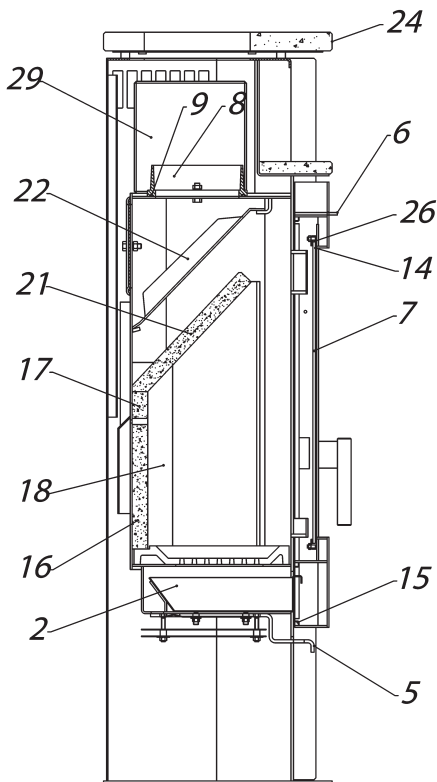

Ersatzteilübersicht
K3840 OSLO PLUS
SPECKSTEIN

FRONTANSICHT

SEITENANSICHT

DETAILANSICHT

QUERSCHNITT VOM SCHARNIER
 DER FEUERRAUMTÜR

| Position | insges. im Ofen (Stück) | Bezeichnung | Bestellnummer/Stück |
|----------|-------------------------|-------------------------------|---------------------|
| 1 | 1 | Feuerraumtür Kpl | 8400-237 |
| 2 | 1 | Aschenkasten | 4911-118 |
| 3 | 1 | Slossblech | 5025-003A |
| 4 | 1 | Griffe | 9900-389 |
| 5 | 1 | Primär Luftregelungsblech | 5311-474 |
| 6 | 1 | Sekundär Luftregelungsblech | 5311-475A |
| 7 | 1 | Hitzebeständiges Glas | 5540-233 |
| 8 | 1 | Rauchrohrstutzen | 3490-002A |
| 9 | 1 m | Dichtung Ø7.5 | 1982-019/meter |
| 10 | 1 | Scharnierzapfen | 5121-306 |
| 11 | 1 | Feder rechts | 6536-001A |
| 12 | 1 | Scharnierzapfen | 5135-085A |
| 13 | 2 | Distanzhalter | 5131-001B |
| 14 | 2 m | Dichtung 8x2 | 1982-001/meter |
| 15 | 3 m | Dichtung Ø9 | 1982-011/meter |
| 16 | 1 | Vermiculit | 6081-621 |
| 17 | 1 | Vermiculit | 6081-622 |
| 18 | 2 | Vermiculit | 6081-599 |
| 19 | 1 | Vermiculit | 6081-601 |
| 20 | 1 | Vermiculit | 6081-600 |
| 21 | 1 | Vermiculit | 6081-602A |
| 22 | 1 | Umlenkblech | 3711-145 |
| 23 | 4 | Speckstein | 6152-1673A |
| 24 | 1 | Specksteindecke | 6152-1672 |
| 25 | 1 | Feuerrost | 5490-077 |
| 26 | 4 | Scheibenhalter | 6611-004A |
| 27 | 4 | Scheibenhalter | 6611-140 |
| 28 | 1 | Speckstein | 6152-1659 |
| 29 | 2 | Wärmeschpeicher | 6081-707 |
| | | Feuerraumauskleidung komplett | 9900-777 |