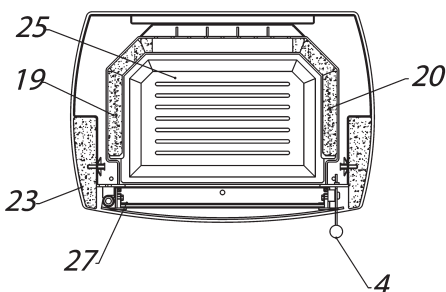

Ersatzteilübersicht
K3840 OSLO PLUS
SPECKSTEIN

FRONTANSICHT

SEITENANSICHT

DETAILANSICHT

QUERSCHNITT VOM SCHARNIER
 DER FEUERRAUMTÜR

| Position | insges. im Ofen (Stück) | Bezeichnung | Bestellnummer/Stück |
|----------|-------------------------|-------------------------------|---------------------|
| 1 | 1 | Feuerraumtür Kpl | 8400-237 |
| 2 | 1 | Aschenkasten | 4911-118 |
| 3 | 1 | Slossblech | 5025-003A |
| 4 | 1 | Griffe | 9900-389 |
| 5 | 1 | Primär Luftregelungsblech | 5311-474 |
| 6 | 1 | Sekundär Luftregelungsblech | 5311-475A |
| 7 | 1 | Hitzebeständiges Glas | 5540-233 |
| 8 | 1 | Rauchrohrstutzen | 3490-002A |
| 9 | 1 m | Dichtung Ø7.5 | 1982-019/meter |
| 10 | 1 | Scharnierzapfen | 5121-306 |
| 11 | 1 | Feder rechts | 6536-001A |
| 12 | 1 | Scharnierzapfen | 5135-085A |
| 13 | 2 | Distanzhalter | 5131-001B |
| 14 | 2 m | Dichtung 8x2 | 1982-001/meter |
| 15 | 3 m | Dichtung Ø9 | 1982-011/meter |
| 16 | 1 | Vermiculit | 6081-621 |
| 17 | 1 | Vermiculit | 6081-622 |
| 18 | 2 | Vermiculit | 6081-599 |
| 19 | 1 | Vermiculit | 6081-601 |
| 20 | 1 | Vermiculit | 6081-600 |
| 21 | 1 | Vermiculit | 6081-602A |
| 22 | 1 | Umlenkblech | 3711-145 |
| 23 | 4 | Speckstein | 6152-1673A |
| 24 | 1 | Specksteindecke | 6152-1672 |
| 25 | 1 | Feuerrost | 5490-077 |
| 26 | 4 | Scheibenhalter | 6611-004A |
| 27 | 4 | Scheibenhalter | 6611-140 |
| 28 | 1 | Speckstein | 6152-1659 |
| 29 | 2 | Wärmeschpeicher | 6081-707 |
| | | Feuerraumauskleidung komplett | 9900-777 |