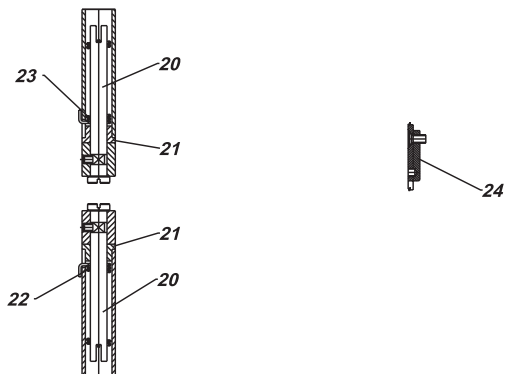

## SEITENANSICHT

## RAVENNA NATURSTEIN TOP

---

<i>Position</i>	<i>Menge</i>	<i>Benennung</i>	<i>Maß</i>	<i>Zeichnungsnummer</i>
1	1	Feuerraumtür Kpl.		8400-100
2	1	Hitzebeständige Glas		5540-085A
3	1	Klinke		5600-052
4	1	Luftreglegungsblech		5311-141A
5	1	Luftreglegungsblech		5311-142A
6	2	Knopf		5831-012
7	1	Naturstein		6152-591B
8	1	Aschenkastenlade		9900-249A
9	1	Feuerablenkrahmen		3790-075
10	2	Vermiculit		6081-153B
11	4	Vermiculit		6081-154B
12	4	Vermiculit		6081-156B
13	1	Vermiculit		6081-157
14	1	Vermiculit		6081-158
15	1	Vermiculit		6081-160A
16	1	Rauchrohrstutzen		3490-002A
17	1	Feuerrost		5490-019
18	2	Stehrost		4725-062
19	1	Deckel für Rauchrohranschluß		4111-001
20	2	Scharnierzapfen		5135-085
21	2	Distanzhalter		5131-001A
22	1	Feder rechts		6536-001A
23	1	Feder links		6536-002A
24	1	Schloßblech		5025-003A
25	2	Dichtung	ø7,5	1982-019
26	1	Dichtung	ø9	1982-011A
27	1	Dichtung	8x2	1982-001A
28	1	Deckeleinsatz		4111-002
29	1	Naturstein		6152-589A
30	1	Seitendeckel rechts		9900-259
31	1	Seitendeckel links		9900-260
32	1	Naturstein		6152-095A