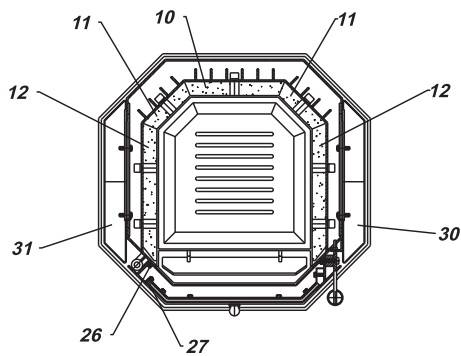

DETAILANSICHT

QUERSCHNITT VOM SCHARNIER DER FEUERRAUMTÜR