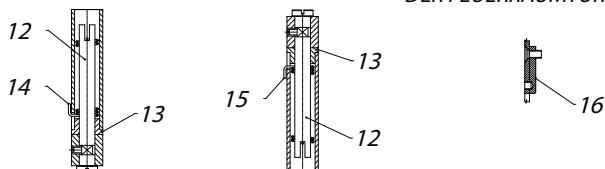

Ersatzteilübersicht K3332 LILLE PLUS SPECKSTEIN

FRONTANSICHT

SEITENANSICHT

DETAILANSICHT

QUERSCHNITT VOM SCHARNIER
DER FEUERRAUMTÜR

Position	insges. im Ofen (Stück)	Bezeichnung	Bestellnummer/Stück
1	1	Feuerraumtür kpl.	8400-245
2	1	Aschenkasten kpl.	4911-064
3	1	Klinke	9900-389
4	4	Scheibenhalter	6611-004A
5	4	Scheibenhalter	6611-132
6	1	Luftregelungsblech	5311-462
7	1	Hitzebeständiges Glas	5540-168
8	1	Primär Luftregelungsblech	5311-467
9	1	Rauchrohrstutzen	3490-002A
10	1	Wärmespeicher	6081-742
11	1 m	Dichtung Ø7.5	1982-019/meter
12	2	Scharnierzapfen	5135-085A
13	2	Distanzhalter	5131-001B
14	1	Feder links	6536-002A
15	1	Feder rechts	6536-001A
16	1	Schloßblech	5025-003A
17	2 m	Dichtung 8x2	1982-001/meter
18	3 m	Dichtung Ø7.5	1982-011/meter
19	1	Umlenblech	3711-117A
20	2	Vermiculit	6081-194
21	1	Vermiculit	6081-196
22	1	Vermiculit	6081-408A
23	1	Vermiculit rechts oben	6081-409A
24	1	Vermiculit links oben, nicht abgebildet	6081-410A
25	1	Vermiculit Umlenkplatte	6081-411
26	1	Feuerrost	5490-021
27	2	Speckstein	6152-1498
28	1	Speckstein	6152-1499
29	2	Wärmespeicher	6081-737