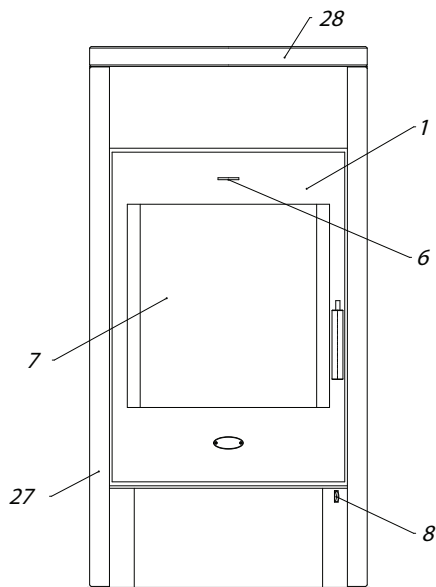

Ersatzteilübersicht K3332 LILLE PLUS SPECKSTEIN

FRONTANSICHT

SEITENANSICHT

DETAILANSICHT

QUERSCHNITT VOM SCHARNIER
DER FEUERRAUMTÜR

Position	insges. im Ofen (Stück)	Bezeichnung	Bestellnummer/Stück
1	1	Feuerraumtür kpl.	8400-245
2	1	Aschenkasten kpl.	4911-064
3	1	Klinke	9900-389
4	4	Scheibenhalter	6611-004A
5	4	Scheibenhalter	6611-132
6	1	Luftregelungsblech	5311-462
7	1	Hitzebeständiges Glas	5540-168
8	1	Primär Luftregelungsblech	5311-467
9	1	Rauchrohrstutzen	3490-002A
10	1	Wärmespeicher	6081-742
11	1 m	Dichtung Ø7.5	1982-019/meter
12	2	Scharnierzapfen	5135-085A
13	2	Distanzhalter	5131-001B
14	1	Feder links	6536-002A
15	1	Feder rechts	6536-001A
16	1	Schloßblech	5025-003A
17	2 m	Dichtung 8x2	1982-001/meter
18	3 m	Dichtung Ø7.5	1982-011/meter
19	1	Umlenblech	3711-117A
20	2	Vermiculit	6081-194
21	1	Vermiculit	6081-196
22	1	Vermiculit	6081-408A
23	1	Vermiculit rechts oben	6081-409A
24	1	Vermiculit links oben, nicht abgebildet	6081-410A
25	1	Vermiculit Umlenkplatte	6081-411
26	1	Feuerrost	5490-021
27	2	Speckstein	6152-1498
28	1	Speckstein	6152-1499
29	2	Wärmespeicher	6081-737