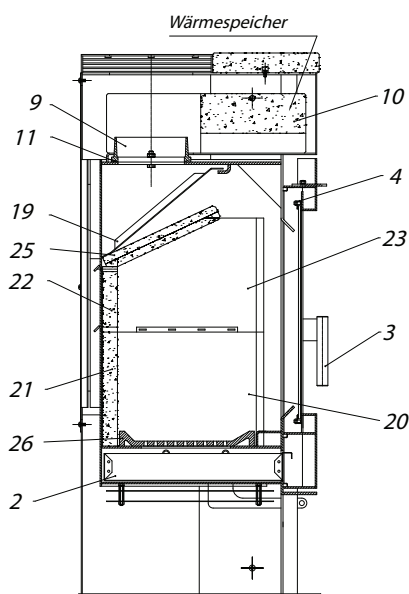

Ersatzteilübersicht K3332 LILLE PLUS SPECKSTEIN

FRONTANSICHT

SEITENANSICHT

DETAILANSICHT

QUERSCHNITT VOM SCHARNIER
DER FEUERRAUMTÜR

Position	insges. im Ofen (Stück)	Bezeichnung	Bestellnummer/Stück
1	1	Feuerraumtür kpl.	8400-245
2	1	Aschenkasten kpl.	4911-064
3	1	Klinke	9900-389
4	4	Scheibenhalter	6611-004A
5	4	Scheibenhalter	6611-132
6	1	Luftregelungsblech	5311-462
7	1	Hitzebeständiges Glas	5540-168
8	1	Primär Luftregelungsblech	5311-467
9	1	Rauchrohrstutzen	3490-002A
10	1	Wärmespeicher	6081-742
11	1 m	Dichtung Ø7.5	1982-019/meter
12	2	Scharnierzapfen	5135-085A
13	2	Distanzhalter	5131-001B
14	1	Feder links	6536-002A
15	1	Feder rechts	6536-001A
16	1	Schloßblech	5025-003A
17	2 m	Dichtung 8x2	1982-001/meter
18	3 m	Dichtung Ø7.5	1982-011/meter
19	1	Umlenblech	3711-117A
20	2	Vermiculit	6081-194
21	1	Vermiculit	6081-196
22	1	Vermiculit	6081-408A
23	1	Vermiculit rechts oben	6081-409A
24	1	Vermiculit links oben, nicht abgebildet	6081-410A
25	1	Vermiculit Umlenkplatte	6081-411
26	1	Feuerrost	5490-021
27	2	Speckstein	6152-1498
28	1	Speckstein	6152-1499
29	2	Wärmespeicher	6081-737