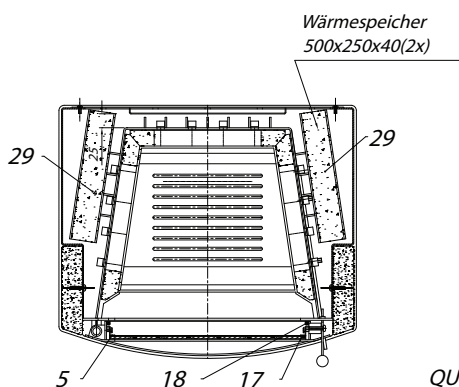

Ersatzteilübersicht K3332 LILLE PLUS SPECKSTEIN

FRONTANSICHT

SEITENANSICHT

DETAILANSICHT

QUERSCHNITT VOM SCHARNIER
DER FEUERRAUMTÜR

Position	insges. im Ofen (Stück)	Bezeichnung	Bestellnummer/Stück
1	1	Feuerraumtür kpl.	8400-245
2	1	Aschenkasten kpl.	4911-064
3	1	Klinke	9900-389
4	4	Scheibenhalter	6611-004A
5	4	Scheibenhalter	6611-132
6	1	Luftregelungsblech	5311-462
7	1	Hitzebeständiges Glas	5540-168
8	1	Primär Luftregelungsblech	5311-467
9	1	Rauchrohrstutzen	3490-002A
10	1	Wärmespeicher	6081-742
11	1 m	Dichtung Ø7.5	1982-019/meter
12	2	Scharnierzapfen	5135-085A
13	2	Distanzhalter	5131-001B
14	1	Feder links	6536-002A
15	1	Feder rechts	6536-001A
16	1	Schloßblech	5025-003A
17	2 m	Dichtung 8x2	1982-001/meter
18	3 m	Dichtung Ø7.5	1982-011/meter
19	1	Umlenblech	3711-117A
20	2	Vermiculit	6081-194
21	1	Vermiculit	6081-196
22	1	Vermiculit	6081-408A
23	1	Vermiculit rechts oben	6081-409A
24	1	Vermiculit links oben, nicht abgebildet	6081-410A
25	1	Vermiculit Umlenkplatte	6081-411
26	1	Feuerrost	5490-021
27	2	Speckstein	6152-1498
28	1	Speckstein	6152-1499
29	2	Wärmespeicher	6081-737