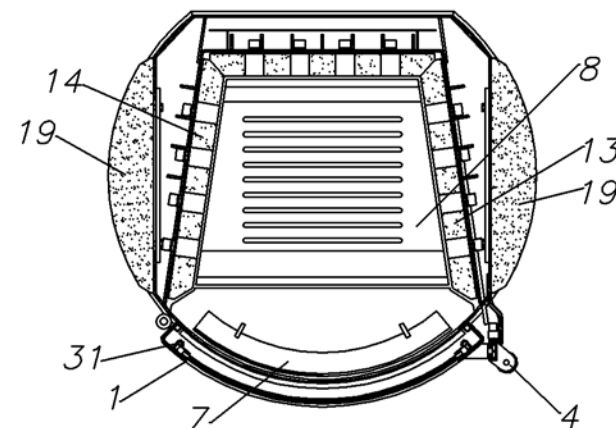

Korfu SP

Fireplace®

QUERSCHNITT VOM SCHARNIER
DER FEUERRAUMTÜR

| Position | insges. Im Ofen (Stück) | Bezeichnung | Bemerkung | Bestellnummer /Stück |
|----------|-------------------------|---------------------------|-----------|----------------------|
| 1. | 1 | Feuerraumtür Kpl. | | 8400-104 |
| 2. | 1 | Hitzebeständiges Glas | | 5540-101 |
| 3. | 1 | Sekunder Luftregelung | | 9100-008 |
| 4. | 1 | Klinke | | 9900-283 |
| 5. | 1 | Primer Luftregelungsblech | | 5311-189 |
| 6. | 1 | Aschekasten | | 9900-273 |
| 7. | 2 | Stehrost | | 4711-067 |
| 8. | 1 | Feuerrost | | 5490-021 |
| 9. | 1 | Vermiculit | | 6081-365 |
| 10. | 1 | Vermiculit | | 6081-191A |
| 11. | 1 | Vermiculit | | 6081-192A |
| 12. | 2 | Vermiculit | | 6081-194 |
| 13. | 1 | Vermiculit | | 6081-384 |
| 14. | 1 | Vermiculit | | 6081-383 |
| 15. | 1 | Vermiculit | | 6081-196 |
| 16. | 2 | Vermiculit | | 6081-195 |
| 17. | 1 | Rauchrohrstutzen | | 3490-002A |
| 18. | 1 | Rauchrohranschlußdeckel | | 4111-001 |
| 19. | 4 | Naturstein | | 6152-770 |
| 20. | 1 | Naturstein | | 6152-769 |

| Position | insges. Im Ofen (Stück) | Bezeichnung | Bemerkung | Bestellnummer/ Stück |
|----------|-------------------------|-------------------------------|-----------|----------------------|
| 21. | 1 | Naturstein | | 6152-771 |
| 22. | 1 | Naturstein | | 6152-095A |
| 23. | 1 | Deckel für Rauchrohranschluß | | 4111-002 |
| 24. | 2 | Scharnierzapfen | | 5135-002 |
| 25. | 2 | Distanzhalter | | 5131-001A |
| 26. | 1 | Feder rechts | | 6536-001A |
| 27. | 1 | Feder links | | 6536-002A |
| 28. | 1m | Dichtung | Ø 7,5 mm | 1982-019/meter |
| 29. | 3m | Dichtung | Ø 9 mm | 1982-011/meter |
| 30. | 4m | Dichtung | 8x2 mm | 1982-001/meter |
| 31. | 2 | Scheibenhalter | | 6611-120 |
| 32. | 2 | Scheibenhalter | | 6611-121 |
| | | Feuerraumauskleidung komplett | | 9900-468 |