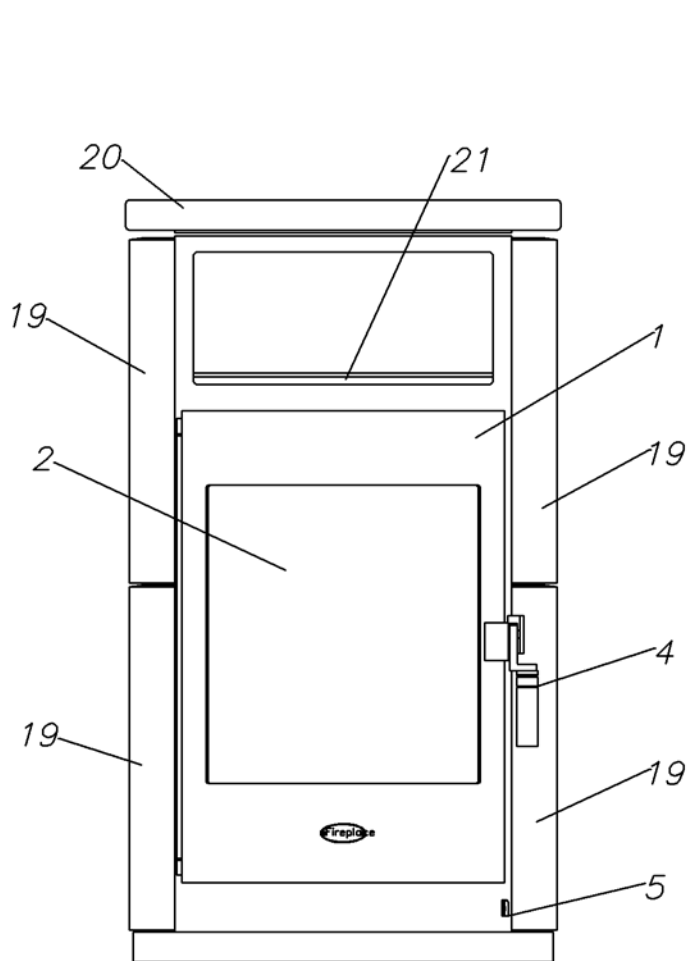

Korfu SP

Fireplace®

QUERSCHNITT VOM SCHARNIER
DER FEUERRAUMTÜR

| Position | insges. Im Ofen (Stück) | Bezeichnung | Bemerkung | Bestellnummer /Stück |
|----------|-------------------------|---------------------------|-----------|----------------------|
| 1. | 1 | Feuerraumtür Kpl. | | 8400-104 |
| 2. | 1 | Hitzebeständiges Glas | | 5540-101 |
| 3. | 1 | Sekunder Luftregelung | | 9100-008 |
| 4. | 1 | Klinke | | 9900-283 |
| 5. | 1 | Primer Luftregelungsblech | | 5311-189 |
| 6. | 1 | Aschekasten | | 9900-273 |
| 7. | 2 | Stehrost | | 4711-067 |
| 8. | 1 | Feuerrost | | 5490-021 |
| 9. | 1 | Vermiculit | | 6081-365 |
| 10. | 1 | Vermiculit | | 6081-191A |
| 11. | 1 | Vermiculit | | 6081-192A |
| 12. | 2 | Vermiculit | | 6081-194 |
| 13. | 1 | Vermiculit | | 6081-384 |
| 14. | 1 | Vermiculit | | 6081-383 |
| 15. | 1 | Vermiculit | | 6081-196 |
| 16. | 2 | Vermiculit | | 6081-195 |
| 17. | 1 | Rauchrohrstutzen | | 3490-002A |
| 18. | 1 | Rauchrohranschlußdeckel | | 4111-001 |
| 19. | 4 | Naturstein | | 6152-770 |
| 20. | 1 | Naturstein | | 6152-769 |

| Position | insges. Im Ofen (Stück) | Bezeichnung | Bemerkung | Bestellnummer/ Stück |
|----------|-------------------------|-------------------------------|-----------|----------------------|
| 21. | 1 | Naturstein | | 6152-771 |
| 22. | 1 | Naturstein | | 6152-095A |
| 23. | 1 | Deckel für Rauchrohranschluß | | 4111-002 |
| 24. | 2 | Scharnierzapfen | | 5135-002 |
| 25. | 2 | Distanzhalter | | 5131-001A |
| 26. | 1 | Feder rechts | | 6536-001A |
| 27. | 1 | Feder links | | 6536-002A |
| 28. | 1m | Dichtung | Ø 7,5 mm | 1982-019/meter |
| 29. | 3m | Dichtung | Ø 9 mm | 1982-011/meter |
| 30. | 4m | Dichtung | 8x2 mm | 1982-001/meter |
| 31. | 2 | Scheibenhalter | | 6611-120 |
| 32. | 2 | Scheibenhalter | | 6611-121 |
| | | Feuerraumauskleidung komplett | | 9900-468 |