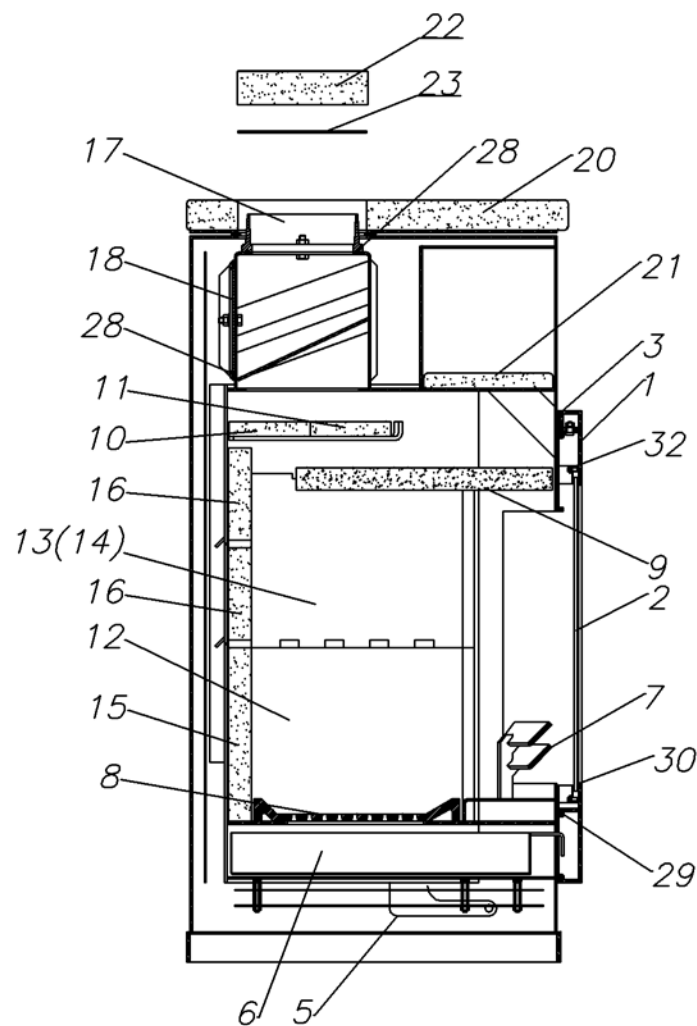

Korfu SP

Fireplace®

QUERSCHNITT VOM SCHARNIER
DER FEUERRAUMTÜR

| Position | insges. Im Ofen (Stück) | Bezeichnung | Bemerkung | Bestellnummer /Stück |
|----------|-------------------------|---------------------------|-----------|----------------------|
| 1. | 1 | Feuerraumtür Kpl. | | 8400-104 |
| 2. | 1 | Hitzebeständiges Glas | | 5540-101 |
| 3. | 1 | Sekunder Luftregelung | | 9100-008 |
| 4. | 1 | Klinke | | 9900-283 |
| 5. | 1 | Primer Luftregelungsblech | | 5311-189 |
| 6. | 1 | Aschekasten | | 9900-273 |
| 7. | 2 | Stehrost | | 4711-067 |
| 8. | 1 | Feuerrost | | 5490-021 |
| 9. | 1 | Vermiculit | | 6081-365 |
| 10. | 1 | Vermiculit | | 6081-191A |
| 11. | 1 | Vermiculit | | 6081-192A |
| 12. | 2 | Vermiculit | | 6081-194 |
| 13. | 1 | Vermiculit | | 6081-384 |
| 14. | 1 | Vermiculit | | 6081-383 |
| 15. | 1 | Vermiculit | | 6081-196 |
| 16. | 2 | Vermiculit | | 6081-195 |
| 17. | 1 | Rauchrohrstutzen | | 3490-002A |
| 18. | 1 | Rauchrohranschlußdeckel | | 4111-001 |
| 19. | 4 | Naturstein | | 6152-770 |
| 20. | 1 | Naturstein | | 6152-769 |

| Position | insges. Im Ofen (Stück) | Bezeichnung | Bemerkung | Bestellnummer/ Stück |
|----------|-------------------------|-------------------------------|-----------|----------------------|
| 21. | 1 | Naturstein | | 6152-771 |
| 22. | 1 | Naturstein | | 6152-095A |
| 23. | 1 | Deckel für Rauchrohranschluß | | 4111-002 |
| 24. | 2 | Scharnierzapfen | | 5135-002 |
| 25. | 2 | Distanzhalter | | 5131-001A |
| 26. | 1 | Feder rechts | | 6536-001A |
| 27. | 1 | Feder links | | 6536-002A |
| 28. | 1m | Dichtung | Ø 7,5 mm | 1982-019/meter |
| 29. | 3m | Dichtung | Ø 9 mm | 1982-011/meter |
| 30. | 4m | Dichtung | 8x2 mm | 1982-001/meter |
| 31. | 2 | Scheibenhalter | | 6611-120 |
| 32. | 2 | Scheibenhalter | | 6611-121 |
| | | Feuerraumauskleidung komplett | | 9900-468 |