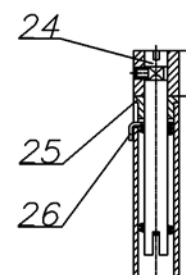

Korfu SP

Fireplace®

QUERSCHNITT VOM SCHARNIER
DER FEUERRAUMTÜR

| Position | insges. Im Ofen (Stück) | Bezeichnung | Bemerkung | Bestellnummer /Stück |
|----------|-------------------------|---------------------------|-----------|----------------------|
| 1. | 1 | Feuerraumtür Kpl. | | 8400-104 |
| 2. | 1 | Hitzebeständiges Glas | | 5540-101 |
| 3. | 1 | Sekunder Luftregelung | | 9100-008 |
| 4. | 1 | Klinke | | 9900-283 |
| 5. | 1 | Primer Luftregelungsblech | | 5311-189 |
| 6. | 1 | Aschekasten | | 9900-273 |
| 7. | 2 | Stehrost | | 4711-067 |
| 8. | 1 | Feuerrost | | 5490-021 |
| 9. | 1 | Vermiculit | | 6081-365 |
| 10. | 1 | Vermiculit | | 6081-191A |
| 11. | 1 | Vermiculit | | 6081-192A |
| 12. | 2 | Vermiculit | | 6081-194 |
| 13. | 1 | Vermiculit | | 6081-384 |
| 14. | 1 | Vermiculit | | 6081-383 |
| 15. | 1 | Vermiculit | | 6081-196 |
| 16. | 2 | Vermiculit | | 6081-195 |
| 17. | 1 | Rauchrohrstutzen | | 3490-002A |
| 18. | 1 | Rauchrohranschlußdeckel | | 4111-001 |
| 19. | 4 | Naturstein | | 6152-770 |
| 20. | 1 | Naturstein | | 6152-769 |

| Position | insges. Im Ofen (Stück) | Bezeichnung | Bemerkung | Bestellnummer/ Stück |
|----------|-------------------------|-------------------------------|-----------|----------------------|
| 21. | 1 | Naturstein | | 6152-771 |
| 22. | 1 | Naturstein | | 6152-095A |
| 23. | 1 | Deckel für Rauchrohranschluß | | 4111-002 |
| 24. | 2 | Scharnierzapfen | | 5135-002 |
| 25. | 2 | Distanzhalter | | 5131-001A |
| 26. | 1 | Feder rechts | | 6536-001A |
| 27. | 1 | Feder links | | 6536-002A |
| 28. | 1m | Dichtung | Ø 7,5 mm | 1982-019/meter |
| 29. | 3m | Dichtung | Ø 9 mm | 1982-011/meter |
| 30. | 4m | Dichtung | 8x2 mm | 1982-001/meter |
| 31. | 2 | Scheibenhalter | | 6611-120 |
| 32. | 2 | Scheibenhalter | | 6611-121 |
| | | Feuerraumauskleidung komplett | | 9900-468 |