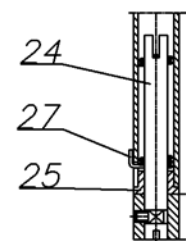

Korfu SP

Fireplace®

QUERSCHNITT VOM SCHARNIER
DER FEUERRAUMTÜR

| Position | insges. Im Ofen (Stück) | Bezeichnung | Bemerkung | Bestellnummer /Stück |
|----------|-------------------------|---------------------------|-----------|----------------------|
| 1. | 1 | Feuerraumtür Kpl. | | 8400-104 |
| 2. | 1 | Hitzebeständiges Glas | | 5540-101 |
| 3. | 1 | Sekunder Luftregelung | | 9100-008 |
| 4. | 1 | Klinke | | 9900-283 |
| 5. | 1 | Primer Luftregelungsblech | | 5311-189 |
| 6. | 1 | Aschekasten | | 9900-273 |
| 7. | 2 | Stehrost | | 4711-067 |
| 8. | 1 | Feuerrost | | 5490-021 |
| 9. | 1 | Vermiculit | | 6081-365 |
| 10. | 1 | Vermiculit | | 6081-191A |
| 11. | 1 | Vermiculit | | 6081-192A |
| 12. | 2 | Vermiculit | | 6081-194 |
| 13. | 1 | Vermiculit | | 6081-384 |
| 14. | 1 | Vermiculit | | 6081-383 |
| 15. | 1 | Vermiculit | | 6081-196 |
| 16. | 2 | Vermiculit | | 6081-195 |
| 17. | 1 | Rauchrohrstutzen | | 3490-002A |
| 18. | 1 | Rauchrohranschlußdeckel | | 4111-001 |
| 19. | 4 | Naturstein | | 6152-770 |
| 20. | 1 | Naturstein | | 6152-769 |

| Position | insges. Im Ofen (Stück) | Bezeichnung | Bemerkung | Bestellnummer/ Stück |
|----------|-------------------------|-------------------------------|-----------|----------------------|
| 21. | 1 | Naturstein | | 6152-771 |
| 22. | 1 | Naturstein | | 6152-095A |
| 23. | 1 | Deckel für Rauchrohranschluß | | 4111-002 |
| 24. | 2 | Scharnierzapfen | | 5135-002 |
| 25. | 2 | Distanzhalter | | 5131-001A |
| 26. | 1 | Feder rechts | | 6536-001A |
| 27. | 1 | Feder links | | 6536-002A |
| 28. | 1m | Dichtung | Ø 7,5 mm | 1982-019/meter |
| 29. | 3m | Dichtung | Ø 9 mm | 1982-011/meter |
| 30. | 4m | Dichtung | 8x2 mm | 1982-001/meter |
| 31. | 2 | Scheibenhalter | | 6611-120 |
| 32. | 2 | Scheibenhalter | | 6611-121 |
| | | Feuerraumauskleidung komplett | | 9900-468 |