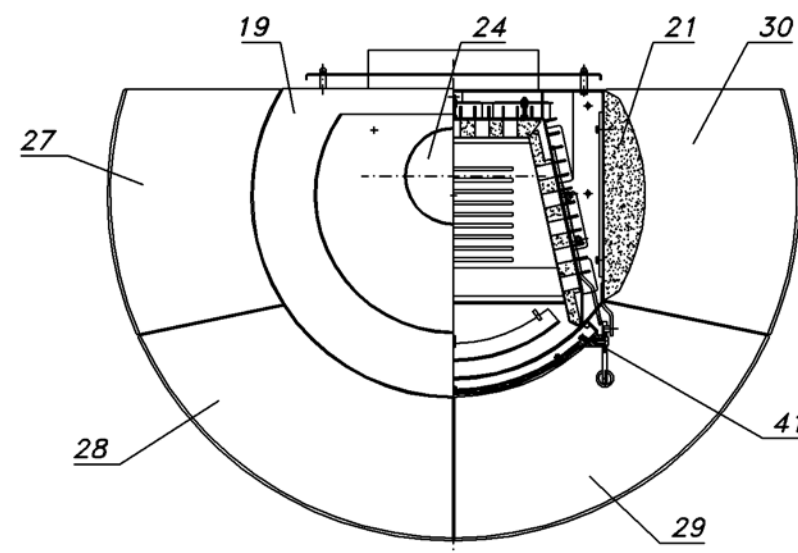

Nexos Rondo SP

Fireplace®

QUERSCHNITT VOM SCHARNIER
DER FEUERRAUMTÜR

Nexos Rondo SP

Position	insges. Im Ofen (Stück)	Bezeichnung	Bemerkung	Bestellnummer /Stück
1.	1	Feuerraumtür Kpl		8400-111A
2.	1	Hitzebeständige Glas		5540-044
3.	1	Luftregelungsblech		9900-284
4.	1	Zwischenstück		5311-191D
5.	1	Klinke		5752-053
6.	1	Knopf		5833-025
7.	1	Knopf		5833-026
8.	1	Aschenkastenlade		9900-085
9.	2	Vermiculit		6081-149A
10.	2	Vermiculit		6081-150
11.	1	Vermiculit		6081-151
12.	2	Vermiculit		6081-152
13.	1	Vermiculit		6081-085A
14.	1	Vermiculit		6081-086A
15.	1	Vermiculit		6081-261
16.	1	Rauchrohrstutzen		3490-002A
17.	1	Feuerrost		5490-011D
18.	2	Stehrost		4711-037
19.	1	Speckstein		6152-835
20.	1	Speckstein		6152-836
21.	8	Speckstein		6152-071C
22.	1	Speckstein		6152-215B
23.	1	Speckstein		6152-216B

Position	insges. Im Ofen (Stück)	Bezeichnung	Bemerkung	Bestellnummer /Stück
24.	2	Speckstein		6152-073C
25.	1	Speckstein		6152-785A
26.	2	Speckstein		6152-786A
27.	1	Speckstein		6152-780
28.	1	Speckstein		6152-781
29.	1	Speckstein		6152-782
30.	1	Speckstein		6152-783
31.	1	Primärluftregelungsblech		5311-244
32.	2	Scharnierzapfen		5135-002
33.	2	Distanzhalter		5131-001A
34.	1	Feder rechts		6536-001A
35.	1	Feder links		6536-002A
36.	1	Rauchrohranschlußdeckel		4111-001
37.	2m	Dichtung	Ø 7,5 mm	1982-019/meter
38.	4m	Dichtung	Ø 9 mm	1982-011/meter
39.	4m	Dichtung	8x2 mm	1982-001/meter
40.	1	Scheibe		5633-058
41.	1	Scheibe		5633-059
42.	2	Scheibenhalter		6611-046A
43.	2	Scheibenhalter		6611-045B
		Feuerraumauskleidung komplett		9900-378