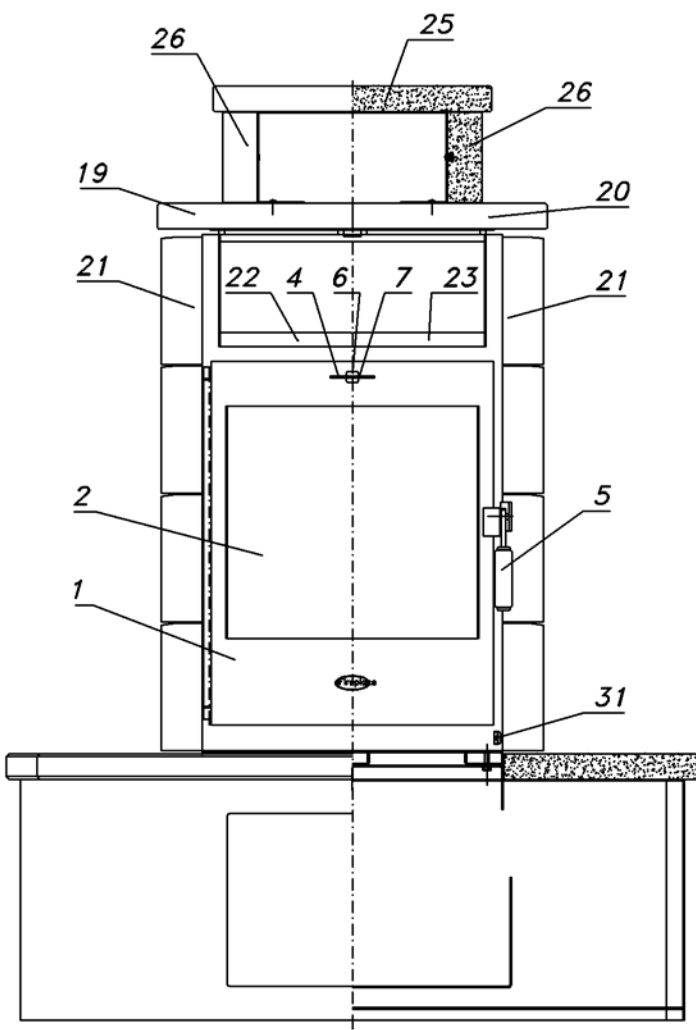

Nexos Rondo SP

Fireplace®

QUERSCHNITT VOM SCHARNIER
DER FEUERRAUMTÜR

Nexos Rondo SP

Position	insges. Im Ofen (Stück)	Bezeichnung	Bemerkung	Bestellnummer /Stück
1.	1	Feuerraumtür Kpl		8400-111A
2.	1	Hitzebeständige Glas		5540-044
3.	1	Luftregelungsblech		9900-284
4.	1	Zwischenstück		5311-191D
5.	1	Klinke		5752-053
6.	1	Knopf		5833-025
7.	1	Knopf		5833-026
8.	1	Aschenkastenlade		9900-085
9.	2	Vermiculit		6081-149A
10.	2	Vermiculit		6081-150
11.	1	Vermiculit		6081-151
12.	2	Vermiculit		6081-152
13.	1	Vermiculit		6081-085A
14.	1	Vermiculit		6081-086A
15.	1	Vermiculit		6081-261
16.	1	Rauchrohrstutzen		3490-002A
17.	1	Feuerrost		5490-011D
18.	2	Stehrost		4711-037
19.	1	Speckstein		6152-835
20.	1	Speckstein		6152-836
21.	8	Speckstein		6152-071C
22.	1	Speckstein		6152-215B
23.	1	Speckstein		6152-216B

Position	insges. Im Ofen (Stück)	Bezeichnung	Bemerkung	Bestellnummer /Stück
24.	2	Speckstein		6152-073C
25.	1	Speckstein		6152-785A
26.	2	Speckstein		6152-786A
27.	1	Speckstein		6152-780
28.	1	Speckstein		6152-781
29.	1	Speckstein		6152-782
30.	1	Speckstein		6152-783
31.	1	Primärluftregelungsblech		5311-244
32.	2	Scharnierzapfen		5135-002
33.	2	Distanzhalter		5131-001A
34.	1	Feder rechts		6536-001A
35.	1	Feder links		6536-002A
36.	1	Rauchrohranschlußdeckel		4111-001
37.	2m	Dichtung	Ø 7,5 mm	1982-019/meter
38.	4m	Dichtung	Ø 9 mm	1982-011/meter
39.	4m	Dichtung	8x2 mm	1982-001/meter
40.	1	Scheibe		5633-058
41.	1	Scheibe		5633-059
42.	2	Scheibenhalter		6611-046A
43.	2	Scheibenhalter		6611-045B
		Feuerraumauskleidung komplett		9900-378