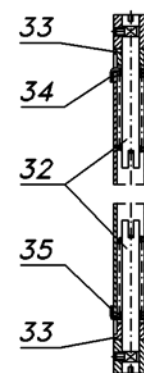

Nexos Rondo SP

Fireplace®

QUERSCHNITT VOM SCHARNIER
DER FEUERRAUMTÜR

Nexos Rondo SP

Position	insges. Im Ofen (Stück)	Bezeichnung	Bemerkung	Bestellnummer /Stück
1.	1	Feuerraumtür Kpl		8400-111A
2.	1	Hitzebeständige Glas		5540-044
3.	1	Luftregelungsblech		9900-284
4.	1	Zwischenstück		5311-191D
5.	1	Klinke		5752-053
6.	1	Knopf		5833-025
7.	1	Knopf		5833-026
8.	1	Aschenkastenlade		9900-085
9.	2	Vermiculit		6081-149A
10.	2	Vermiculit		6081-150
11.	1	Vermiculit		6081-151
12.	2	Vermiculit		6081-152
13.	1	Vermiculit		6081-085A
14.	1	Vermiculit		6081-086A
15.	1	Vermiculit		6081-261
16.	1	Rauchrohrstutzen		3490-002A
17.	1	Feuerrost		5490-011D
18.	2	Stehrost		4711-037
19.	1	Speckstein		6152-835
20.	1	Speckstein		6152-836
21.	8	Speckstein		6152-071C
22.	1	Speckstein		6152-215B
23.	1	Speckstein		6152-216B

Position	insges. Im Ofen (Stück)	Bezeichnung	Bemerkung	Bestellnummer /Stück
24.	2	Speckstein		6152-073C
25.	1	Speckstein		6152-785A
26.	2	Speckstein		6152-786A
27.	1	Speckstein		6152-780
28.	1	Speckstein		6152-781
29.	1	Speckstein		6152-782
30.	1	Speckstein		6152-783
31.	1	Primärluftregelungsblech		5311-244
32.	2	Scharnierzapfen		5135-002
33.	2	Distanzhalter		5131-001A
34.	1	Feder rechts		6536-001A
35.	1	Feder links		6536-002A
36.	1	Rauchrohranschlußdeckel		4111-001
37.	2m	Dichtung	Ø 7,5 mm	1982-019/meter
38.	4m	Dichtung	Ø 9 mm	1982-011/meter
39.	4m	Dichtung	8x2 mm	1982-001/meter
40.	1	Scheibe		5633-058
41.	1	Scheibe		5633-059
42.	2	Scheibenhalter		6611-046A
43.	2	Scheibenhalter		6611-045B
		Feuerraumauskleidung komplett		9900-378