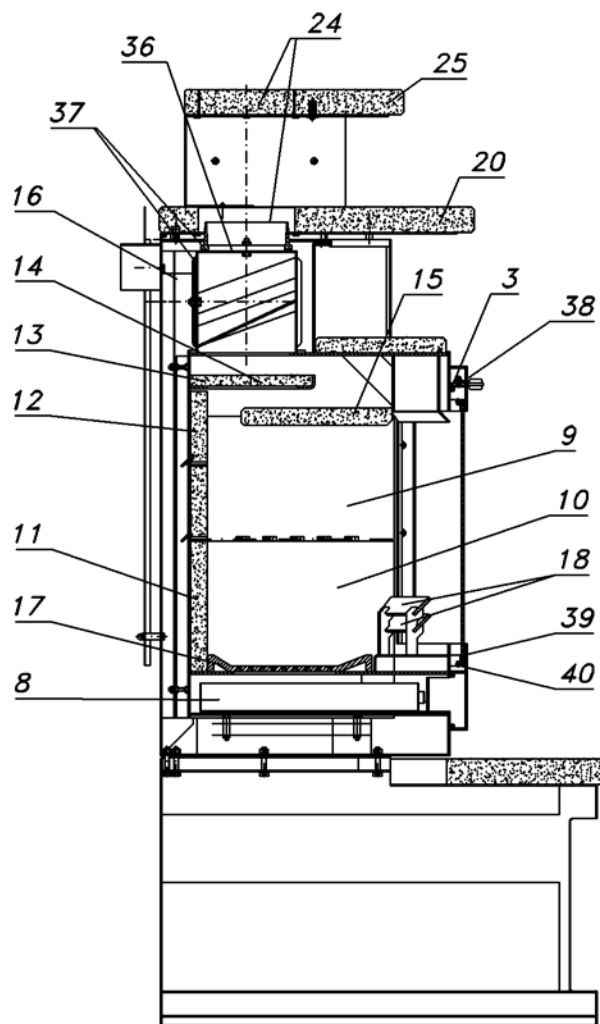

Nexos Rondo SP

Fireplace®

QUERSCHNITT VOM SCHARNIER
DER FEUERRAUMTÜR

Nexos Rondo SP

Position	insges. Im Ofen (Stück)	Bezeichnung	Bemerkung	Bestellnummer /Stück
1.	1	Feuerraumtür Kpl		8400-111A
2.	1	Hitzebeständige Glas		5540-044
3.	1	Luftregelungsblech		9900-284
4.	1	Zwischenstück		5311-191D
5.	1	Klinke		5752-053
6.	1	Knopf		5833-025
7.	1	Knopf		5833-026
8.	1	Aschenkastenlade		9900-085
9.	2	Vermiculit		6081-149A
10.	2	Vermiculit		6081-150
11.	1	Vermiculit		6081-151
12.	2	Vermiculit		6081-152
13.	1	Vermiculit		6081-085A
14.	1	Vermiculit		6081-086A
15.	1	Vermiculit		6081-261
16.	1	Rauchrohrstutzen		3490-002A
17.	1	Feuerrost		5490-011D
18.	2	Stehrost		4711-037
19.	1	Speckstein		6152-835
20.	1	Speckstein		6152-836
21.	8	Speckstein		6152-071C
22.	1	Speckstein		6152-215B
23.	1	Speckstein		6152-216B

Position	insges. Im Ofen (Stück)	Bezeichnung	Bemerkung	Bestellnummer /Stück
24.	2	Speckstein		6152-073C
25.	1	Speckstein		6152-785A
26.	2	Speckstein		6152-786A
27.	1	Speckstein		6152-780
28.	1	Speckstein		6152-781
29.	1	Speckstein		6152-782
30.	1	Speckstein		6152-783
31.	1	Primärluftregelungsblech		5311-244
32.	2	Scharnierzapfen		5135-002
33.	2	Distanzhalter		5131-001A
34.	1	Feder rechts		6536-001A
35.	1	Feder links		6536-002A
36.	1	Rauchrohranschlußdeckel		4111-001
37.	2m	Dichtung	Ø 7,5 mm	1982-019/meter
38.	4m	Dichtung	Ø 9 mm	1982-011/meter
39.	4m	Dichtung	8x2 mm	1982-001/meter
40.	1	Scheibe		5633-058
41.	1	Scheibe		5633-059
42.	2	Scheibenhalter		6611-046A
43.	2	Scheibenhalter		6611-045B
		Feuerraumauskleidung komplett		9900-378