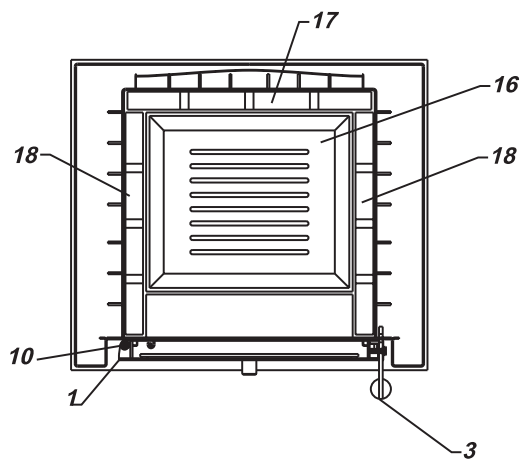

VALETTA

FRONTANSICHT

SEITENANSICHT

DETAILANSICHT

QUERSCHNITT VOM SCHARNIER
DER FEUERRAUMTÜR

VALETTA

<i>Position</i>	<i>Menge</i>	<i>Benennung</i>	<i>Maß</i>	<i>Zeichnungsnummer</i>
1	1	Feuerraumtür Kpl.		8400-092A
2	1	Aschenkasten kpl.		9900-250
3	1	Klinke Kpl.		5600-055
4	2	Luftregelungsknopf		5833-023
5	1	Luftregelungsblech		5311-040
6	1	Hitzebeständige Glas		5540-093
7	1	Luftregelungsblech		5311-146A
8	1	Rauchrohrstutzen		3490-002 A
9	1	Dichtung	ø7,5	1982-019
10	2	Distanzhalter		5135-133
11	1	Feder (nicht abgebildet)		6536-015
12	1	Dichtung	8x2	1982-001
13	1	Rauchumlenkrahen		9900-246A
14	1	Vermiculit		6081-164A
15	1	Dichtung	ø9	1982-011
16	1	Feuerrost		5490-020A
17	2	Vermiculit		6081-167D
18	4	Vermiculit		6081-166D
19	2	Teefachplatte		6154-693
20	4	Scheibenhalter		6611-004A
		<i>Feuerraumauskleidung komplett</i>		9900-299