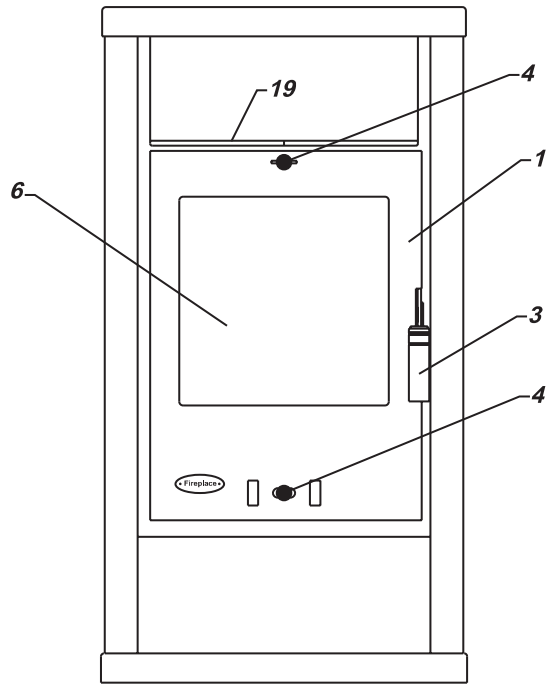

VALETTA

FRONTANSICHT

SEITENANSICHT

DETAILANSICHT

QUERSCHNITT VOM SCHARNIER
DER FEUERRAUMTÜR

VALETTA

<i>Position</i>	<i>Menge</i>	<i>Benennung</i>	<i>Maß</i>	<i>Zeichnungsnummer</i>
1	1	Feuerraumtür Kpl.		8400-092A
2	1	Aschenkasten kpl.		9900-250
3	1	Klinke Kpl.		5600-055
4	2	Luftregelungsknopf		5833-023
5	1	Luftregelungsblech		5311-040
6	1	Hitzebeständige Glas		5540-093
7	1	Luftregelungsblech		5311-146A
8	1	Rauchrohrstutzen		3490-002 A
9	1	Dichtung	ø7,5	1982-019
10	2	Distanzhalter		5135-133
11	1	Feder (nicht abgebildet)		6536-015
12	1	Dichtung	8x2	1982-001
13	1	Rauchumlenkrahen		9900-246A
14	1	Vermiculit		6081-164A
15	1	Dichtung	ø9	1982-011
16	1	Feuerrost		5490-020A
17	2	Vermiculit		6081-167D
18	4	Vermiculit		6081-166D
19	2	Teefachplatte		6154-693
20	4	Scheibenhalter		6611-004A
		<i>Feuerraumauskleidung komplett</i>		9900-299