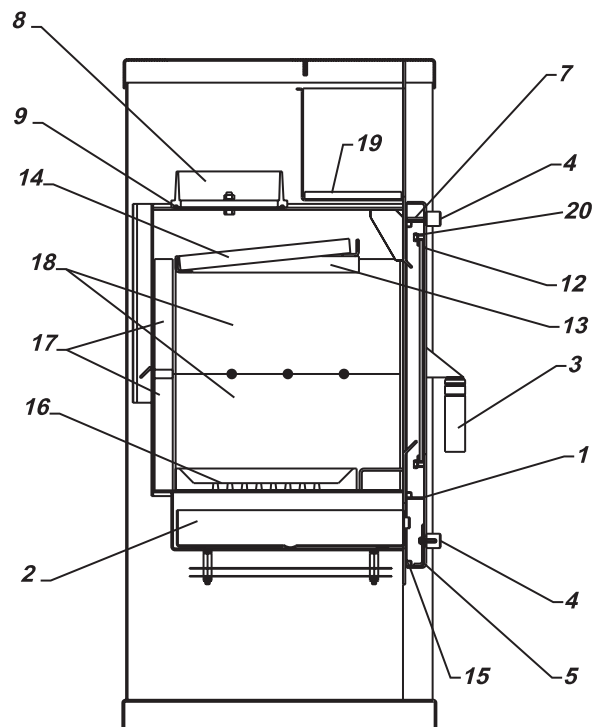

VALETTA

FRONTANSICHT

SEITENANSICHT

DETAILANSICHT

QUERSCHNITT VOM SCHARNIER
DER FEUERRAUMTÜR

VALETTA

<i>Position</i>	<i>Menge</i>	<i>Benennung</i>	<i>Maß</i>	<i>Zeichnungsnummer</i>
1	1	Feuerraumtür Kpl.		8400-092A
2	1	Aschenkasten kpl.		9900-250
3	1	Klinke Kpl.		5600-055
4	2	Luftregelungsknopf		5833-023
5	1	Luftregelungsblech		5311-040
6	1	Hitzebeständige Glas		5540-093
7	1	Luftregelungsblech		5311-146A
8	1	Rauchrohrstutzen		3490-002 A
9	1	Dichtung	ø7,5	1982-019
10	2	Distanzhalter		5135-133
11	1	Feder (nicht abgebildet)		6536-015
12	1	Dichtung	8x2	1982-001
13	1	Rauchumlenkrahen		9900-246A
14	1	Vermiculit		6081-164A
15	1	Dichtung	ø9	1982-011
16	1	Feuerrost		5490-020A
17	2	Vermiculit		6081-167D
18	4	Vermiculit		6081-166D
19	2	Teefachplatte		6154-693
20	4	Scheibenhalter		6611-004A
		<i>Feuerraumauskleidung komplett</i>		9900-299