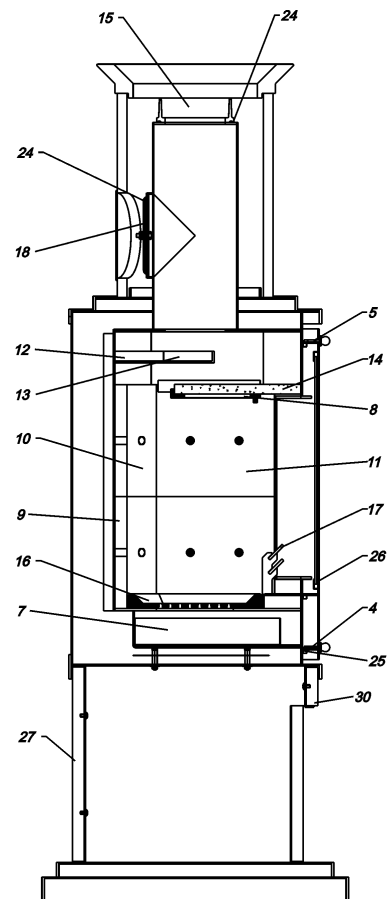

Fireplace®

BELFEGOR KERAMIK

FRONTANSICHT

DETAILANSICHT

SEITENANSICHT

QUERSCHNITT VON SCHÄNNER
DER FEUERHOLZKORB

BELFEGOR KERAMIK

Position	Menge	Benennung	Maß	Zeichnungsnummer
1	1	Feuerraumtür Kpl.		8400-097
2	1	Hitzebeständige Glas		5540-086A
3	1	Klinke		5600-052
4	1	Luftreglegungsblech (primär)		5311-148
5	1	Luftreglegungsblech (sekundär)		5311-149
6	2	Knopf		5831-012
7	1	Aschenkastenlade		9900-249A
8	1	Feuerablenkrahmen		3790-075
9	2	Schamottestein		6081-153B
10	4	Schamottestein		6081-154B
11	4	Schamottestein		6081-156B
12	1	Vermiculit		6081-157
13	1	Vermiculit		6081-158
14	1	Vermiculit		6081-168A
15	1	Rauchrohrstutzen		3490-002A
16	1	Feuerrost		5490-019
17	2	Stehrost		4725-062
18	1	Deckel für Rauchrohranschluß		4111-001
19	2	Scharnierzapfen		5135-085
20	2	Distanzhalter		5131-001A
21	1	Feder rechts		6536-001A
22	1	Feder links		6536-002A
23	1	Schloßblech		5025-003A
24	2	Dichtung	Ø7,5	1982-019
25	1	Dichtung	Ø9	1982-011A
26	1	Dichtung	8x2	1982-001A
27	5	Keramik		6151-636A
28	1	Keramik		6151-636A
29	1	Keramik		6151-635A
30	1	Keramik		6151-637A