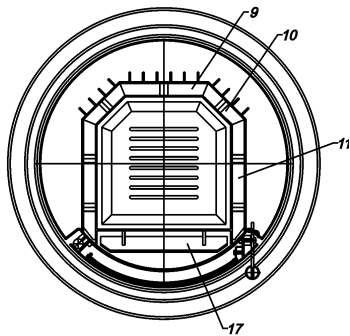

Fireplace®

BELFEGOR KERAMIK

FRONTANSICHT

DETAILANSICHT

SEITENANSICHT

QUERSCHNITT VON SCHÄNNER
DER FEUERHOLZKORB

BELFEGOR KERAMIK

Position	Menge	Benennung	Maß	Zeichnungsnummer
1	1	Feuerraumtür Kpl.		8400-097
2	1	Hitzebeständige Glas		5540-086A
3	1	Klinke		5600-052
4	1	Luftreglegungsblech (primär)		5311-148
5	1	Luftreglegungsblech (sekundär)		5311-149
6	2	Knopf		5831-012
7	1	Aschenkastenlade		9900-249A
8	1	Feuerablenkrahmen		3790-075
9	2	Schamottestein		6081-153B
10	4	Schamottestein		6081-154B
11	4	Schamottestein		6081-156B
12	1	Vermiculit		6081-157
13	1	Vermiculit		6081-158
14	1	Vermiculit		6081-168A
15	1	Rauchrohrstutzen		3490-002A
16	1	Feuerrost		5490-019
17	2	Stehrost		4725-062
18	1	Deckel für Rauchrohranschluß		4111-001
19	2	Scharnierzapfen		5135-085
20	2	Distanzhalter		5131-001A
21	1	Feder rechts		6536-001A
22	1	Feder links		6536-002A
23	1	Schloßblech		5025-003A
24	2	Dichtung	Ø7,5	1982-019
25	1	Dichtung	Ø9	1982-011A
26	1	Dichtung	8x2	1982-001A
27	5	Keramik		6151-636A
28	1	Keramik		6151-636A
29	1	Keramik		6151-635A
30	1	Keramik		6151-637A