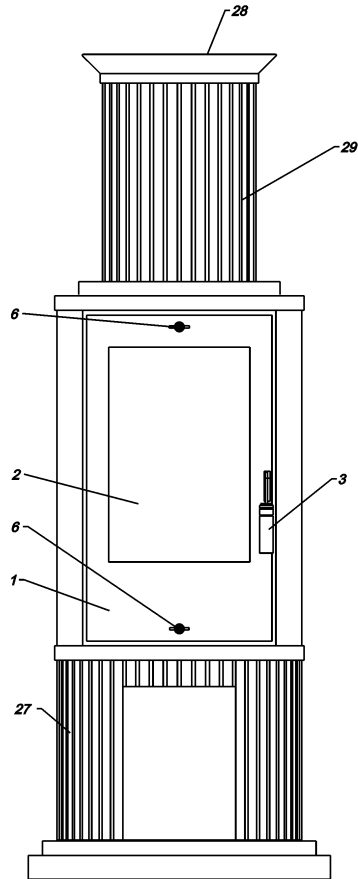

Fireplace®

BELFEGOR KERAMIK

FRONTANSICHT

DETAILANSICHT

SEITENANSICHT

QUERSCHNITT VON SCHÄNNER
DER FEUERHOLZKORB

BELFEGOR KERAMIK

Position	Menge	Benennung	Maß	Zeichnungsnummer
1	1	Feuerraumtür Kpl.		8400-097
2	1	Hitzebeständige Glas		5540-086A
3	1	Klinke		5600-052
4	1	Luftreglegungsblech (primär)		5311-148
5	1	Luftreglegungsblech (sekundär)		5311-149
6	2	Knopf		5831-012
7	1	Aschenkastenlade		9900-249A
8	1	Feuerablenkrahmen		3790-075
9	2	Schamottestein		6081-153B
10	4	Schamottestein		6081-154B
11	4	Schamottestein		6081-156B
12	1	Vermiculit		6081-157
13	1	Vermiculit		6081-158
14	1	Vermiculit		6081-168A
15	1	Rauchrohrstutzen		3490-002A
16	1	Feuerrost		5490-019
17	2	Stehrost		4725-062
18	1	Deckel für Rauchrohranschluß		4111-001
19	2	Scharnierzapfen		5135-085
20	2	Distanzhalter		5131-001A
21	1	Feder rechts		6536-001A
22	1	Feder links		6536-002A
23	1	Schloßblech		5025-003A
24	2	Dichtung	Ø7,5	1982-019
25	1	Dichtung	Ø9	1982-011A
26	1	Dichtung	8x2	1982-001A
27	5	Keramik		6151-636A
28	1	Keramik		6151-636A
29	1	Keramik		6151-635A
30	1	Keramik		6151-637A