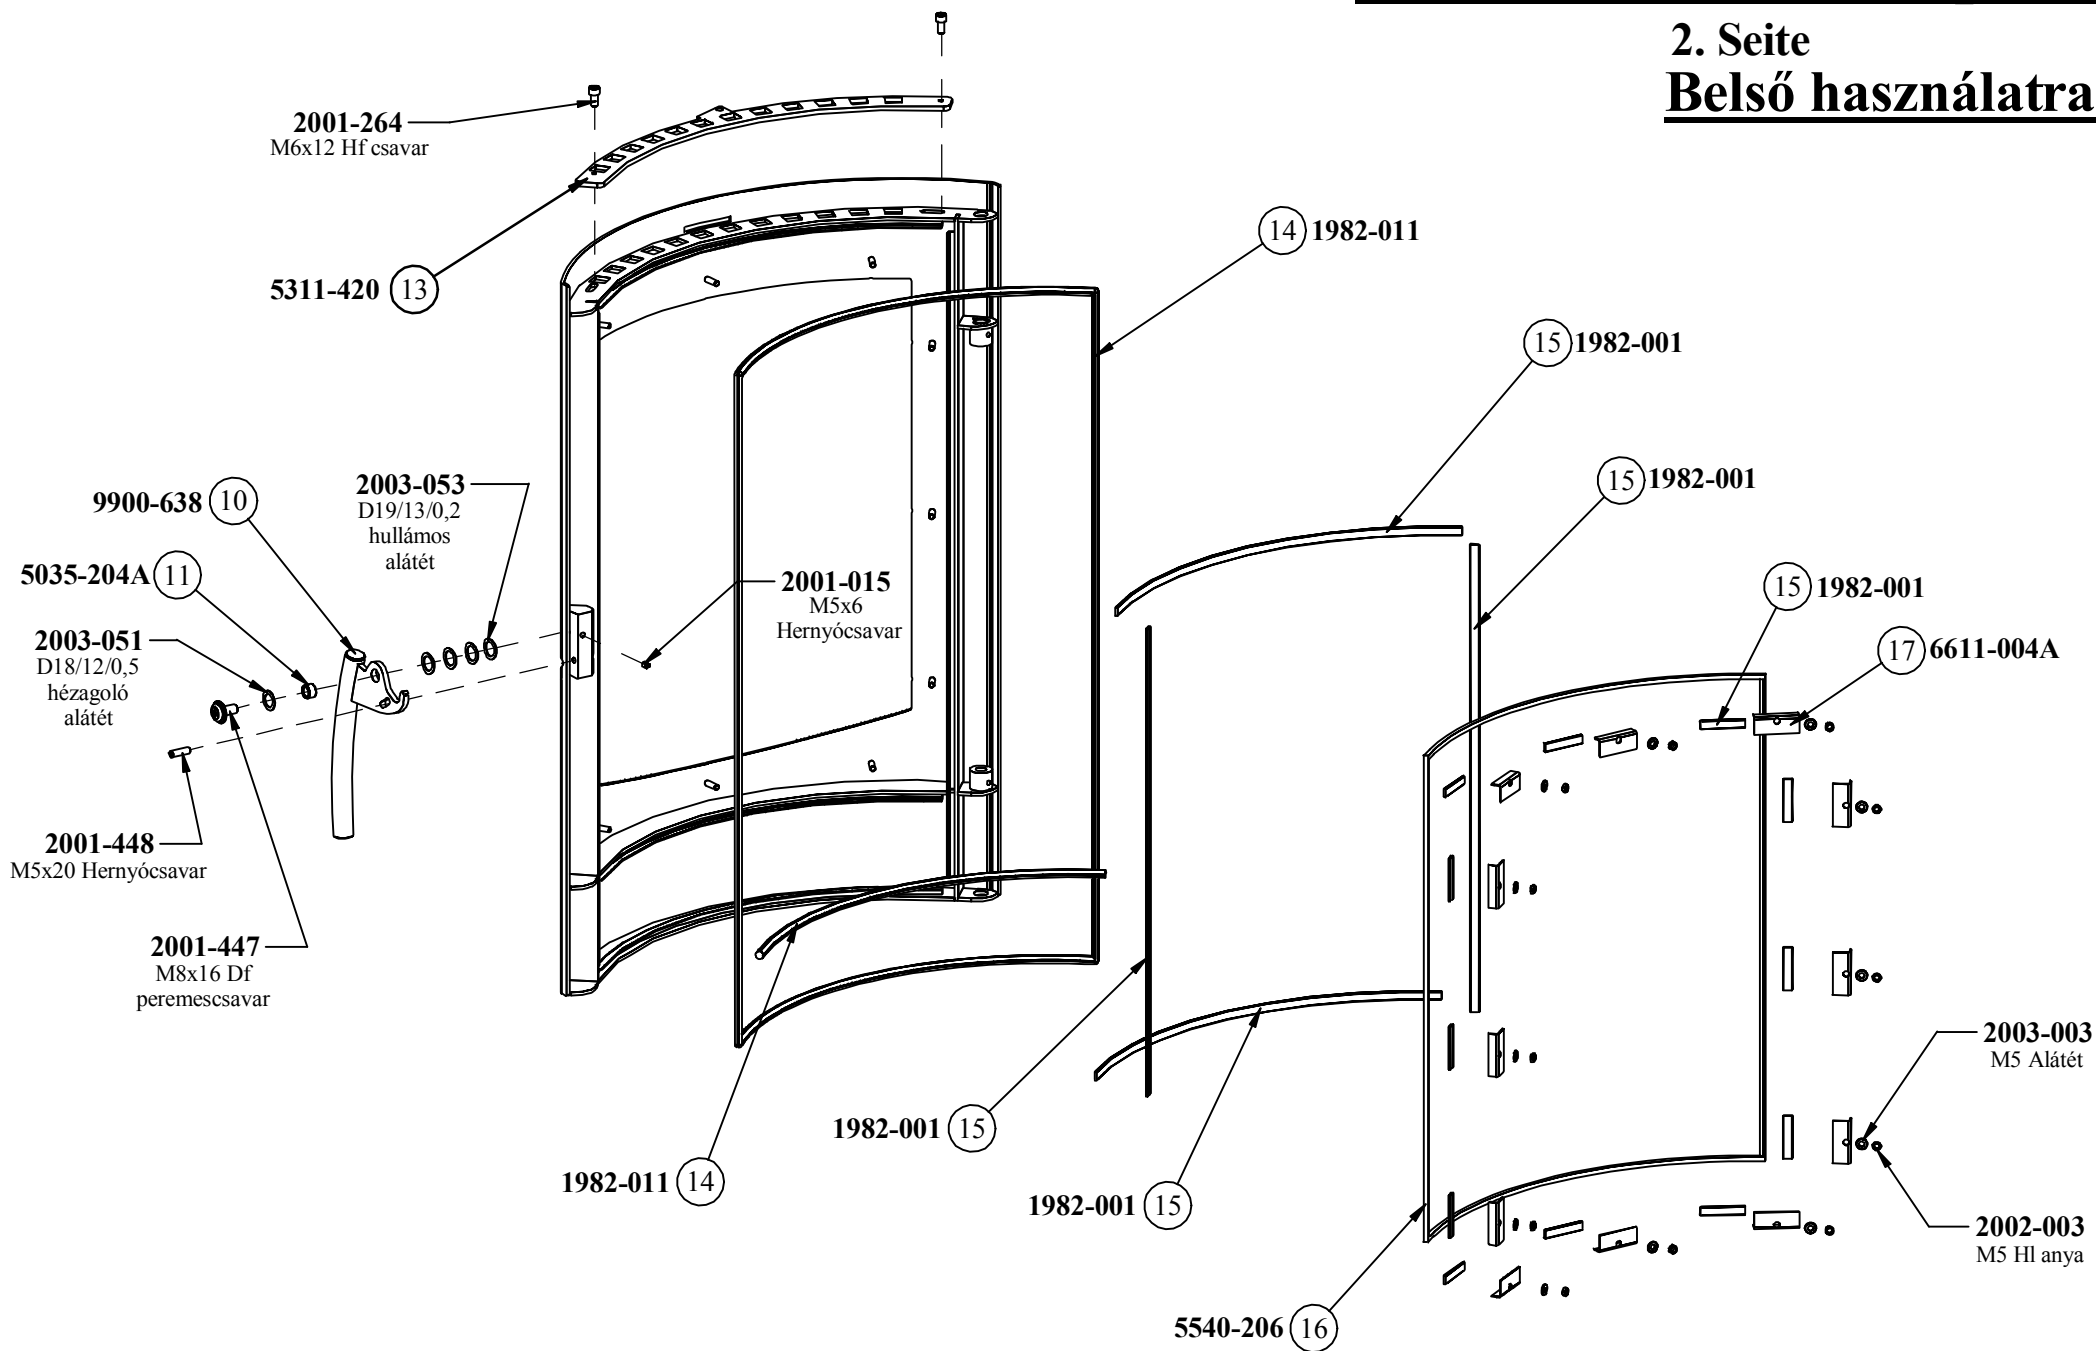

K3045 Barcelona Top Plus

1. Seite Belső használatra !

K3045 Barcelona Top Plus

2. Seite Belső használatra !

K3045 Barcelona Top Plus

3. Seite Belső használatra !

Lage des Feuerablenkrahmen

Reihenfolge:

Feuerraumauskleidung
(9900-468)

- 6081-191A 1 Stück
- 6081-192A 1 Stück
- 6081-194 2 Stück
- 6081-195 2 Stück
- 6081-196 1 Stück
- 6081-365 1 Stück
- 6081-383 1 Stück
- 6081-384 1 Stück

K3045 Barcelona Top Plus