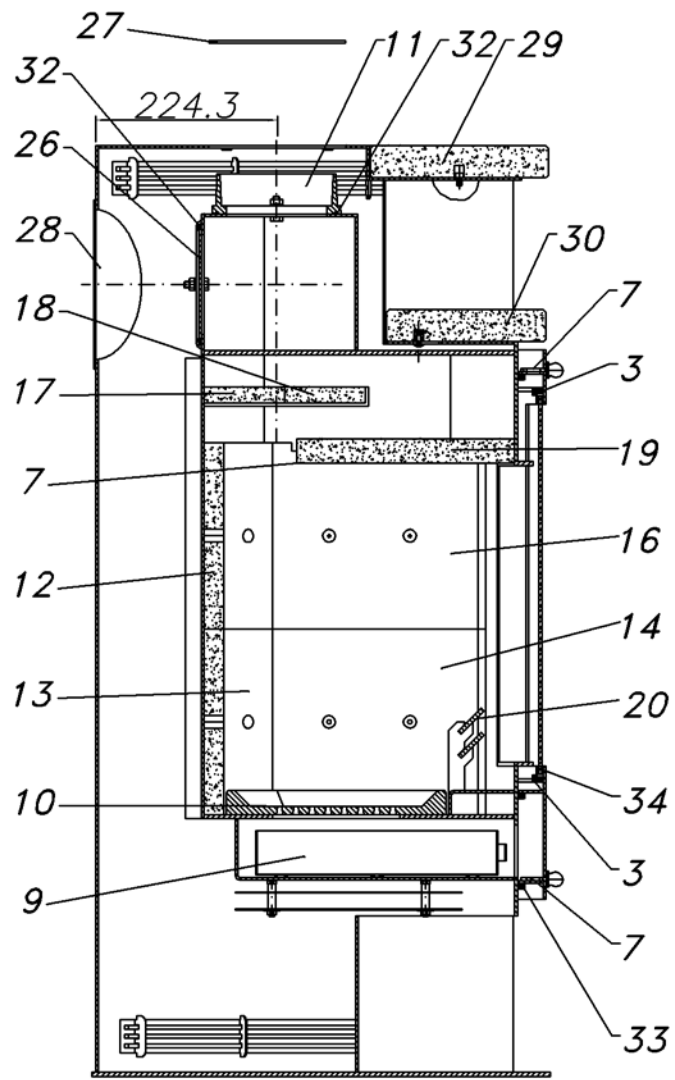

# Eden Speckstein

Fireplace®

QUERSCHNITT VOM SCHARNIER  
DER FEUERRAUMTÜR

QUERSCHNITT VOM SCHLOBBLECH

# Eden Speckstein

Position	insges. Im Ofen (Stück)	Bezeichnung	Bemerkung	Bestellnummer /Stück
1.	1	Feuerraumtür Kpl.		8400-095A
2.	1	Hitzebeständige Glas		5540-091
3.	2	Scheibenhalter		6611-103B
4.	1	Scheibenhalter rechts		6611-104A
5.	1	Scheibenhalter links		6611-105A
6.	1	Klinke		5600-052
7.	2	Luftregelungsblech		5311-150
8.	2	Knopf		5833-012
9.	1	Aschenkasten Kpl.		9900-249A
10.	1	Feuerrost		5490-019
11.	1	Rauchrohrstutzen		3490-002A
12.	2	Vermiculit		6081-153C
13.	4	Vermiculit		6081-154C
14.	2	Vermiculit		6081-169A
15.	1	Vermiculit links		6081-390A
16.	1	Vermiculit rechts		6081-391A
17.	1	Vermiculit		6081-157A
18.	1	Vermiculit		6081-158A
19.	1	Vermiculit		6081-389A
20.	2	Stehrost		4725-061

Position	insges. Im Ofen (Stück)	Bezeichnung	Bemerkung	Bestellnummer/ Stück
21.	1	Schloßblech		5025-003A
22.	2	Scharnierzapfen		5135-085
23.	2	Distanzhalter		5131-001A
24.	1	Feder rechts		6536-001A
25.	1	Feder links		6536-002A
26.	1	Deckel für Rauchrohranschluß		4111-001
27.	1	Deckeleinsatz		4111-002
28.	1	Deckel		4111-026B
29.	1	Speckstein		6152-628C
30.	1	Speckstein		6152-629B
31.	6	Speckstein		6152-630B
32.	1m	Dichtung Ø7,5x465		1982-019/meter
33.	2m	Dichtung Ø9x1890		1982-011/meter
34.	4m	Dichtung 8x2x3120		1982-001/meter
		Feuerraumauskleidung komplett		9900-510