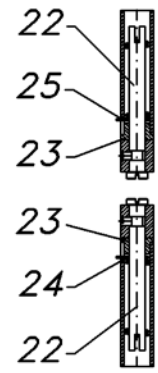

# Eden Speckstein

Fireplace®

QUERSCHNITT VOM SCHARNIER  
DER FEUERRAUMTÜR

QUERSCHNITT VOM SCHLOBBLECH

# Eden Speckstein

Position	insges. Im Ofen (Stück)	Bezeichnung	Bemerkung	Bestellnummer /Stück
1.	1	Feuerraumtür Kpl.		8400-095A
2.	1	Hitzebeständige Glas		5540-091
3.	2	Scheibenhalter		6611-103B
4.	1	Scheibenhalter rechts		6611-104A
5.	1	Scheibenhalter links		6611-105A
6.	1	Klinke		5600-052
7.	2	Luftregelungsblech		5311-150
8.	2	Knopf		5833-012
9.	1	Aschenkasten Kpl.		9900-249A
10.	1	Feuerrost		5490-019
11.	1	Rauchrohrstutzen		3490-002A
12.	2	Vermiculit		6081-153C
13.	4	Vermiculit		6081-154C
14.	2	Vermiculit		6081-169A
15.	1	Vermiculit links		6081-390A
16.	1	Vermiculit rechts		6081-391A
17.	1	Vermiculit		6081-157A
18.	1	Vermiculit		6081-158A
19.	1	Vermiculit		6081-389A
20.	2	Stehrost		4725-061

Position	insges. Im Ofen (Stück)	Bezeichnung	Bemerkung	Bestellnummer/ Stück
21.	1	Schloßblech		5025-003A
22.	2	Scharnierzapfen		5135-085
23.	2	Distanzhalter		5131-001A
24.	1	Feder rechts		6536-001A
25.	1	Feder links		6536-002A
26.	1	Deckel für Rauchrohranschluß		4111-001
27.	1	Deckeleinsatz		4111-002
28.	1	Deckel		4111-026B
29.	1	Speckstein		6152-628C
30.	1	Speckstein		6152-629B
31.	6	Speckstein		6152-630B
32.	1m	Dichtung Ø7,5x465		1982-019/meter
33.	2m	Dichtung Ø9x1890		1982-011/meter
34.	4m	Dichtung 8x2x3120		1982-001/meter
		Feuerraumauskleidung komplett		9900-510