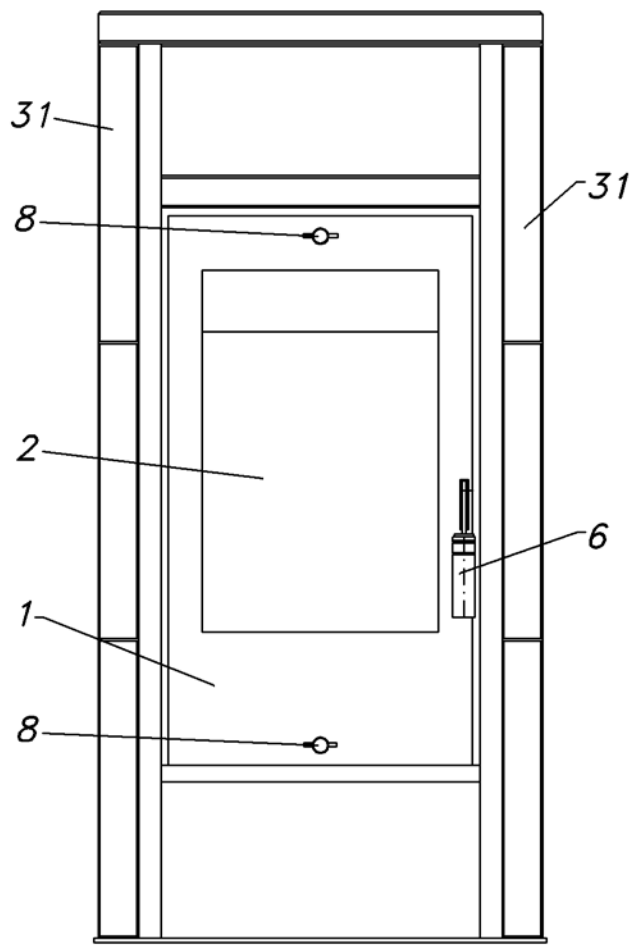

# Eden Speckstein

Fireplace®

QUERSCHNITT VOM SCHARNIER  
DER FEUERRAUMTÜR

QUERSCHNITT VOM SCHLOBBLECH

# Eden Speckstein

Position	insges. Im Ofen (Stück)	Bezeichnung	Bemerkung	Bestellnummer /Stück
1.	1	Feuerraumtür Kpl.		8400-095A
2.	1	Hitzebeständige Glas		5540-091
3.	2	Scheibenhalter		6611-103B
4.	1	Scheibenhalter rechts		6611-104A
5.	1	Scheibenhalter links		6611-105A
6.	1	Klinke		5600-052
7.	2	Luftregelungsblech		5311-150
8.	2	Knopf		5833-012
9.	1	Aschenkasten Kpl.		9900-249A
10.	1	Feuerrost		5490-019
11.	1	Rauchrohrstutzen		3490-002A
12.	2	Vermiculit		6081-153C
13.	4	Vermiculit		6081-154C
14.	2	Vermiculit		6081-169A
15.	1	Vermiculit links		6081-390A
16.	1	Vermiculit rechts		6081-391A
17.	1	Vermiculit		6081-157A
18.	1	Vermiculit		6081-158A
19.	1	Vermiculit		6081-389A
20.	2	Stehrost		4725-061

Position	insges. Im Ofen (Stück)	Bezeichnung	Bemerkung	Bestellnummer/ Stück
21.	1	Schloßblech		5025-003A
22.	2	Scharnierzapfen		5135-085
23.	2	Distanzhalter		5131-001A
24.	1	Feder rechts		6536-001A
25.	1	Feder links		6536-002A
26.	1	Deckel für Rauchrohranschluß		4111-001
27.	1	Deckeleinsatz		4111-002
28.	1	Deckel		4111-026B
29.	1	Speckstein		6152-628C
30.	1	Speckstein		6152-629B
31.	6	Speckstein		6152-630B
32.	1m	Dichtung Ø7,5x465		1982-019/meter
33.	2m	Dichtung Ø9x1890		1982-011/meter
34.	4m	Dichtung 8x2x3120		1982-001/meter
		Feuerraumauskleidung komplett		9900-510