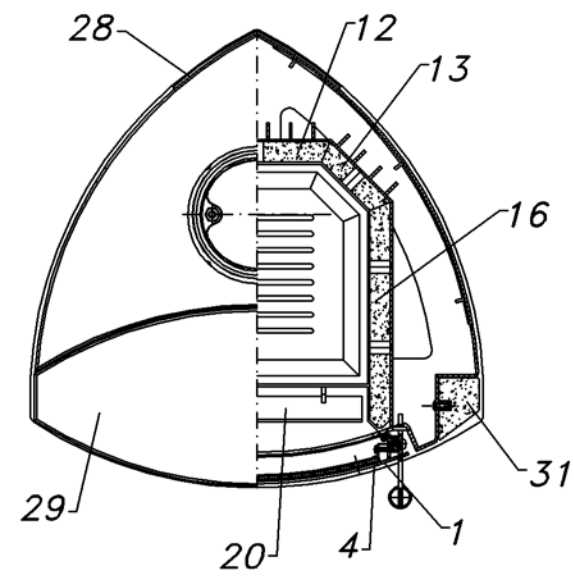

# Eden Speckstein

Fireplace®

QUERSCHNITT VOM SCHARNIER  
DER FEUERRAUMTÜR

QUERSCHNITT VOM SCHLOBBLECH

# Eden Speckstein

Position	insges. Im Ofen (Stück)	Bezeichnung	Bemerkung	Bestellnummer /Stück
1.	1	Feuerraumtür Kpl.		8400-095A
2.	1	Hitzebeständige Glas		5540-091
3.	2	Scheibenhalter		6611-103B
4.	1	Scheibenhalter rechts		6611-104A
5.	1	Scheibenhalter links		6611-105A
6.	1	Klinke		5600-052
7.	2	Luftregelungsblech		5311-150
8.	2	Knopf		5833-012
9.	1	Aschenkasten Kpl.		9900-249A
10.	1	Feuerrost		5490-019
11.	1	Rauchrohrstutzen		3490-002A
12.	2	Vermiculit		6081-153C
13.	4	Vermiculit		6081-154C
14.	2	Vermiculit		6081-169A
15.	1	Vermiculit links		6081-390A
16.	1	Vermiculit rechts		6081-391A
17.	1	Vermiculit		6081-157A
18.	1	Vermiculit		6081-158A
19.	1	Vermiculit		6081-389A
20.	2	Stehrost		4725-061

Position	insges. Im Ofen (Stück)	Bezeichnung	Bemerkung	Bestellnummer/ Stück
21.	1	Schloßblech		5025-003A
22.	2	Scharnierzapfen		5135-085
23.	2	Distanzhalter		5131-001A
24.	1	Feder rechts		6536-001A
25.	1	Feder links		6536-002A
26.	1	Deckel für Rauchrohranschluß		4111-001
27.	1	Deckeleinsatz		4111-002
28.	1	Deckel		4111-026B
29.	1	Speckstein		6152-628C
30.	1	Speckstein		6152-629B
31.	6	Speckstein		6152-630B
32.	1m	Dichtung Ø7,5x465		1982-019/meter
33.	2m	Dichtung Ø9x1890		1982-011/meter
34.	4m	Dichtung 8x2x3120		1982-001/meter
		Feuerraumauskleidung komplett		9900-510