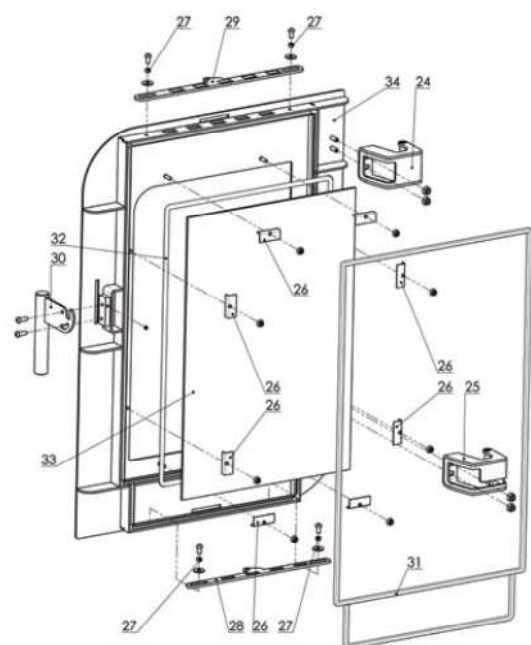

Ersatzteilübersicht K5350 ISTRIA STAHL

Position	Menge	Bezeichnung	Zeichnungsnummer
1	1	Feuerraumtür Kpl.	8400-346
2	1	Vermiculit	6081-602B
3	1	Vermiculit	6081-600
4	1	Vermiculit	6081-601
5	2	Vermiculit	6081-599
6	1	Vermiculit	6081-622
7	1	Vermiculit	6081-621
8	1	Rost	5490-077X
9	1	Aschekasten	4911-189
10	1	Lager kpl.	8800-233
11	1	Seitendeckel ober	8800-234
12	1	Heizmantelfront kpl.	8800-236
13	1	Hinterseite ober	3211-451
14	1	Hinterseite links	3211-452
15	2	Zierleiste kp.	9900-1641A
16	2	Zierleiste kpl.	9900-1640A
17	1	Feder	6536-015
18	2	Dichtung \varnothing 7,5 mm	1982-019/Meter
19	1	Rauchrohrstutzen	3490-002A
20	1	Deckel für Rauchrohranschluß	4111-001
21	1	Deckeleinsatz	4111-181
22	2	Distanzhalter	5135-487
23	1	Seitendeckel links	8800-235
24	1	Scharnier ober kpl.	9900-1638
25	1	Scharnier unter kpl.	9900-1637
26	8	Scheibenhalter	6611-004A
27	4	Distanzhalter	5322-673
28	1	Luftregelungsblech primär	5311-700
29	1	Luftregelungsblech sekundär	5311-699
30	1	Klinke Kpl.	9900-389X
31	1	Dichtung \varnothing 9 mm	1982-011/Meter
32	1	Dichtung 8 x 3 mm	1982-004/Meter
33	1	Hitzebeständiges Glas	5540-343
Feuerraumauskleidung komplett			9900-777A