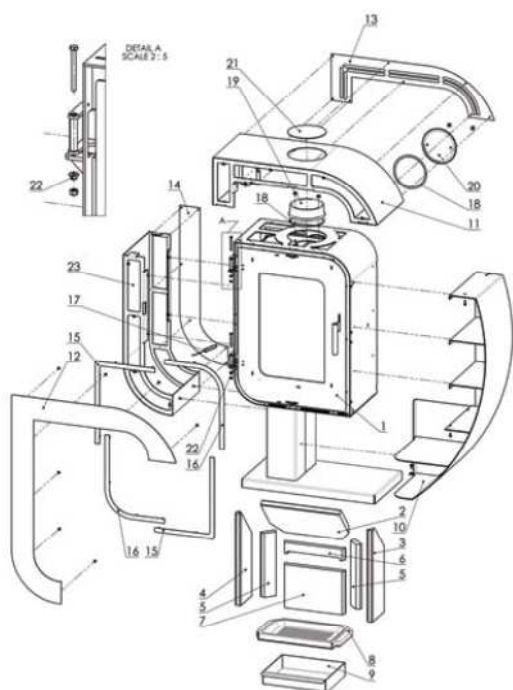

Ersatzteilübersicht K5350 ISTRIA STAHL

Position	Menge	Bezeichnung	Zeichnungsnummer
1	1	Feuerraumtür Kpl.	8400-346
2	1	Vermiculit	6081-602B
3	1	Vermiculit	6081-600
4	1	Vermiculit	6081-601
5	2	Vermiculit	6081-599
6	1	Vermiculit	6081-622
7	1	Vermiculit	6081-621
8	1	Rost	5490-077X
9	1	Aschekasten	4911-189
10	1	Lager kpl.	8800-233
11	1	Seitendeckel ober	8800-234
12	1	Heizmantelfront kpl.	8800-236
13	1	Hinterseite ober	3211-451
14	1	Hinterseite links	3211-452
15	2	Zierleiste kp.	9900-1641A
16	2	Zierleiste kpl.	9900-1640A
17	1	Feder	6536-015
18	2	Dichtung \varnothing 7,5 mm	1982-019/Meter
19	1	Rauchrohrstutzen	3490-002A
20	1	Deckel für Rauchrohranschluß	4111-001
21	1	Deckeleinsatz	4111-181
22	2	Distanzhalter	5135-487
23	1	Seitendeckel links	8800-235
24	1	Scharnier ober kpl.	9900-1638
25	1	Scharnier unter kpl.	9900-1637
26	8	Scheibenhalter	6611-004A
27	4	Distanzhalter	5322-673
28	1	Luftregelungsblech primär	5311-700
29	1	Luftregelungsblech sekundär	5311-699
30	1	Klinke Kpl.	9900-389X
31	1	Dichtung \varnothing 9 mm	1982-011/Meter
32	1	Dichtung 8 x 3 mm	1982-004/Meter
33	1	Hitzebeständiges Glas	5540-343
Feuerraumauskleidung komplett			9900-777A