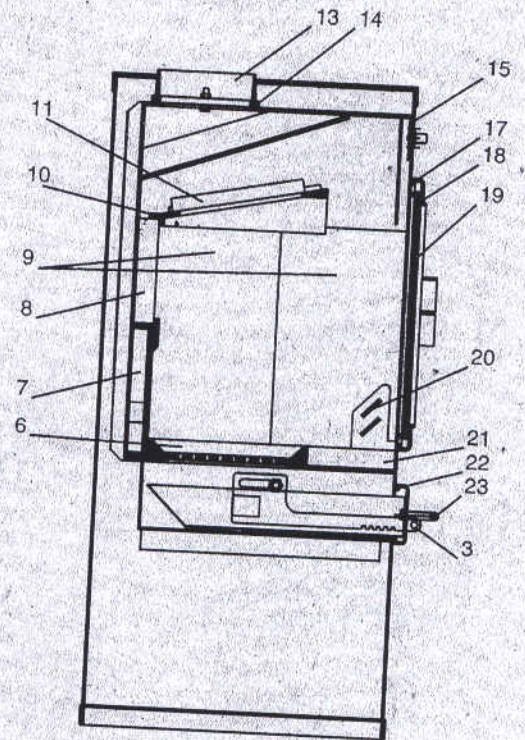

FRONTANSICHT

SEITENANSICHT

DETAILANSICHT

QUERSCHNITT VOM SCHARNIER  
DER FEUERARMTÜR

| Position | Menge | Benennung                   | Maß  | Zeichnungsnummer |
|----------|-------|-----------------------------|------|------------------|
| 1        | 1     | Feuerraumtür Kpl.           |      | 8400-007C        |
| 2        | 1     | Aschkasten Kpl.             |      | 8200-006A        |
| 3        | 1     | Primer-Luftregelungsblech   |      | 5311-001         |
| 4        | 1     | Sekunder-Luftregelungsknopf |      | 5834-003         |
| 5        | 1     | Klinke                      |      | 9900-059A        |
| 6        | 1     | Feuerrost                   |      | 5490-002         |
| 7        | 1     | Einsatz                     |      | 3891-005         |
| 8        | 2     | <i>Vermiculite</i>          |      | 6081- <i>332</i> |
| 9        | 4     | <i>Vermiculite</i>          |      | 6081- <i>333</i> |
| 10       | 1     | Rahmen                      |      | 3790-004         |
| 11       | 1     | Vermiculit                  |      | 6081-023A        |
| 12       | 1     | Feder rechts                |      | 6536-001A        |
| 13       | 1     | Rauchrohrstutzen            |      | 3490-002A        |
| 14       | 1     | Dichtung                    | Ø6   |                  |
| 15       | 1     | Sekunder-Luftregelungsblech |      | 5311-003         |
| 16       | 2     | Distanzhalter               |      | 5131-001A        |
| 17       | 1     | Dichtung                    | Ø8   |                  |
| 18       | 1     | Dichtung                    | 8x2  |                  |
| 19       | 1     | Hitzebeständiges Glas       |      | 5540-015         |
| 20       | 1     | Gluthalter                  |      | 9000-005         |
| 21       | 2     | <i>vermiculite</i>          |      | 6081- <i>334</i> |
| 22       | 1     | Dichtung                    | Ø6   |                  |
| 23       | 1     | Griffe                      |      | 5721-005         |
| 24       | 2     | Scharnierzapfen             |      | 5135-002         |
| 25       | 1     | Feder links                 |      | 6536-002A        |
| 26       | 2     | Madenschraube               | M5x6 |                  |