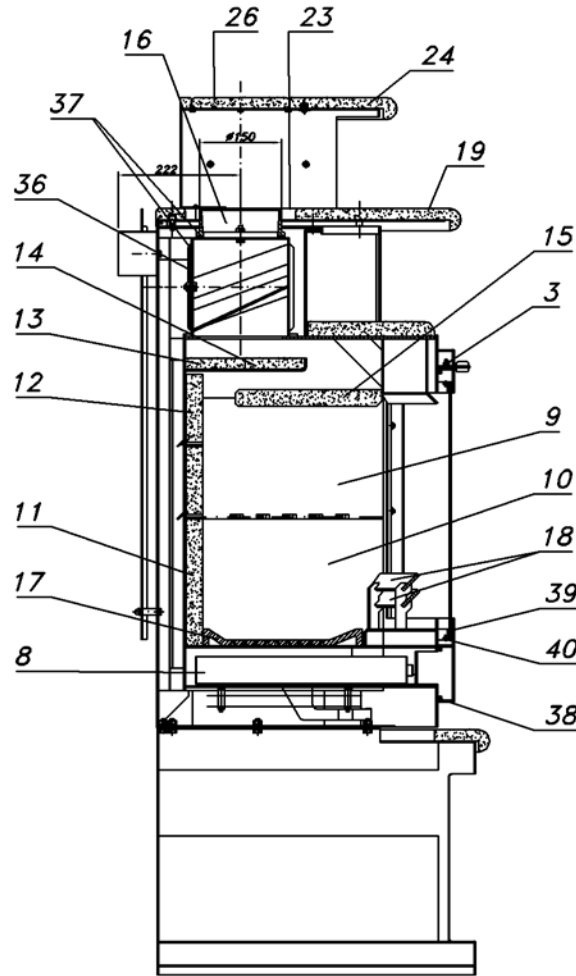

Nexos Classic Keramik

Fireplace®

QUERSCHNITT VOM SCHARNIER
DER FEUERRAUMTÜR

Nexos Classic Keramik

Position	insges. Im Ofen (Stück)	Bezeichnung	Bemerkung	Bestellnummer /Stück
1.	1	Feuerraumtür Kpl		8400-105A
2.	1	Hitzebeständige Glas		5540-044
3.	1	Luftregelungsblech		9900-284
4.	1	Zwischenstück		5311-191D
5.	1	Klinke		9900-283
6.	1	Knopf		5833-025
7.	1	Knopf		5833-026
8.	1	Aschenkastenlade		9900-085
9.	2	Vermiculit		6081-149A
10.	2	Vermiculit		6081-150
11.	1	Vermiculit		6081-151
12.	2	Vermiculit		6081-152
13.	1	Vermiculit		6081-085A
14.	1	Vermiculit		6081-086A
15.	1	Vermiculit		6081-261
16.	1	Rauchrohrstutzen		3490-002A
17.	1	Feuerrost		5490-011D
18.	2	Stehrost		4711-037
19.	1	Keramik		6150-773A
20.	8	Keramik		6150-772
21.	1	Keramik		6150-495
22.	1	Keramik		6150-496

Position	insges. Im Ofen (Stück)	Bezeichnung	Bemerkung	Bestellnummer /Stück
23.	1	Keramik		6150-473
24.	1	Keramik		6150-774B
25.	2	Keramik		6150-775A
26.	1	Keramik		6150-823A
27.	1	Keramik		6150-469A
28.	1	Keramik		6150-470A
29.	1	Keramik		6150-471A
30.	1	Keramik		6150-736
31.	1	Primärluftregelungsblech		5311-244
32.	2	Scharnierzapfen		5135-002
33.	2	Distanzhalter		5131-001A
34.	1	Feder rechts		6536-001A
35.	1	Feder links		6536-002A
36.	1	Rauchrohranschlußdeckel		4111-001
37.	2m	Dichtung	Ø 7,5 mm	1982-019/meter
38.	4m	Dichtung	Ø 9 mm	1982-011/meter
39.	4m	Dichtung	8x2 mm	1982-001/meter
40.	2	Scheibenhalter		6611-046A
41.	2	Scheibenhalter		6611-045B
42.	1	Keramik		6150-737
		Feuerraumauskleidung komplett		9900-378