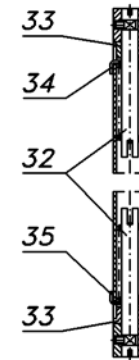

Nexos Classic Keramik

Fireplace®

QUERSCHNITT VOM SCHARNIER
DER FEUERRAUMTÜR

Nexos Classic Keramik

Position	insges. Im Ofen (Stück)	Bezeichnung	Bemerkung	Bestellnummer /Stück
1.	1	Feuerraumtür Kpl		8400-105A
2.	1	Hitzebeständige Glas		5540-044
3.	1	Luftregelungsblech		9900-284
4.	1	Zwischenstück		5311-191D
5.	1	Klinke		9900-283
6.	1	Knopf		5833-025
7.	1	Knopf		5833-026
8.	1	Aschenkastenlade		9900-085
9.	2	Vermiculit		6081-149A
10.	2	Vermiculit		6081-150
11.	1	Vermiculit		6081-151
12.	2	Vermiculit		6081-152
13.	1	Vermiculit		6081-085A
14.	1	Vermiculit		6081-086A
15.	1	Vermiculit		6081-261
16.	1	Rauchrohrstutzen		3490-002A
17.	1	Feuerrost		5490-011D
18.	2	Stehrost		4711-037
19.	1	Keramik		6150-773A
20.	8	Keramik		6150-772
21.	1	Keramik		6150-495
22.	1	Keramik		6150-496

Position	insges. Im Ofen (Stück)	Bezeichnung	Bemerkung	Bestellnummer /Stück
23.	1	Keramik		6150-473
24.	1	Keramik		6150-774B
25.	2	Keramik		6150-775A
26.	1	Keramik		6150-823A
27.	1	Keramik		6150-469A
28.	1	Keramik		6150-470A
29.	1	Keramik		6150-471A
30.	1	Keramik		6150-736
31.	1	Primärluftregelungsblech		5311-244
32.	2	Scharnierzapfen		5135-002
33.	2	Distanzhalter		5131-001A
34.	1	Feder rechts		6536-001A
35.	1	Feder links		6536-002A
36.	1	Rauchrohranschlußdeckel		4111-001
37.	2m	Dichtung	Ø 7,5 mm	1982-019/meter
38.	4m	Dichtung	Ø 9 mm	1982-011/meter
39.	4m	Dichtung	8x2 mm	1982-001/meter
40.	2	Scheibenhalter		6611-046A
41.	2	Scheibenhalter		6611-045B
42.	1	Keramik		6150-737
		Feuerraumauskleidung komplett		9900-378