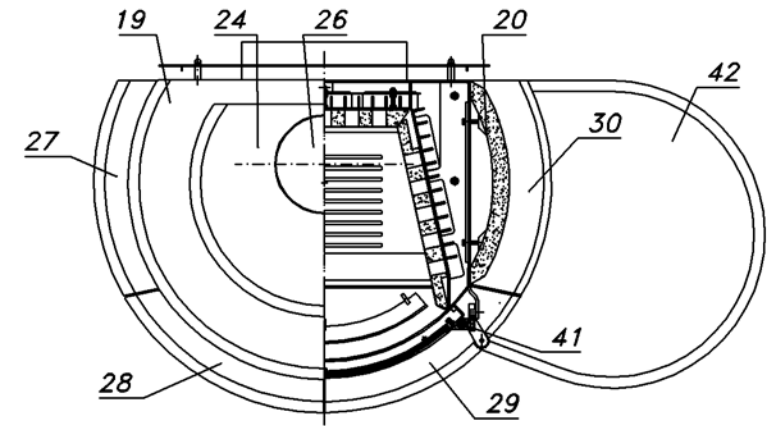

Nexos Classic Keramik

Fireplace®

QUERSCHNITT VOM SCHARNIER
DER FEUERRAUMTÜR

Nexos Classic Keramik

Position	insges. Im Ofen (Stück)	Bezeichnung	Bemerkung	Bestellnummer /Stück
1.	1	Feuerraumtür Kpl		8400-105A
2.	1	Hitzebeständige Glas		5540-044
3.	1	Luftregelungsblech		9900-284
4.	1	Zwischenstück		5311-191D
5.	1	Klinke		9900-283
6.	1	Knopf		5833-025
7.	1	Knopf		5833-026
8.	1	Aschenkastenlade		9900-085
9.	2	Vermiculit		6081-149A
10.	2	Vermiculit		6081-150
11.	1	Vermiculit		6081-151
12.	2	Vermiculit		6081-152
13.	1	Vermiculit		6081-085A
14.	1	Vermiculit		6081-086A
15.	1	Vermiculit		6081-261
16.	1	Rauchrohrstutzen		3490-002A
17.	1	Feuerrost		5490-011D
18.	2	Stehrost		4711-037
19.	1	Keramik		6150-773A
20.	8	Keramik		6150-772
21.	1	Keramik		6150-495
22.	1	Keramik		6150-496

Position	insges. Im Ofen (Stück)	Bezeichnung	Bemerkung	Bestellnummer /Stück
23.	1	Keramik		6150-473
24.	1	Keramik		6150-774B
25.	2	Keramik		6150-775A
26.	1	Keramik		6150-823A
27.	1	Keramik		6150-469A
28.	1	Keramik		6150-470A
29.	1	Keramik		6150-471A
30.	1	Keramik		6150-736
31.	1	Primärluftregelungsblech		5311-244
32.	2	Scharnierzapfen		5135-002
33.	2	Distanzhalter		5131-001A
34.	1	Feder rechts		6536-001A
35.	1	Feder links		6536-002A
36.	1	Rauchrohranschlußdeckel		4111-001
37.	2m	Dichtung	Ø 7,5 mm	1982-019/meter
38.	4m	Dichtung	Ø 9 mm	1982-011/meter
39.	4m	Dichtung	8x2 mm	1982-001/meter
40.	2	Scheibenhalter		6611-046A
41.	2	Scheibenhalter		6611-045B
42.	1	Keramik		6150-737
		Feuerraumauskleidung komplett		9900-378