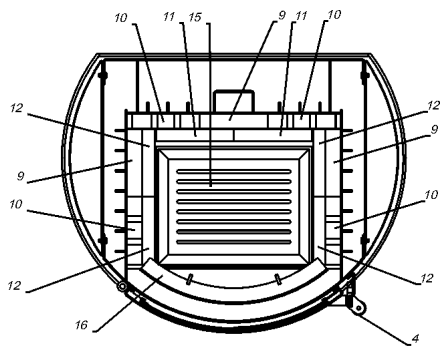

SOLARO

FRONTANSICHT

SEITENANSICHT

DETAILANSICHT

QUERSCHNITT VOM SCHARNIER
DER FEUERRAUMTÜR

Position	Menge	Benennung	Maß	Zeichnungsnummer
1	1	Feuerraumtür Kpl.		8400-073
2	1	Hitzebeständige Glas		5540-069
3	1	Sekunder Luftregelungsblech		5311-124
4	1	Klinke		9900-059
5	1	Primer Luftregelungsblech		5311-123
6	1	Knopf		5831-004A
7	1	Aschenkasten Kpl.		9900-105A
8	1	Feuerablenkrahmen		9900-164
9	3	Schamottestein		6081-013
10	4	Schamottestein		6081-077
11	2	Schamottestein		6081-119A
12	4	Schamottestein		6081-120A
13	1	Vermiculit		6081-073A
14	1	Rauchrohrstutzen		3490-002A
15	1	Feuerrost		5490-002
16	2	Stehrost		4711-055
17	2	Scharnierzapfen		5135-002
18	2	Distanzhalter		5131-001A
19	1	Feder rechts		6536-001A
20	1	Feder links		6536-002A
21	1	Rauchrohranschlußdeckel		4111-001
22	1	Deckel für Rauchrohranschluß		4111-002
23	1	Speckstein		6152-552
24	1	Speckstein		6152-553
25	2	Dichtung	Ø7,5	1982-019
26	1	Dichtung	Ø9	1982-011A
27	1	Dichtung	8x2	1982-001A