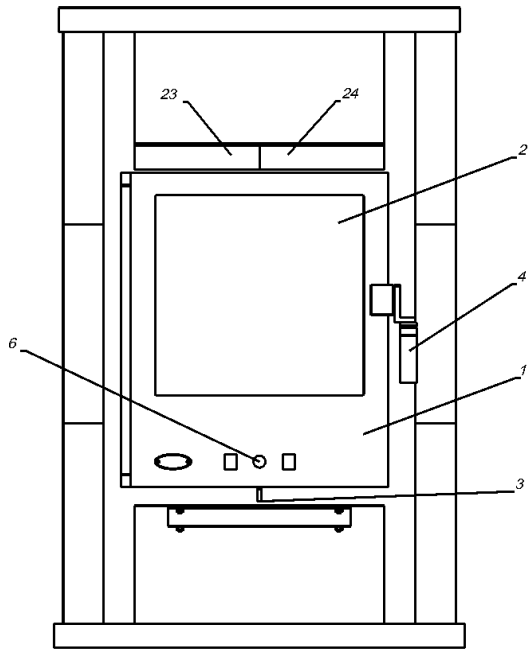

SOLARO

FRONTANSICHT

SEITENANSICHT

DETAILANSICHT

QUERSCHNITT VOM SCHARNIER
DER FEUERRAUMTÜR

Position	Menge	Benennung	Maß	Zeichnungsnummer
1	1	Feuerraumtür Kpl.		8400-073
2	1	Hitzebeständige Glas		5540-069
3	1	Sekunder Luftregelungsblech		5311-124
4	1	Klinke		9900-059
5	1	Primer Luftregelungsblech		5311-123
6	1	Knopf		5831-004A
7	1	Aschenkasten Kpl.		9900-105A
8	1	Feuerablenkrahmen		9900-164
9	3	Schamottestein		6081-013
10	4	Schamottestein		6081-077
11	2	Schamottestein		6081-119A
12	4	Schamottestein		6081-120A
13	1	Vermiculit		6081-073A
14	1	Rauchrohrstutzen		3490-002A
15	1	Feuerrost		5490-002
16	2	Stehrost		4711-055
17	2	Scharnierzapfen		5135-002
18	2	Distanzhalter		5131-001A
19	1	Feder rechts		6536-001A
20	1	Feder links		6536-002A
21	1	Rauchrohranschlußdeckel		4111-001
22	1	Deckel für Rauchrohranschluß		4111-002
23	1	Speckstein		6152-552
24	1	Speckstein		6152-553
25	2	Dichtung	Ø7,5	1982-019
26	1	Dichtung	Ø9	1982-011A
27	1	Dichtung	8x2	1982-001A