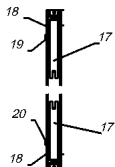

SOLARO

FRONTANSICHT

SEITENANSICHT

DETAILANSICHT

QUERSCHNITT VOM SCHARNIER
DER FEUERRAUMTÜR

Position	Menge	Benennung	Maß	Zeichnungsnummer
1	1	Feuerraumtür Kpl.		8400-073
2	1	Hitzebeständige Glas		5540-069
3	1	Sekunder Luftregelungsblech		5311-124
4	1	Klinke		9900-059
5	1	Primer Luftregelungsblech		5311-123
6	1	Knopf		5831-004A
7	1	Aschenkasten Kpl.		9900-105A
8	1	Feuerablenkrahmen		9900-164
9	3	Schamottestein		6081-013
10	4	Schamottestein		6081-077
11	2	Schamottestein		6081-119A
12	4	Schamottestein		6081-120A
13	1	Vermiculit		6081-073A
14	1	Rauchrohrstutzen		3490-002A
15	1	Feuerrost		5490-002
16	2	Stehrost		4711-055
17	2	Scharnierzapfen		5135-002
18	2	Distanzhalter		5131-001A
19	1	Feder rechts		6536-001A
20	1	Feder links		6536-002A
21	1	Rauchrohranschlußdeckel		4111-001
22	1	Deckel für Rauchrohranschluß		4111-002
23	1	Speckstein		6152-552
24	1	Speckstein		6152-553
25	2	Dichtung	Ø7,5	1982-019
26	1	Dichtung	Ø9	1982-011A
27	1	Dichtung	8x2	1982-001A