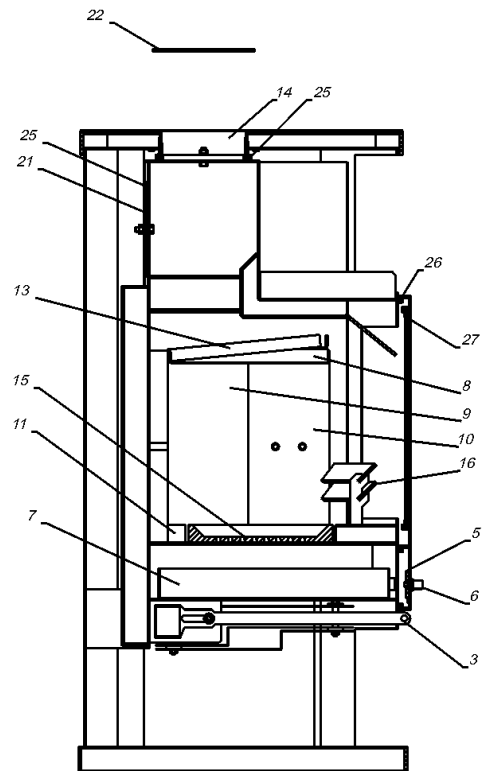

SOLARO

FRONTANSICHT

SEITENANSICHT

DETAILANSICHT

QUERSCHNITT VOM SCHARNIER
DER FEUERRAUMTÜR

Position	Menge	Benennung	Maß	Zeichnungsnummer
1	1	Feuerraumtür Kpl.		8400-073
2	1	Hitzebeständige Glas		5540-069
3	1	Sekunder Luftregelungsblech		5311-124
4	1	Klinke		9900-059
5	1	Primer Luftregelungsblech		5311-123
6	1	Knopf		5831-004A
7	1	Aschenkasten Kpl.		9900-105A
8	1	Feuerablenkrahmen		9900-164
9	3	Schamottestein		6081-013
10	4	Schamottestein		6081-077
11	2	Schamottestein		6081-119A
12	4	Schamottestein		6081-120A
13	1	Vermiculit		6081-073A
14	1	Rauchrohrstutzen		3490-002A
15	1	Feuerrost		5490-002
16	2	Stehrost		4711-055
17	2	Scharnierzapfen		5135-002
18	2	Distanzhalter		5131-001A
19	1	Feder rechts		6536-001A
20	1	Feder links		6536-002A
21	1	Rauchrohranschlußdeckel		4111-001
22	1	Deckel für Rauchrohranschluß		4111-002
23	1	Speckstein		6152-552
24	1	Speckstein		6152-553
25	2	Dichtung	Ø7,5	1982-019
26	1	Dichtung	Ø9	1982-011A
27	1	Dichtung	8x2	1982-001A