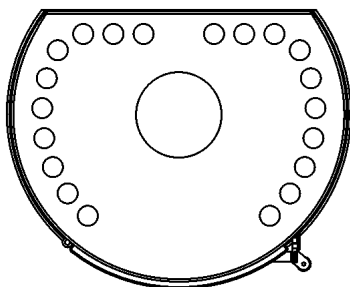

SOLARO

FRONTANSICHT

SEITENANSICHT

DETAILANSICHT

QUERSCHNITT VOM SCHARNIER
DER FEUERRAUMTÜR

Position	Menge	Benennung	Maß	Zeichnungsnummer
1	1	Feuerraumtür Kpl.		8400-073
2	1	Hitzebeständige Glas		5540-069
3	1	Sekunder Luftregelungsblech		5311-124
4	1	Klinke		9900-059
5	1	Primer Luftregelungsblech		5311-123
6	1	Knopf		5831-004A
7	1	Aschenkasten Kpl.		9900-105A
8	1	Feuerablenkrahmen		9900-164
9	3	Schamottestein		6081-013
10	4	Schamottestein		6081-077
11	2	Schamottestein		6081-119A
12	4	Schamottestein		6081-120A
13	1	Vermiculit		6081-073A
14	1	Rauchrohrstutzen		3490-002A
15	1	Feuerrost		5490-002
16	2	Stehrost		4711-055
17	2	Scharnierzapfen		5135-002
18	2	Distanzhalter		5131-001A
19	1	Feder rechts		6536-001A
20	1	Feder links		6536-002A
21	1	Rauchrohranschlußdeckel		4111-001
22	1	Deckel für Rauchrohranschluß		4111-002
23	1	Speckstein		6152-552
24	1	Speckstein		6152-553
25	2	Dichtung	Ø7,5	1982-019
26	1	Dichtung	Ø9	1982-011A
27	1	Dichtung	8x2	1982-001A