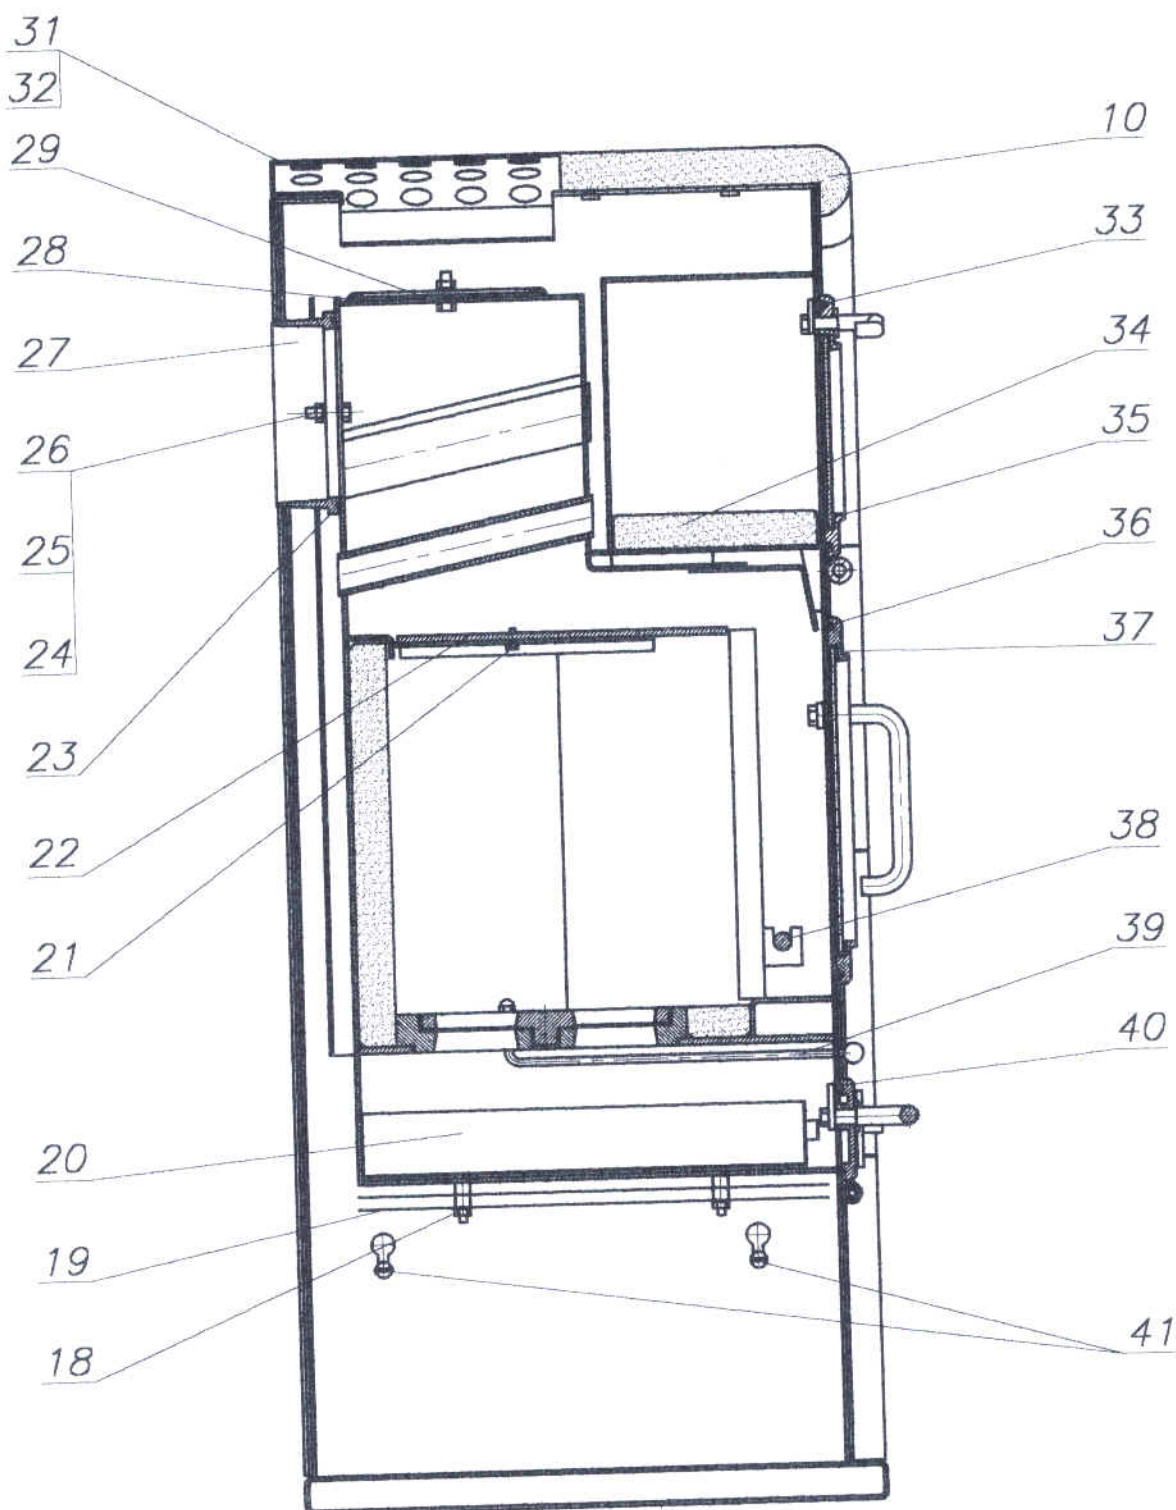

Ersatzteil-Übersicht
KAMINOFEN-NEAPEL
BEST. Nr.: 7029.... (Laufende Nr.)
FRONTANSICHT

Ersatzteil-Übersicht
KAMINOFEN-NEAPEL
BEST Nr.: 7029.... (Laufende Nr.)
SEITENANSICHT

Position	Menge	Benennung	Maß	Zeichnungsnummer
1	3	Keramik		6151-007
2	1	Aschkastentür		8200-004
3	2	Primär Luftregelungsknopf		5390-005
4	3	Luftregelungsknopf		5831-002
5	1	Feuerraumtür		8400-005
6	1	Hitzebeständige Glas		5540-005
7	1	Obere Tür Aufbauzeichnung		8600-003
8	1	Hitzebeständige Glas		5540-006
9	2	Keramik		6151-009
10	1	Keramik		6151-010
11	1	Unterscheibe		5931-004
12	1	"T" Klinke		5631-004
13	1	Unterscheibe		5931-001
14	3	Keramik		6151-008
15	1	Klinke		5631-001
16	1	Unterscheibe		5931-001
17	1	"T" Klinke		5631-002
18	4	Mutter S.k.s.	M6	
19	2	Strahlungsblech		4811-003
20	1	Aschkastenlade		9900-007
21	2	Schraube S.k.s.	M6x10	
22	1	Rauchumlenkblech		3711-005
23	2	Dichtung	∅6	
24	4	Mutter S.k.s.	M8	
25	4	Unterscheibe	M8	
26	4	Schraube S.k.s.	M8x35	
27	1	Rauchrohrstutzen		3490-002
28	2	Dichtung	∅6	
29	1	Rauchrohranschlußdechel		4111-001
30	2	Scharnierzapfen		5135-006
31	1	Gitter		9900-011
32	1	Gitter		9900-012
33	2	Dichtung	∅6	
34	2	Keramik		6151-012
35	1	Dichtung	10x3	
36	1	Dichtung	∅8	
37	1	Dichtung	10x3	
38	1	Gluthalter		4721-001
39	1	Feuerrostbewegungsstange		5236-001
40	1	Dichtung	∅6	
41	18	"D" Schraube	M6x15	
42	1	Schamottestein		6081-015 -
43	2	Schamottestein		6081-014 -
44	4	Schamottestein		6081-013 -
45	2	Schamottestein		6081-012 -

Ersatzteil-Übersicht
KAMINOFEN- NEAPEL
BEST.Nr.: 7029.... (Laufende Nr.)

<i>Position</i>	<i>Menge</i>	<i>Benennung</i>	<i>Maß</i>	<i>Zeichnungsnummer</i>
46	1	Feuerrostrahmen		5490-003
47	1	Feuerrosteinsatz		5490-004
48	1	Hutmutter	M6	
49	6	Madenschraube	M5x6	
50	4	Distanzhalter		5131-001
51	1	Feder rechts		6536-001
52	2	Scharnierzapfen		5135-002
53	1	Feder links		6536-002
54	2	Scharnierzapfen		5121-069
55	2	Distanzhalter		5131-005