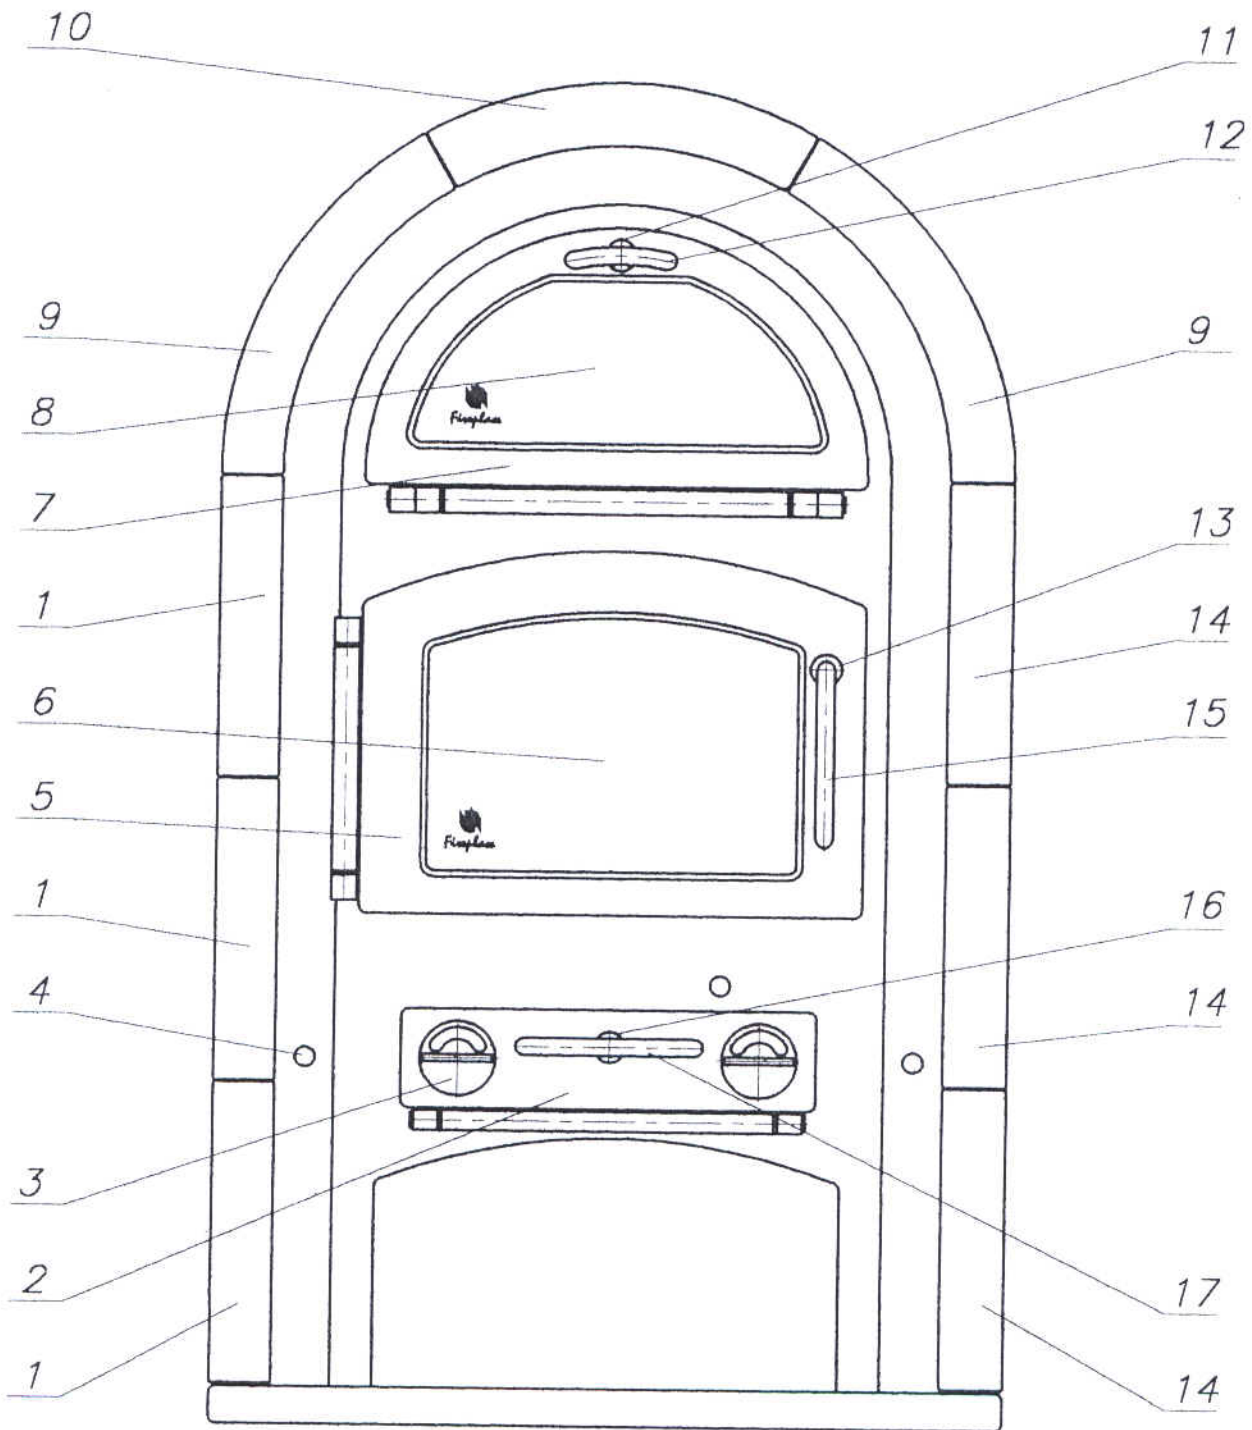

Ersatzteil-Übersicht
KAMINOFEN-NEAPEL
BEST. Nr.: 7029.... (Laufende Nr.)
FRONTANSICHT

Ersatzteil-Übersicht
KAMINOFEN-NEAPEL
BEST Nr.: 7029.... (Laufende Nr.)
SEITENANSICHT

Position	Menge	Benennung	Maß	Zeichnungsnummer
1	3	Keramik		6151-007
2	1	Aschkastentür		8200-004
3	2	Primär Luftregelungsknopf		5390-005
4	3	Luftregelungsknopf		5831-002
5	1	Feuerraumtür		8400-005
6	1	Hitzebeständige Glas		5540-005
7	1	Obere Tür Aufbauzeichnung		8600-003
8	1	Hitzebeständige Glas		5540-006
9	2	Keramik		6151-009
10	1	Keramik		6151-010
11	1	Unterscheibe		5931-004
12	1	"T" Klinke		5631-004
13	1	Unterscheibe		5931-001
14	3	Keramik		6151-008
15	1	Klinke		5631-001
16	1	Unterscheibe		5931-001
17	1	"T" Klinke		5631-002
18	4	Mutter S.k.s.	M6	
19	2	Strahlungsblech		4811-003
20	1	Aschkastenlade		9900-007
21	2	Schraube S.k.s.	M6x10	
22	1	Rauchumlenkblech		3711-005
23	2	Dichtung	∅6	
24	4	Mutter S.k.s.	M8	
25	4	Unterscheibe	M8	
26	4	Schraube S.k.s.	M8x35	
27	1	Rauchrohrstutzen		3490-002
28	2	Dichtung	∅6	
29	1	Rauchrohranschlußdechel		4111-001
30	2	Scharnierzapfen		5135-006
31	1	Gitter		9900-011
32	1	Gitter		9900-012
33	2	Dichtung	∅6	
34	2	Keramik		6151-012
35	1	Dichtung	10x3	
36	1	Dichtung	∅8	
37	1	Dichtung	10x3	
38	1	Gluthalter		4721-001
39	1	Feuerrostbewegungsstange		5236-001
40	1	Dichtung	∅6	
41	18	"D" Schraube	M6x15	
42	1	Schamottestein		6081-015 -
43	2	Schamottestein		6081-014 -
44	4	Schamottestein		6081-013 -
45	2	Schamottestein		6081-012 -

Ersatzteil-Übersicht
KAMINOFEN- NEAPEL
BEST.Nr.: 7029.... (Laufende Nr.)

<i>Position</i>	<i>Menge</i>	<i>Benennung</i>	<i>Maß</i>	<i>Zeichnungsnummer</i>
46	1	Feuerrostrahmen		5490-003
47	1	Feuerrosteinsatz		5490-004
48	1	Hutmutter	M6	
49	6	Madenschraube	M5x6	
50	4	Distanzhalter		5131-001
51	1	Feder rechts		6536-001
52	2	Scharnierzapfen		5135-002
53	1	Feder links		6536-002
54	2	Scharnierzapfen		5121-069
55	2	Distanzhalter		5131-005